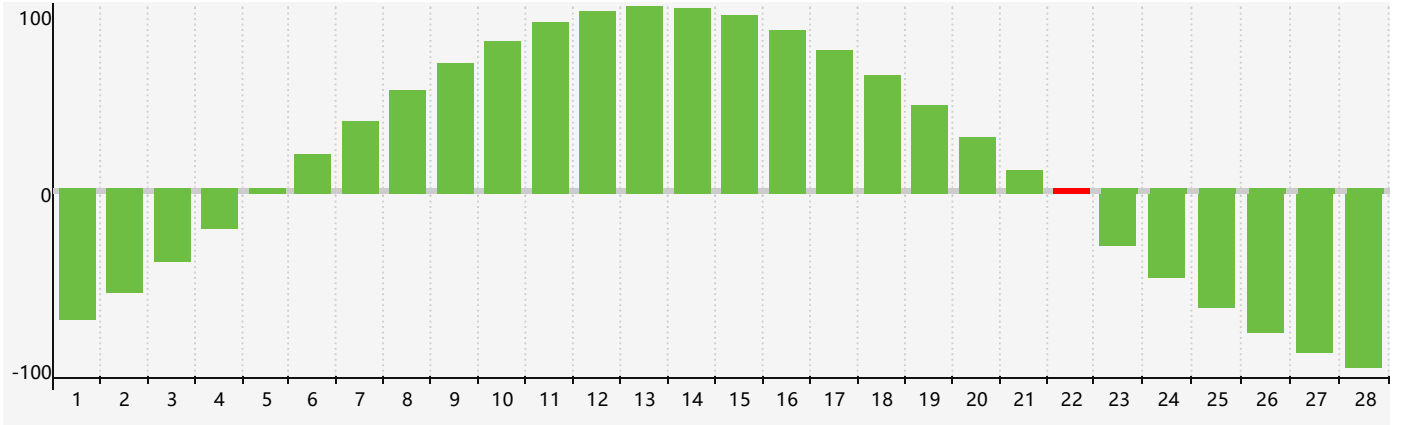

### 2019年2月智力生理周期曲线图

### 2019年2月情绪生理周期曲线图

### 2019年2月体力生理周期曲线图

公元2019年二月 农历己亥年 [猪年]

| 星期日   | 星期一    | 星期二            | 星期三   | 星期四   | 星期五            | 星期六            |
|-------|--------|----------------|-------|-------|----------------|----------------|
| 廿二 27 | 廿三 28  | 廿四 29          | 廿五 30 | 廿六 31 | 廿七 1           | 廿八 2           |
| 廿九 3  | 立春三十 4 | 正月初一 5         | 初二 6  | 初三 7  | 初四 8           | 初五 9           |
| 初六 10 | 初七 11  | 初八 12<br>体力临界期 | 初九 13 | 初十 14 | 十一 15          | 十二 16          |
| 十三 17 | 十四 18  | 雨水十五 19        | 十六 20 | 十七 21 | 十八 22<br>智力临界期 | 十九 23<br>情绪临界期 |
| 二十 24 | 廿一 25  | 廿二 26          | 廿三 27 | 廿四 28 | 廿五 1           | 廿六 2           |