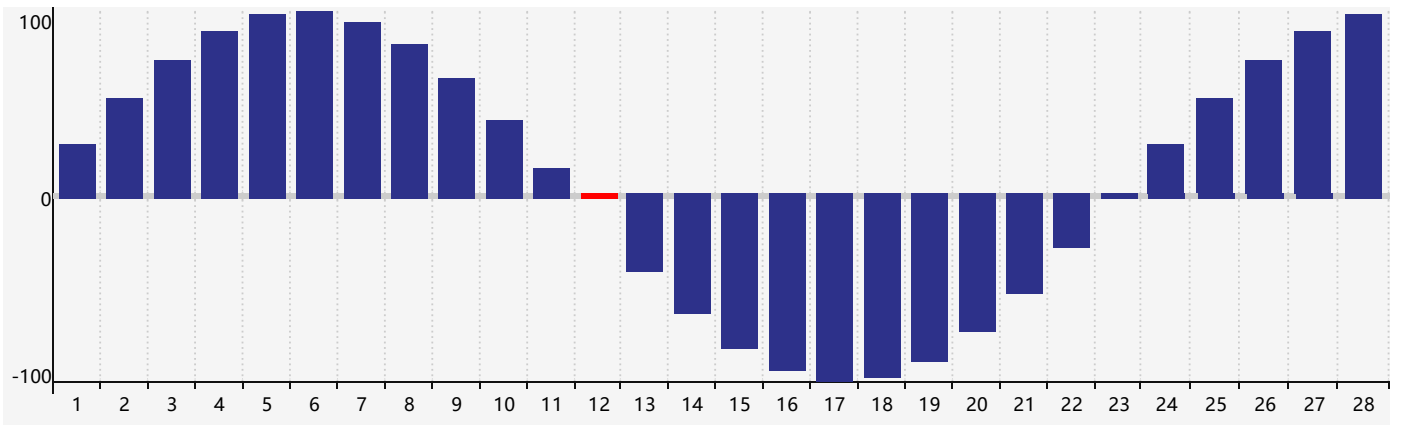

### 2019年2月智力生理周期曲线图

### 2019年2月情绪生理周期曲线图

### 2019年2月体力生理周期曲线图

公元2019年二月 农历己亥年 [猪年]

| 星期日   | 星期一    | 星期二            | 星期三   | 星期四   | 星期五            | 星期六            |
|-------|--------|----------------|-------|-------|----------------|----------------|
| 廿二 27 | 廿三 28  | 廿四 29          | 廿五 30 | 廿六 31 | 廿七 1           | 廿八 2           |
| 廿九 3  | 立春三十 4 | 正月初一 5         | 初二 6  | 初三 7  | 初四 8           | 初五 9           |
| 初六 10 | 初七 11  | 初八 12<br>体力临界期 | 初九 13 | 初十 14 | 十一 15          | 十二 16          |
| 十三 17 | 十四 18  | 雨水十五 19        | 十六 20 | 十七 21 | 十八 22<br>智力临界期 | 十九 23<br>情绪临界期 |
| 二十 24 | 廿一 25  | 廿二 26          | 廿三 27 | 廿四 28 | 廿五 1           | 廿六 2           |