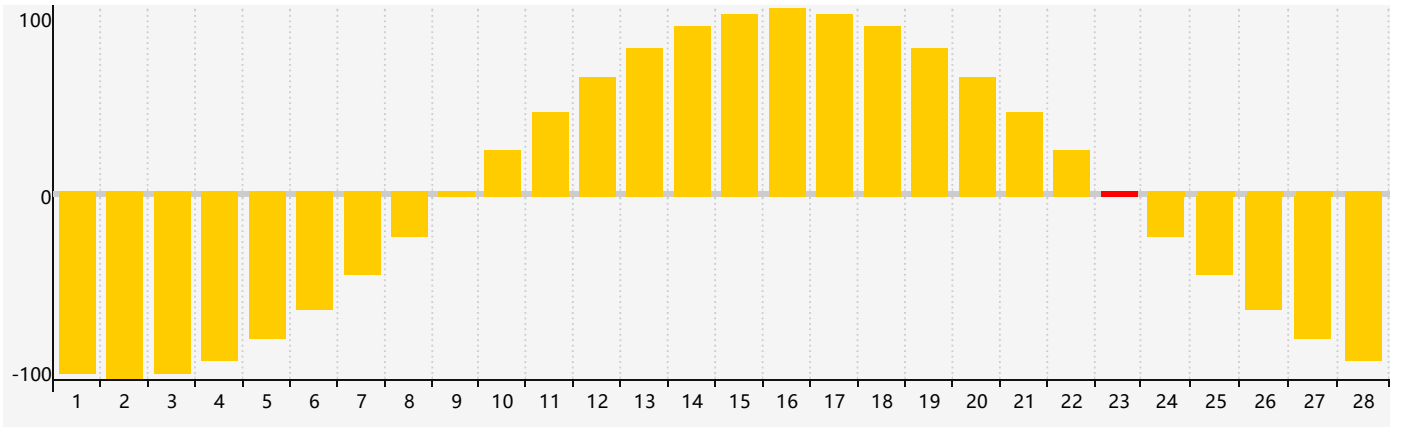

### 2019年2月智力生理周期曲线图

### 2019年2月情绪生理周期曲线图

### 2019年2月体力生理周期曲线图

公元2019年二月 农历己亥年 [猪年]

| 星期日   | 星期一    | 星期二            | 星期三   | 星期四   | 星期五            | 星期六            |
|-------|--------|----------------|-------|-------|----------------|----------------|
| 廿二 27 | 廿三 28  | 廿四 29          | 廿五 30 | 廿六 31 | 廿七 1           | 廿八 2           |
| 廿九 3  | 立春三十 4 | 正月初一 5         | 初二 6  | 初三 7  | 初四 8           | 初五 9           |
| 初六 10 | 初七 11  | 初八 12<br>体力临界期 | 初九 13 | 初十 14 | 十一 15          | 十二 16          |
| 十三 17 | 十四 18  | 雨水十五 19        | 十六 20 | 十七 21 | 十八 22<br>智力临界期 | 十九 23<br>情绪临界期 |
| 二十 24 | 廿一 25  | 廿二 26          | 廿三 27 | 廿四 28 | 廿五 1           | 廿六 2           |