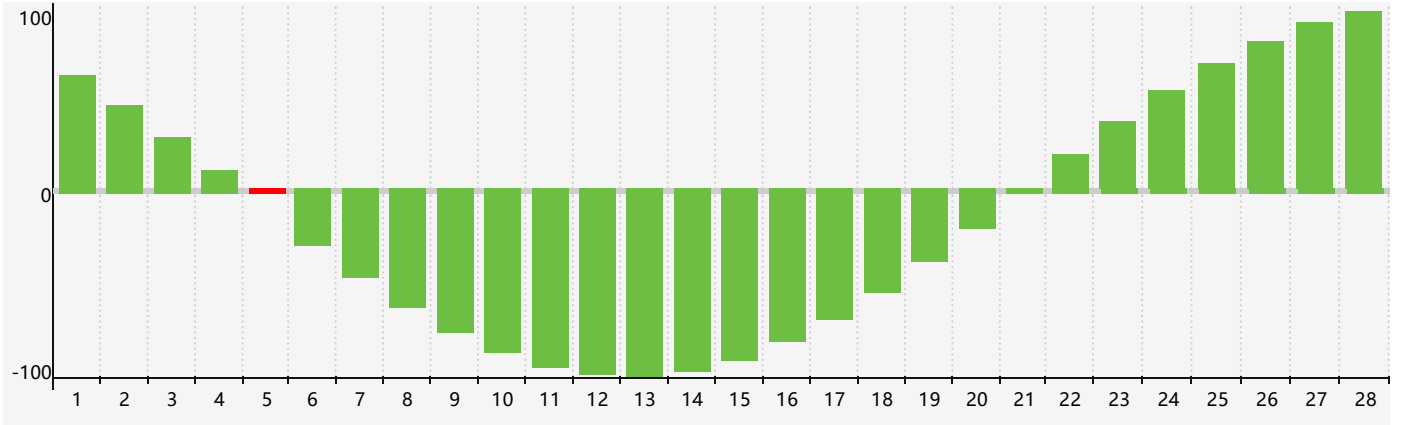

2019年2月智力生理周期曲线图

2019年2月情绪生理周期曲线图

2019年2月体力生理周期曲线图

公元2019年二月 农历己亥年 [猪年]

星期日	星期一	星期二	星期三	星期四	星期五	星期六
廿二 27	廿三 28	廿四 29 体力临界期	廿五 30	廿六 31	廿七 1	廿八 2
廿九 3	立春三十 4	正月初一 5 智力临界期	初二 6	初三 7	初四 8	初五 9
初六 10	初七 11	初八 12	初九 13	初十 14	十一 15	十二 16
十三 17	十四 18 情绪临界期	雨水十五 19	十六 20	十七 21 体力临界期	十八 22	十九 23
二十 24	廿一 25	廿二 26	廿三 27	廿四 28	廿五 1	廿六 2