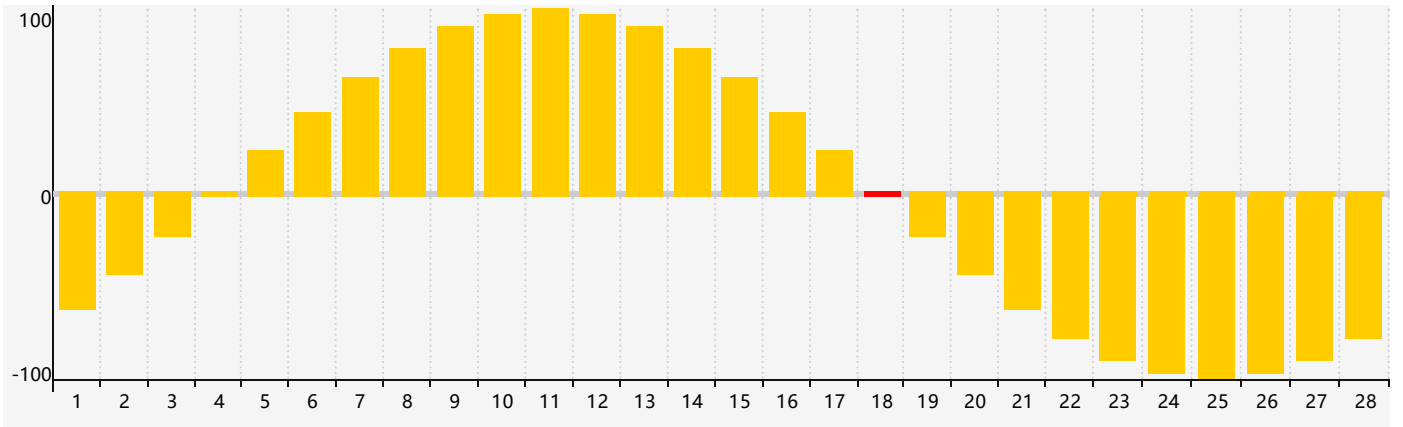

2019年2月智力生理周期曲线图

2019年2月情绪生理周期曲线图

2019年2月体力生理周期曲线图

公元2019年二月 农历己亥年 [猪年]

星期日	星期一	星期二	星期三	星期四	星期五	星期六
廿二 27	廿三 28	廿四 29 体力临界期	廿五 30	廿六 31	廿七 1	廿八 2
廿九 3	立春三十 4	正月初一 5 智力临界期	初二 6	初三 7	初四 8	初五 9
初六 10	初七 11	初八 12	初九 13	初十 14	十一 15	十二 16
十三 17	十四 18 情绪临界期	雨水十五 19	十六 20	十七 21 体力临界期	十八 22	十九 23
二十 24	廿一 25	廿二 26	廿三 27	廿四 28	廿五 1	廿六 2