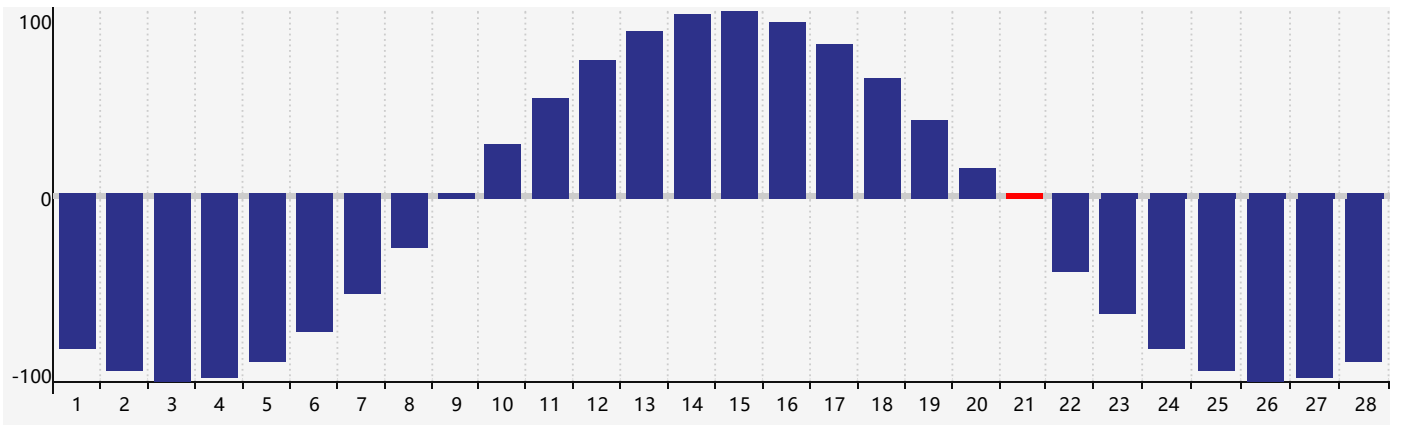

2019年2月智力生理周期曲线图

2019年2月情绪生理周期曲线图

2019年2月体力生理周期曲线图

公元2019年二月 农历己亥年 [猪年]

星期日	星期一	星期二	星期三	星期四	星期五	星期六
廿二 27	廿三 28	廿四 29 体力临界期	廿五 30	廿六 31	廿七 1	廿八 2
廿九 3	立春三十 4	正月初一 5 智力临界期	初二 6	初三 7	初四 8	初五 9
初六 10	初七 11	初八 12	初九 13	初十 14	十一 15	十二 16
十三 17	十四 18 情绪临界期	雨水十五 19	十六 20	十七 21 体力临界期	十八 22	十九 23
二十 24	廿一 25	廿二 26	廿三 27	廿四 28	廿五 1	廿六 2