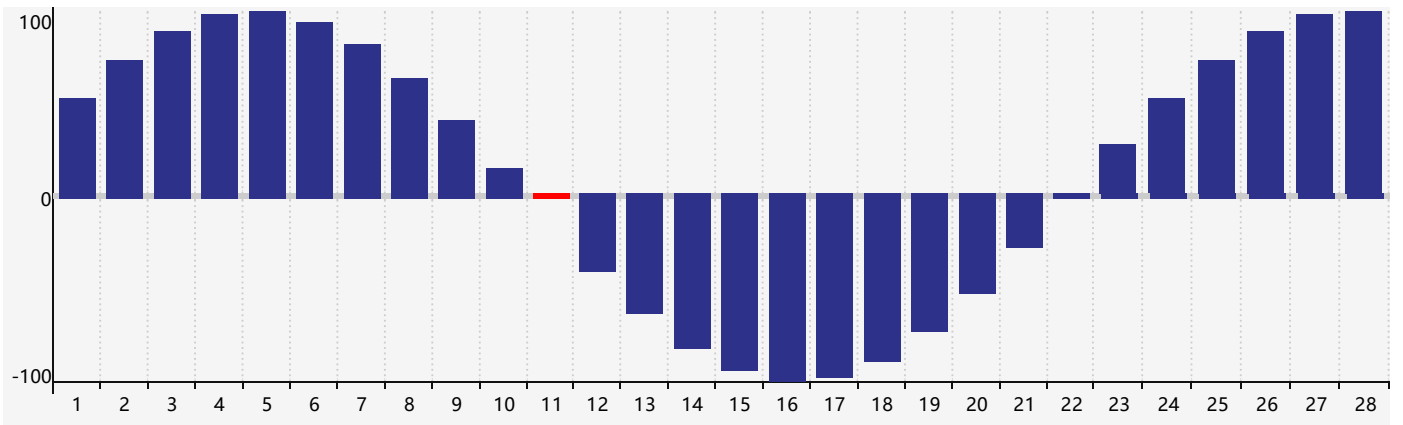

2019年2月智力生理周期曲线图

2019年2月情绪生理周期曲线图

2019年2月体力生理周期曲线图

公元2019年二月 农历己亥年 [猪年]

星期日	星期一	星期二	星期三	星期四	星期五	星期六
廿二 27	廿三 28	廿四 29	廿五 30	廿六 31	廿七 1	廿八 2
廿九 3	立春三十 4	正月初一 5 情绪临界期	初二 6	初三 7	初四 8	初五 9
初六 10	初七 11 智力临界期 体力临界期	初八 12	初九 13	初十 14	十一 15	十二 16
十三 17	十四 18	雨水十五 19	十六 20	十七 21	十八 22	十九 23
二十 24	廿一 25	廿二 26	廿三 27	廿四 28	廿五 1	廿六 2