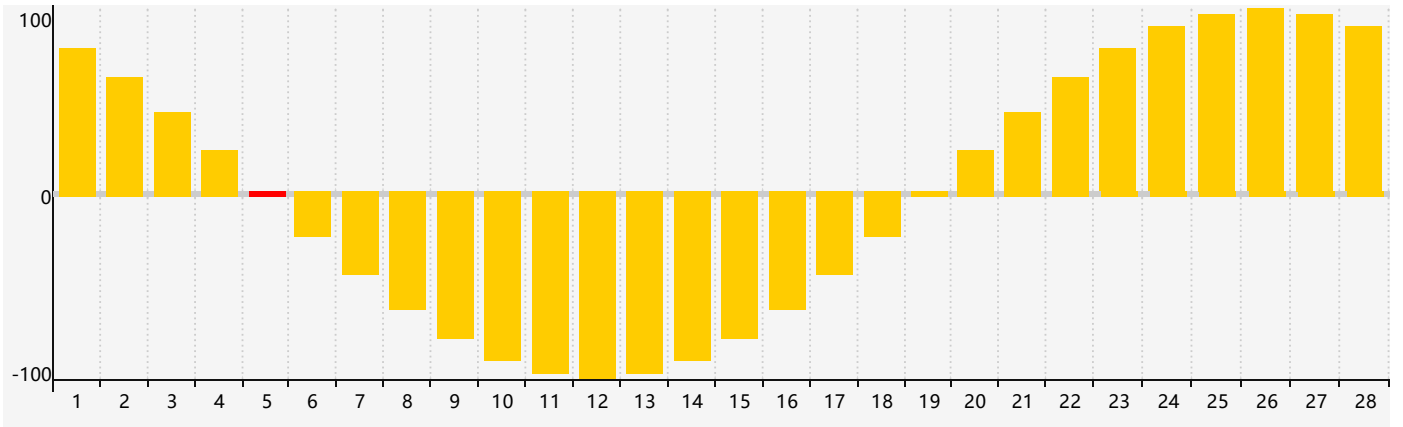

2019年2月智力生理周期曲线图

2019年2月情绪生理周期曲线图

2019年2月体力生理周期曲线图

公元2019年二月 农历己亥年 [猪年]

星期日	星期一	星期二	星期三	星期四	星期五	星期六
廿二 27	廿三 28	廿四 29	廿五 30	廿六 31	廿七 1	廿八 2
廿九 3	立春三十 4	正月初一 5 情绪临界期	初二 6	初三 7	初四 8	初五 9
初六 10	初七 11 智力临界期 体力临界期	初八 12	初九 13	初十 14	十一 15	十二 16
十三 17	十四 18	雨水十五 19	十六 20	十七 21	十八 22	十九 23
二十 24	廿一 25	廿二 26	廿三 27	廿四 28	廿五 1	廿六 2