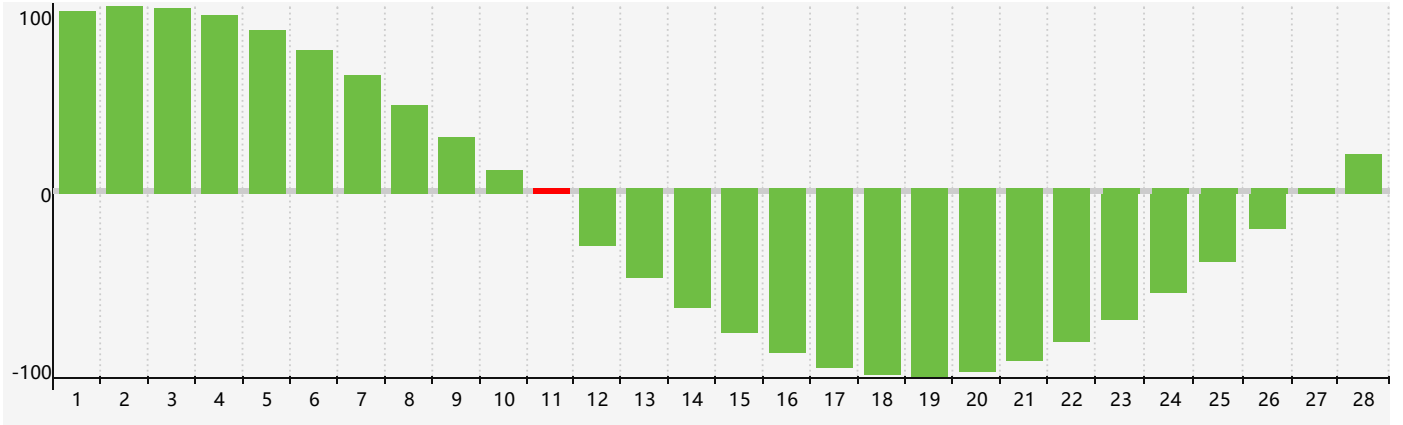

2019年2月智力生理周期曲线图

2019年2月情绪生理周期曲线图

2019年2月体力生理周期曲线图

公元2019年二月 农历己亥年 [猪年]

星期日	星期一	星期二	星期三	星期四	星期五	星期六
廿二 27	廿三 28	廿四 29	廿五 30	廿六 31	廿七 1	廿八 2
廿九 3	立春三十 4	正月初一 5 情绪临界期	初二 6	初三 7	初四 8	初五 9
初六 10	初七 11 智力临界期 体力临界期	初八 12	初九 13	初十 14	十一 15	十二 16
十三 17	十四 18	雨水十五 19	十六 20	十七 21	十八 22	十九 23
二十 24	廿一 25	廿二 26	廿三 27	廿四 28	廿五 1	廿六 2