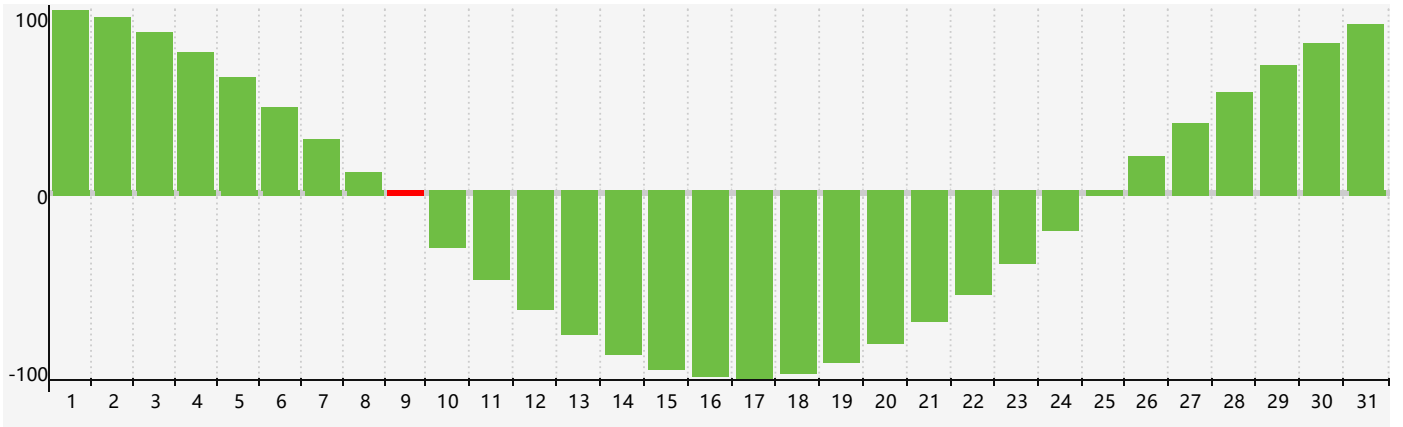

### 2019年1月智力生理周期曲线图

公元2019年一月 农历戊戌年 [狗年]

星期日	星期一	星期二	星期三	星期四	星期五	星期六
廿四 30	廿五 31	廿六 1	廿七 2	廿八 3	廿九 4	小寒三十 5
腊月初一 6	初二 7	初三 8	初四 9 智力临界期	初五 10	初六 11	初七 12
初八 13	初九 14	初十 15	十一 16	十二 17	十三 18	十四 19
大寒十五 20	十六 21	十七 22	十八 23	十九 24	二十 25	廿一 26
廿二 27	廿三 28	廿四 29	廿五 30	廿六 31	廿七 1	廿八 2