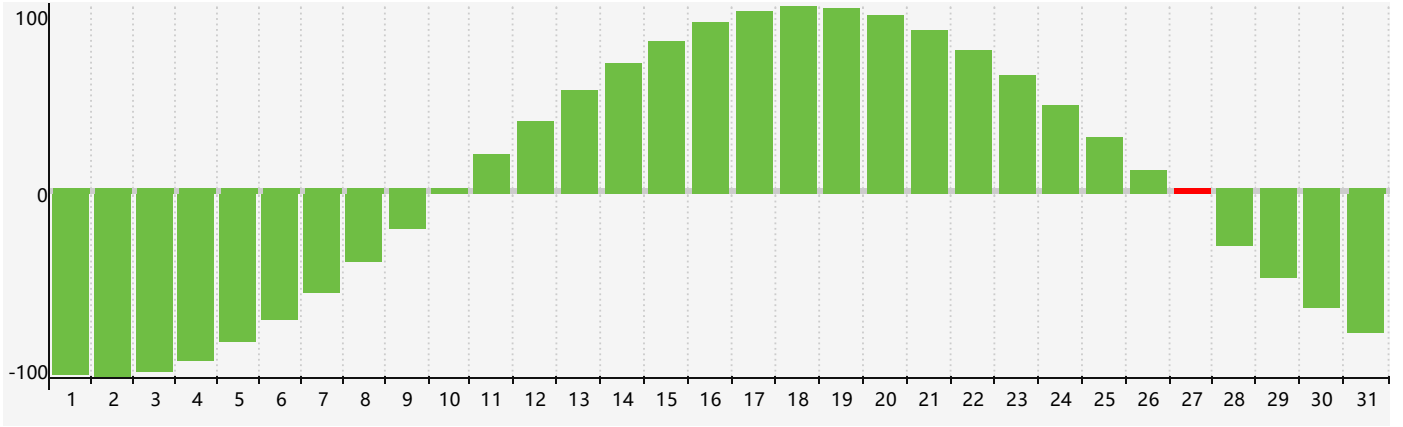

2019年1月智力生理周期曲线图

公元2019年一月 农历戊戌年 [狗年]

星期日	星期一	星期二	星期三	星期四	星期五	星期六
廿四 30	廿五 31	廿六 1	廿七 2	廿八 3	廿九 4	小寒三十 5
腊月初一 6	初二 7	初三 8	初四 9	初五 10	初六 11	初七 12
初八 13	初九 14	初十 15	十一 16	十二 17	十三 18	十四 19
大寒十五 20	十六 21	十七 22	十八 23	十九 24	二十 25	廿一 26
廿二 27 智力临界期	廿三 28	廿四 29	廿五 30	廿六 31	廿七 1	廿八 2