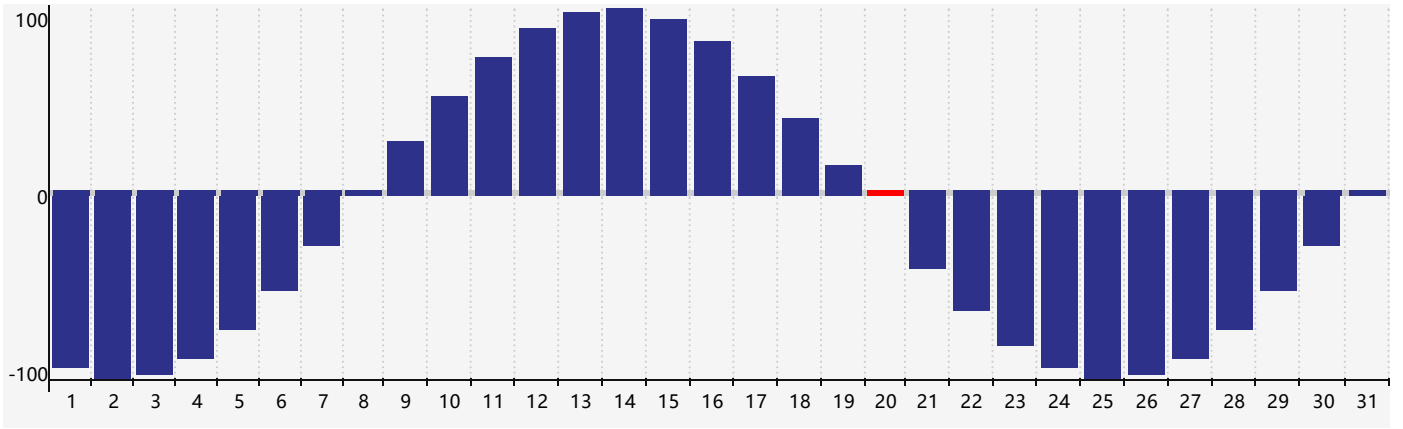

2019年1月体力生理周期曲线图

公元2019年一月 农历戊戌年 [狗年]

星期日	星期一	星期二	星期三	星期四	星期五	星期六
廿四 30	廿五 31	廿六 1	廿七 2	廿八 3	廿九 4	小寒三十 5
腊月初一 6	初二 7	初三 8	初四 9	初五 10	初六 11	初七 12
初八 13	初九 14	初十 15	十一 16	十二 17	十三 18	十四 19
大寒十五 20 体力临界期	十六 21	十七 22	十八 23	十九 24	二十 25	廿一 26
廿二 27	廿三 28	廿四 29	廿五 30	廿六 31	廿七 1	廿八 2