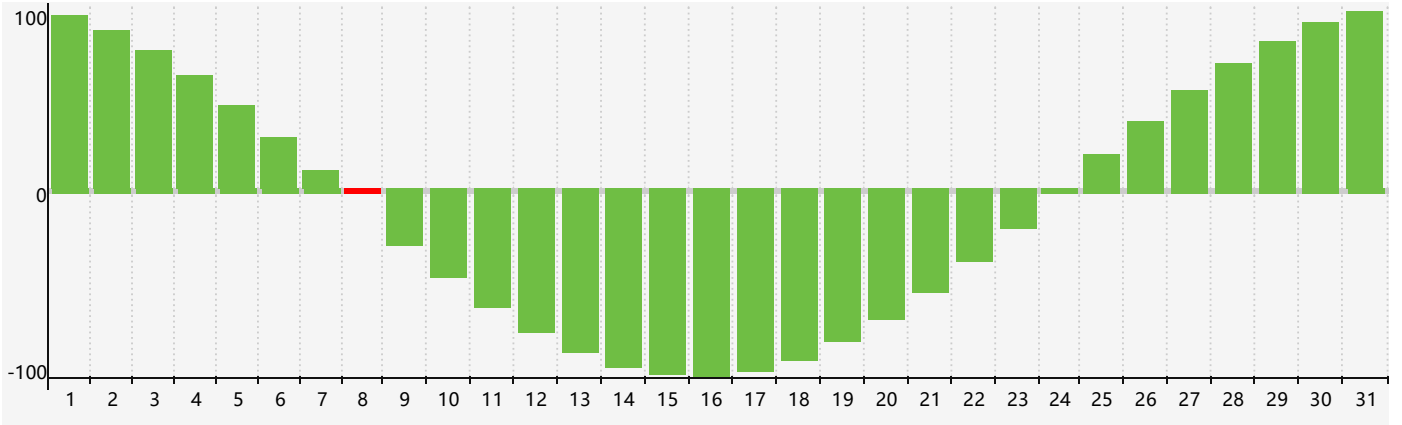

2019年1月智力生理周期曲线图

2019年1月情绪生理周期曲线图

2019年1月体力生理周期曲线图

公元2019年一月 农历戊戌年 [狗年]

星期日	星期一	星期二	星期三	星期四	星期五	星期六
廿四 30	廿五 31	廿六 1	廿七 2	廿八 3	廿九 4	小寒三十 5
腊月初一 6 体力临界期	初二 7	初三 8 智力临界期	初四 9	初五 10	初六 11	初七 12
初八 13	初九 14	初十 15	十一 16	十二 17	十三 18 情绪临界期	十四 19
大寒十五 20	十六 21	十七 22	十八 23	十九 24	二十 25	廿一 26
廿二 27	廿三 28	廿四 29 体力临界期	廿五 30	廿六 31	廿七 1	廿八 2