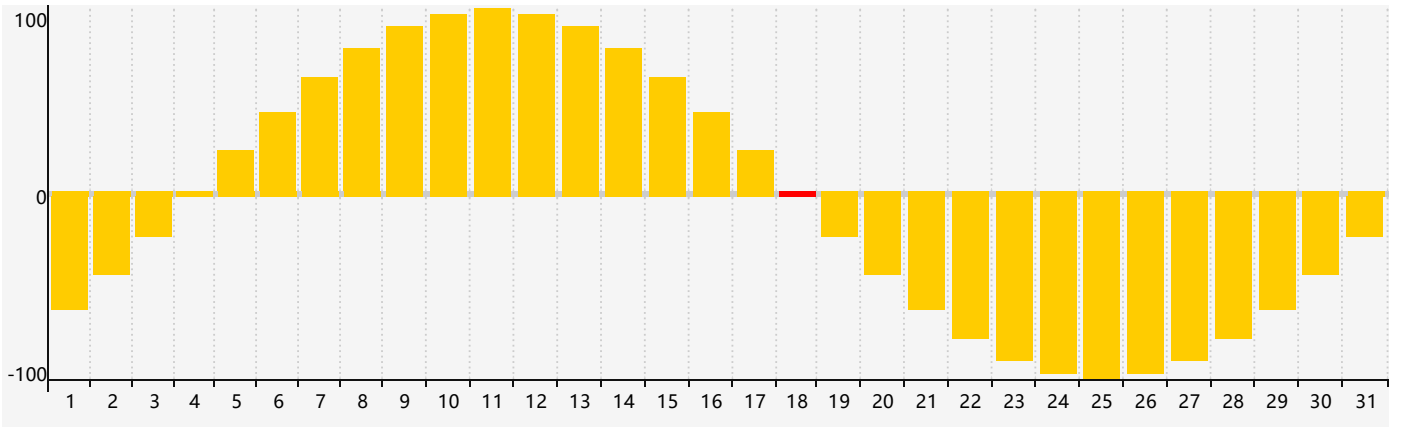

2019年1月智力生理周期曲线图

2019年1月情绪生理周期曲线图

2019年1月体力生理周期曲线图

公元2019年一月 农历戊戌年 [狗年]

星期日	星期一	星期二	星期三	星期四	星期五	星期六
廿四 30	廿五 31	廿六 1	廿七 2	廿八 3	廿九 4	小寒三十 5
腊月初一 6 体力临界期	初二 7	初三 8 智力临界期	初四 9	初五 10	初六 11	初七 12
初八 13	初九 14	初十 15	十一 16	十二 17	十三 18 情绪临界期	十四 19
大寒十五 20	十六 21	十七 22	十八 23	十九 24	二十 25	廿一 26
廿二 27	廿三 28	廿四 29 体力临界期	廿五 30	廿六 31	廿七 1	廿八 2