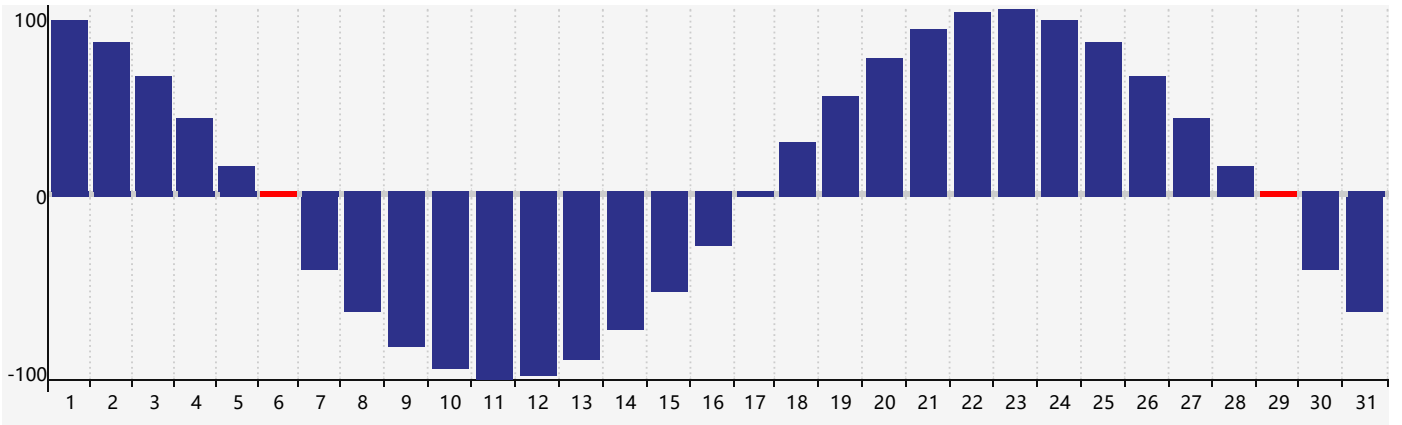

2019年1月智力生理周期曲线图

2019年1月情绪生理周期曲线图

2019年1月体力生理周期曲线图

公元2019年一月 农历戊戌年 [狗年]

星期日	星期一	星期二	星期三	星期四	星期五	星期六
廿四 30	廿五 31	廿六 1	廿七 2	廿八 3	廿九 4	小寒三十 5
腊月初一 6 体力临界期	初二 7	初三 8 智力临界期	初四 9	初五 10	初六 11	初七 12
初八 13	初九 14	初十 15	十一 16	十二 17	十三 18 情绪临界期	十四 19
大寒十五 20	十六 21	十七 22	十八 23	十九 24	二十 25	廿一 26
廿二 27	廿三 28	廿四 29 体力临界期	廿五 30	廿六 31	廿七 1	廿八 2