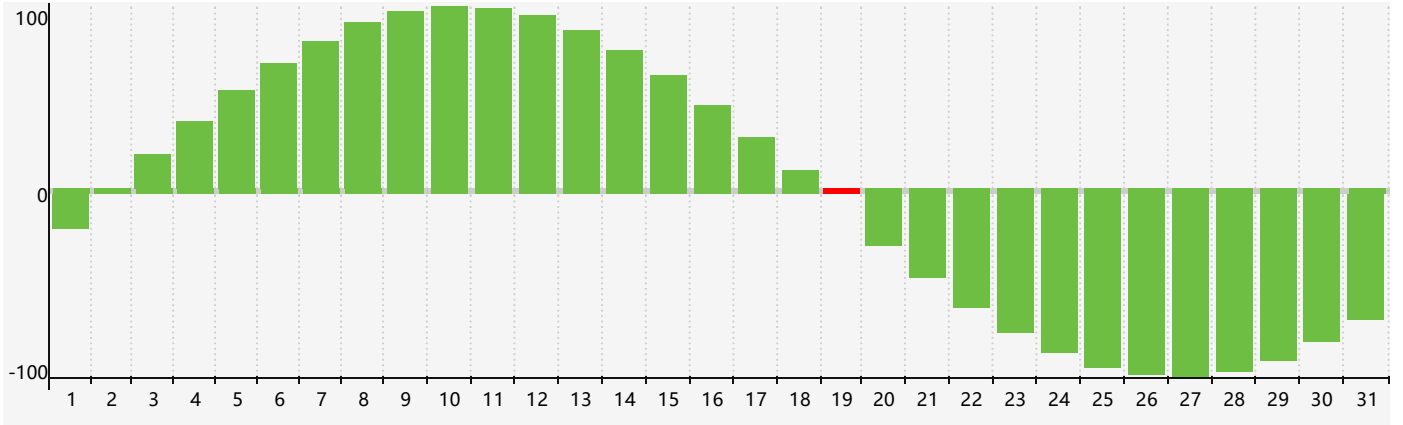

2019年1月智力生理周期曲线图

2019年1月情绪生理周期曲线图

2019年1月体力生理周期曲线图

公元2019年一月 农历戊戌年 [狗年]

星期日	星期一	星期二	星期三	星期四	星期五	星期六
廿四 30 	廿五 31 体力临界期 	廿六 1 	廿七 2 	廿八 3 情绪临界期 	廿九 4 	小寒三十 5
腊月初一 6 	初二 7 	初三 8 	初四 9 	初五 10 	初六 11 	初七 12
初八 13 	初九 14 	初十 15 	十一 16 	十二 17 	十三 18 	十四 19 智力临界期
大寒十五 20 	十六 21 	十七 22 	十八 23 体力临界期 	十九 24 	二十 25 	廿一 26
廿二 27 	廿三 28 	廿四 29 	廿五 30 	廿六 31 情绪临界期 	廿七 1 	廿八 2