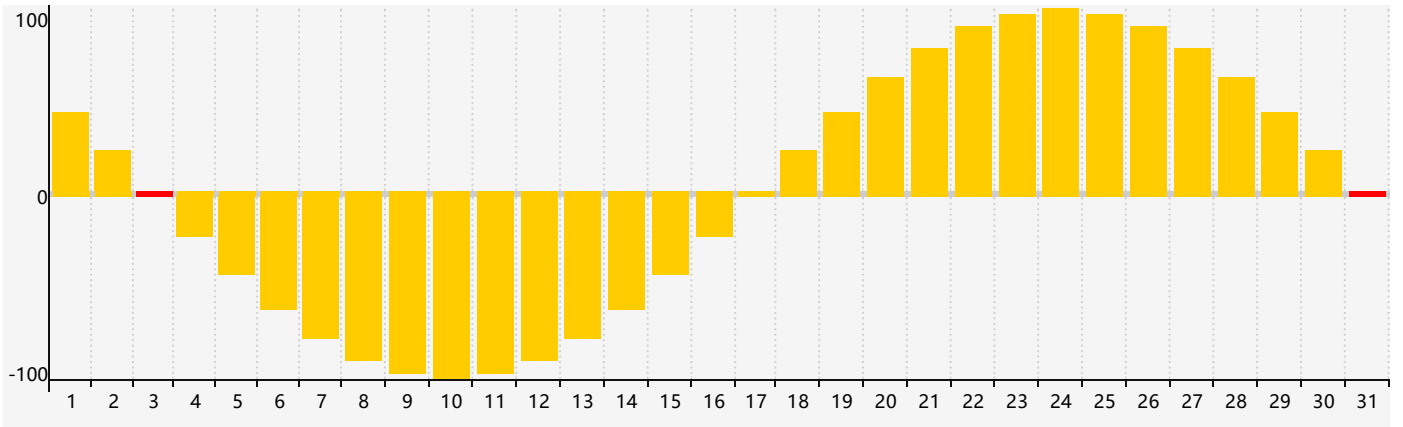

2019年1月智力生理周期曲线图

2019年1月情绪生理周期曲线图

2019年1月体力生理周期曲线图

公元2019年一月 农历戊戌年 [狗年]

星期日	星期一	星期二	星期三	星期四	星期五	星期六
廿四 30 	廿五 31 体力临界期 	廿六 1 	廿七 2 	廿八 3 情绪临界期 	廿九 4 	小寒三十 5
腊月初一 6 	初二 7 	初三 8 	初四 9 	初五 10 	初六 11 	初七 12
初八 13 	初九 14 	初十 15 	十一 16 	十二 17 	十三 18 	十四 19 智力临界期
大寒十五 20 	十六 21 	十七 22 	十八 23 体力临界期 	十九 24 	二十 25 	廿一 26
廿二 27 	廿三 28 	廿四 29 	廿五 30 	廿六 31 情绪临界期 	廿七 1 	廿八 2