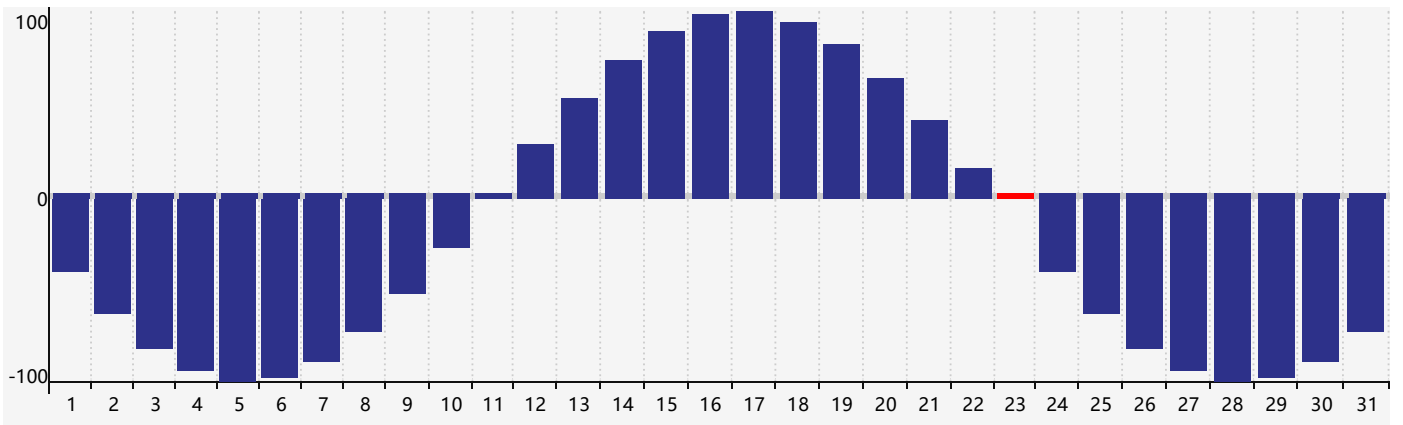

2019年1月智力生理周期曲线图

2019年1月情绪生理周期曲线图

2019年1月体力生理周期曲线图

公元2019年一月 农历戊戌年 [狗年]

星期日	星期一	星期二	星期三	星期四	星期五	星期六
廿四 30 	廿五 31 体力临界期 	廿六 1 	廿七 2 	廿八 3 情绪临界期 	廿九 4 	小寒三十 5
腊月初一 6 	初二 7 	初三 8 	初四 9 	初五 10 	初六 11 	初七 12
初八 13 	初九 14 	初十 15 	十一 16 	十二 17 	十三 18 	十四 19 智力临界期
大寒十五 20 	十六 21 	十七 22 	十八 23 体力临界期 	十九 24 	二十 25 	廿一 26
廿二 27 	廿三 28 	廿四 29 	廿五 30 	廿六 31 情绪临界期 	廿七 1 	廿八 2