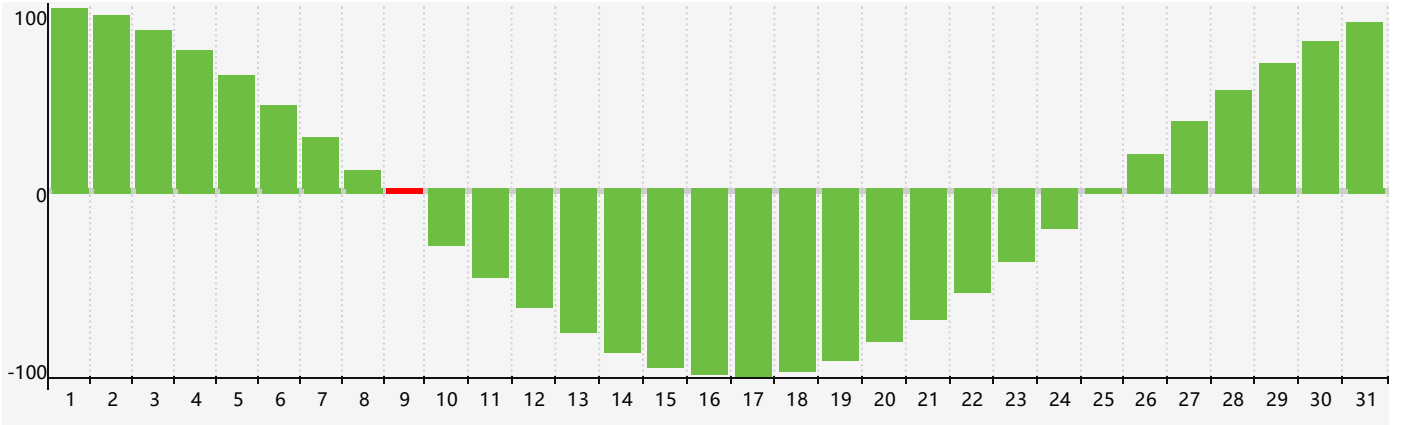

2019年1月智力生理周期曲线图

2019年1月情绪生理周期曲线图

2019年1月体力生理周期曲线图

公元2019年一月 农历戊戌年 [狗年]

星期日	星期一	星期二	星期三	星期四	星期五	星期六
廿四 30	廿五 31	廿六 1	廿七 2	廿八 3	廿九 4	小寒三十 5
腊月初一 6	初二 7	初三 8	初四 9 智力临界期	初五 10 体力临界期	初六 11	初七 12
初八 13	初九 14	初十 15	十一 16 情绪临界期	十二 17	十三 18	十四 19
大寒十五 20	十六 21	十七 22	十八 23	十九 24	二十 25	廿一 26
廿二 27	廿三 28	廿四 29	廿五 30	廿六 31	廿七 1	廿八 2 体力临界期