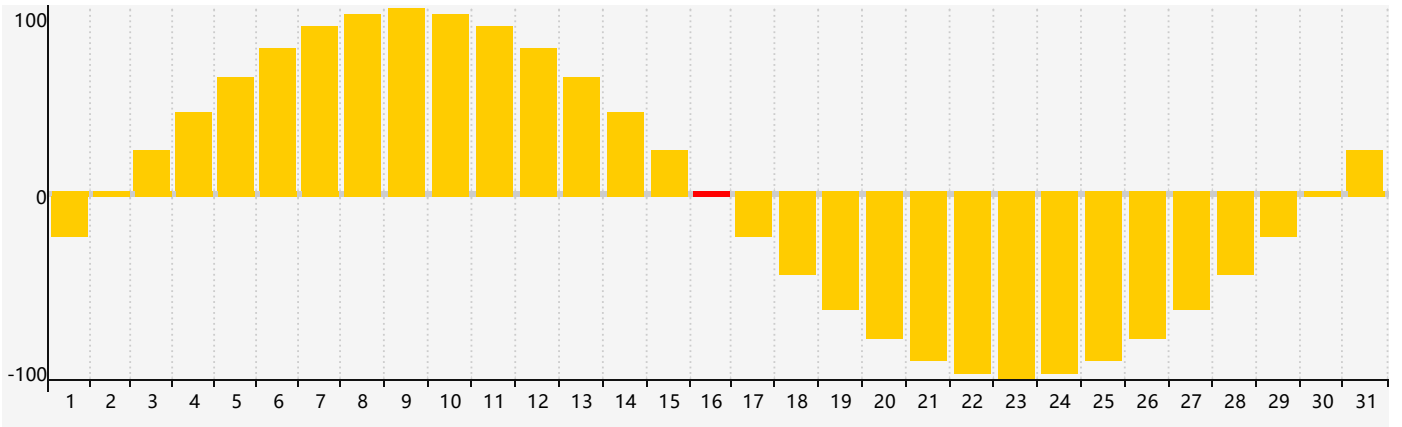

2019年1月智力生理周期曲线图

2019年1月情绪生理周期曲线图

2019年1月体力生理周期曲线图

公元2019年一月 农历戊戌年 [狗年]

星期日	星期一	星期二	星期三	星期四	星期五	星期六
廿四 30	廿五 31	廿六 1	廿七 2	廿八 3	廿九 4	小寒三十 5
腊月初一 6	初二 7	初三 8	初四 9 智力临界期	初五 10 体力临界期	初六 11	初七 12
初八 13	初九 14	初十 15	十一 16 情绪临界期	十二 17	十三 18	十四 19
大寒十五 20	十六 21	十七 22	十八 23	十九 24	二十 25	廿一 26
廿二 27	廿三 28	廿四 29	廿五 30	廿六 31	廿七 1	廿八 2 体力临界期