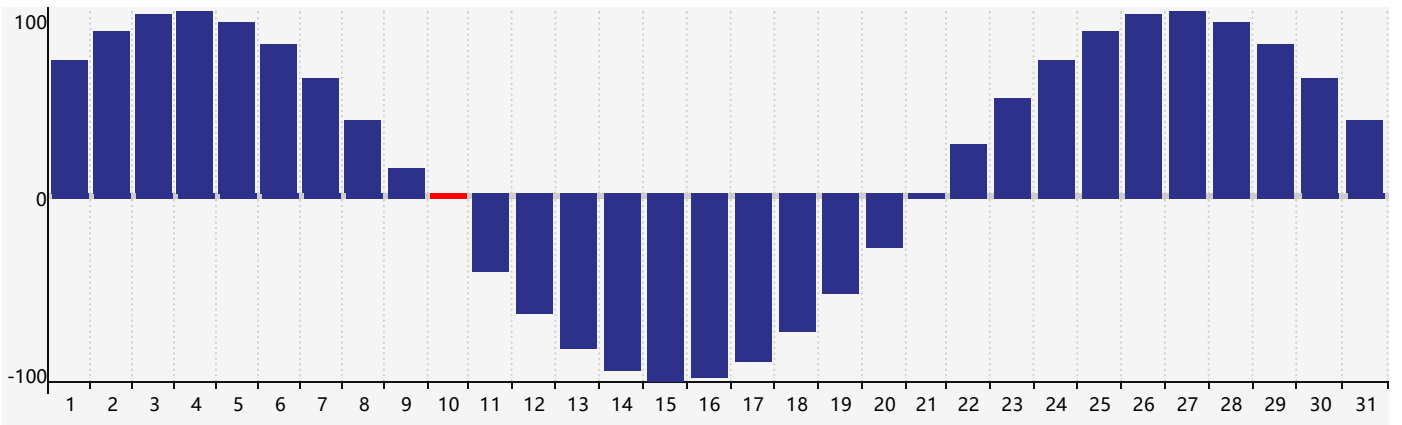

2019年1月智力生理周期曲线图

2019年1月情绪生理周期曲线图

2019年1月体力生理周期曲线图

公元2019年一月 农历戊戌年 [狗年]

星期日	星期一	星期二	星期三	星期四	星期五	星期六
廿四 30	廿五 31	廿六 1	廿七 2	廿八 3	廿九 4	小寒三十 5
腊月初一 6	初二 7	初三 8	初四 9 智力临界期	初五 10 体力临界期	初六 11	初七 12
初八 13	初九 14	初十 15	十一 16 情绪临界期	十二 17	十三 18	十四 19
大寒十五 20	十六 21	十七 22	十八 23	十九 24	二十 25	廿一 26
廿二 27	廿三 28	廿四 29	廿五 30	廿六 31	廿七 1	廿八 2 体力临界期