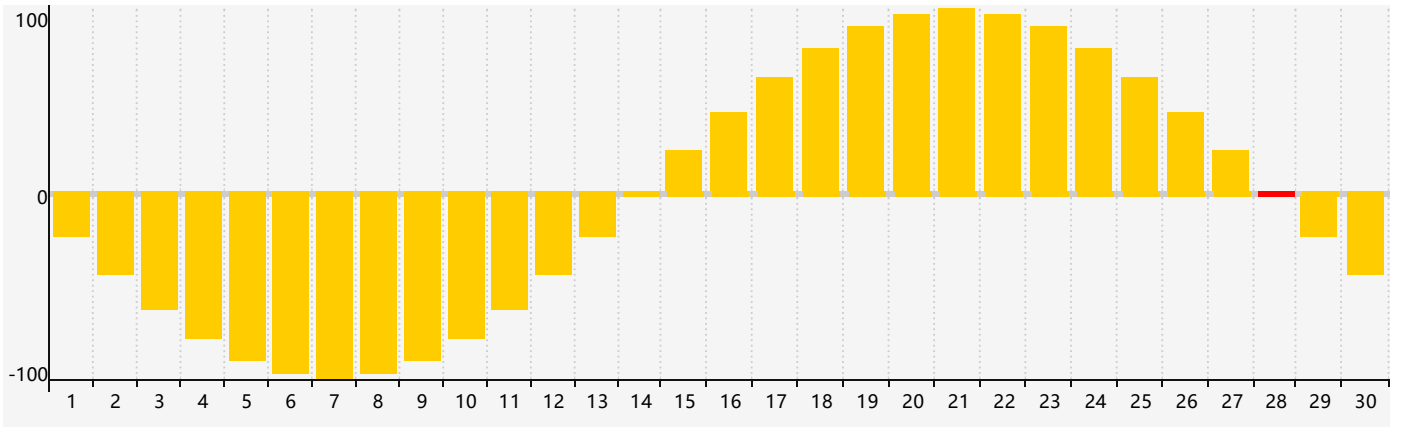

2018年9月智力生理周期曲线图

2018年9月情绪生理周期曲线图

2018年9月体力生理周期曲线图

公元2018年九月 农历戊戌年 [狗年]

星期日	星期一	星期二	星期三	星期四	星期五	星期六
十六 26	十七 27	十八 28	十九 29	二十 30	廿一 31 情绪临界期	廿二 1
廿三 2	廿四 3	廿五 4	廿六 5	廿七 6	廿八 7	白露 廿九 8
三十 9	八月初一 10	初二 11	初三 12 体力临界期	初四 13	初五 14	初六 15 智力临界期
初七 16	初八 17	初九 18	初十 19	十一 20	十二 21	十三 22
秋分 十四 23	十五 24	十六 25	十七 26	十八 27	十九 28 情绪临界期	二十 29
廿一 30	廿二 1	廿三 2	廿四 3	廿五 4	廿六 5 体力临界期	廿七 6