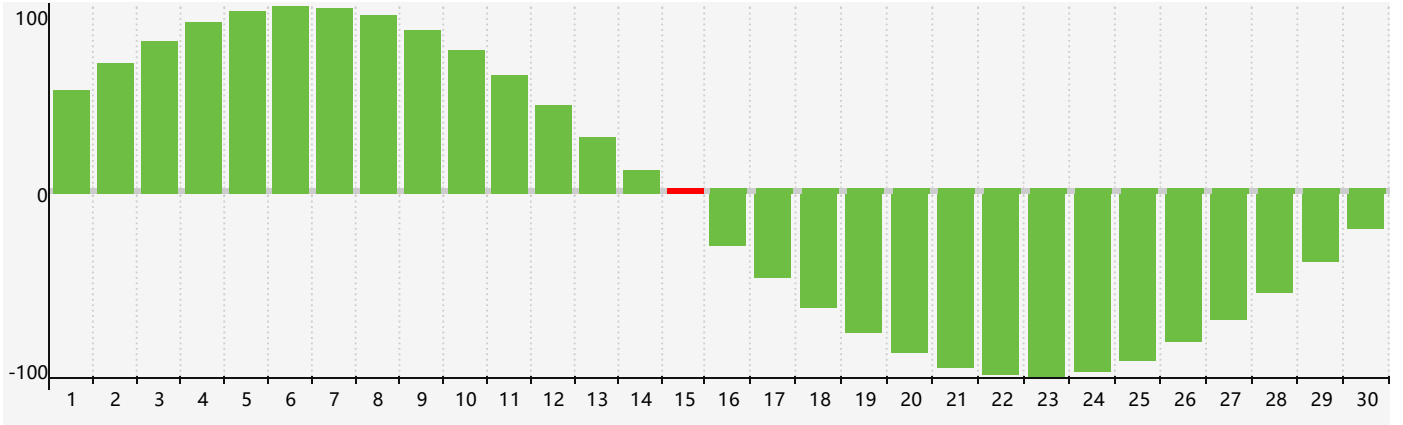

2018年9月智力生理周期曲线图

2018年9月情绪生理周期曲线图

2018年9月体力生理周期曲线图

公元2018年九月 农历戊戌年 [狗年]

星期日	星期一	星期二	星期三	星期四	星期五	星期六
十六 26	十七 27	十八 28	十九 29	二十 30	廿一 31 情绪临界期	廿二 1
廿三 2	廿四 3	廿五 4	廿六 5	廿七 6	廿八 7	白露 廿九 8
三十 9	八月初一 10	初二 11	初三 12 体力临界期	初四 13	初五 14	初六 15 智力临界期
初七 16	初八 17	初九 18	初十 19	十一 20	十二 21	十三 22
秋分 十四 23	十五 24	十六 25	十七 26	十八 27	十九 28 情绪临界期	二十 29
廿一 30	廿二 1	廿三 2	廿四 3	廿五 4	廿六 5 体力临界期	廿七 6