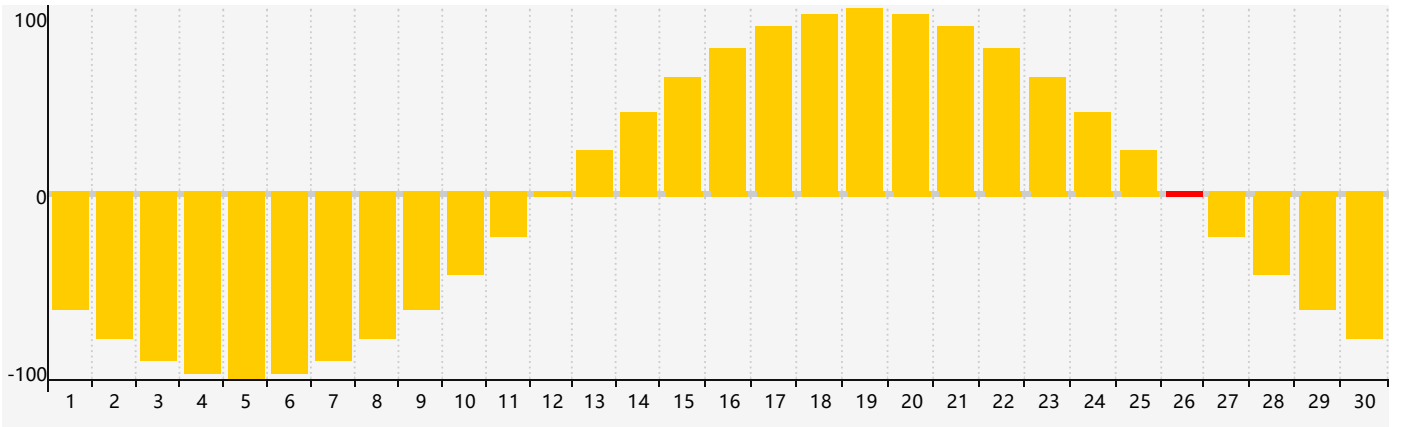

2018年9月智力生理周期曲线图

2018年9月情绪生理周期曲线图

2018年9月体力生理周期曲线图

公元2018年九月 农历戊戌年 [狗年]

星期日	星期一	星期二	星期三	星期四	星期五	星期六
十六 26	十七 27	十八 28	十九 29 情绪临界期	二十 30 智力临界期	廿一 31	廿二 1
廿三 2	廿四 3	廿五 4	廿六 5	廿七 6	廿八 7	白露 廿九 8
三十 9	八月初一 10	初二 11	初三 12	初四 13	初五 14	初六 15
初七 16	初八 17 体力临界期	初九 18	初十 19	十一 20	十二 21	十三 22
秋分 十四 23	十五 24	十六 25	十七 26 情绪临界期	十八 27	十九 28	二十 29
廿一 30	廿二 1	廿三 2 智力临界期	廿四 3	廿五 4	廿六 5	廿七 6