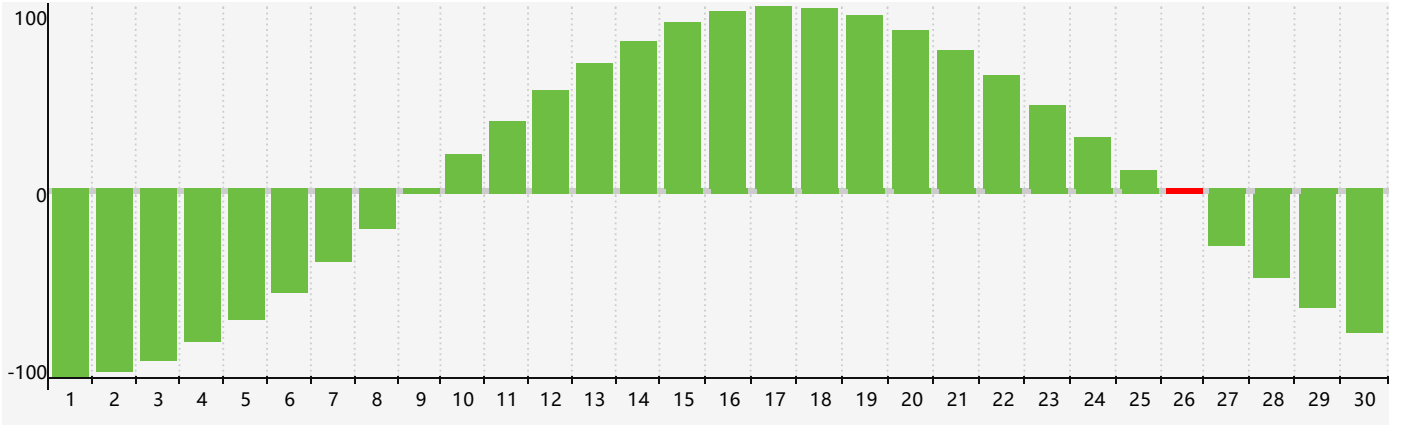

2018年9月智力生理周期曲线图

2018年9月情绪生理周期曲线图

2018年9月体力生理周期曲线图

公元2018年九月 农历戊戌年 [狗年]

星期日	星期一	星期二	星期三	星期四	星期五	星期六
十六 26 体力临界期 	十七 27 	十八 28 	十九 29 情绪临界期 	二十 30 	廿一 31 	廿二 1 
廿三 2 	廿四 3 	廿五 4 	廿六 5 	廿七 6 	廿八 7 	白露 廿九 8 
三十 9 	八月初一 10 	初二 11 	初三 12 	初四 13 	初五 14 	初六 15 
初七 16 	初八 17 	初九 18 体力临界期 	初十 19 	十一 20 	十二 21 	十三 22 
秋分 十四 23 	十五 24 	十六 25 	十七 26 智力临界期 情绪临界期 	十八 27 	十九 28 	二十 29 
廿一 30 	廿二 1 	廿三 2 	廿四 3 	廿五 4 	廿六 5 	廿七 6 