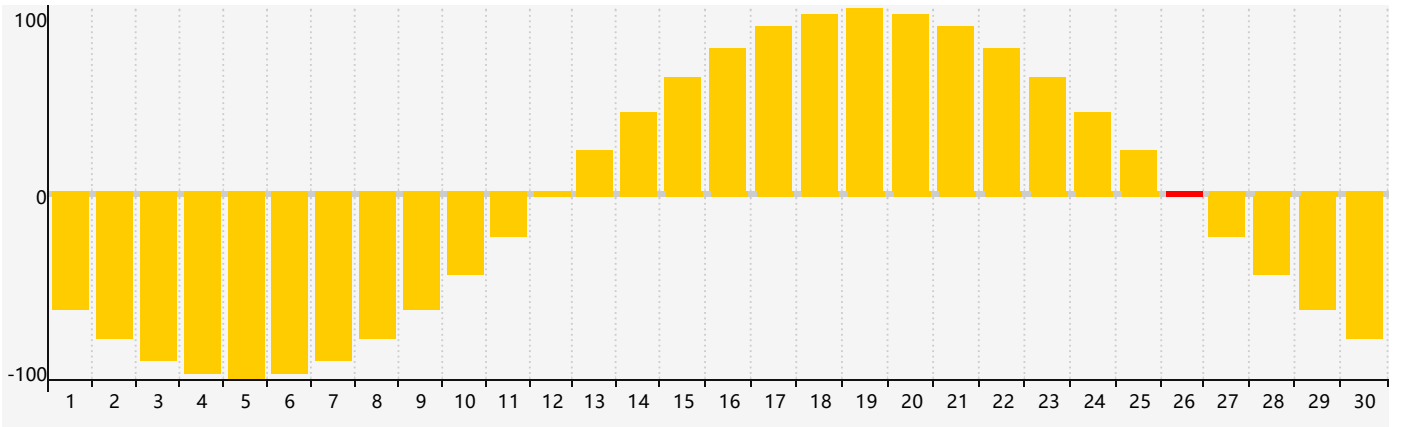

2018年9月智力生理周期曲线图

2018年9月情绪生理周期曲线图

2018年9月体力生理周期曲线图

公元2018年九月 农历戊戌年 [狗年]

星期日	星期一	星期二	星期三	星期四	星期五	星期六
十六 26 体力临界期 	十七 27 	十八 28 	十九 29 情绪临界期 	二十 30 	廿一 31 	廿二 1 
廿三 2 	廿四 3 	廿五 4 	廿六 5 	廿七 6 	廿八 7 	白露 廿九 8 
三十 9 	八月初一 10 	初二 11 	初三 12 	初四 13 	初五 14 	初六 15 
初七 16 	初八 17 	初九 18 体力临界期 	初十 19 	十一 20 	十二 21 	十三 22 
秋分 十四 23 	十五 24 	十六 25 	十七 26 智力临界期 情绪临界期 	十八 27 	十九 28 	二十 29 
廿一 30 	廿二 1 	廿三 2 	廿四 3 	廿五 4 	廿六 5 	廿七 6 