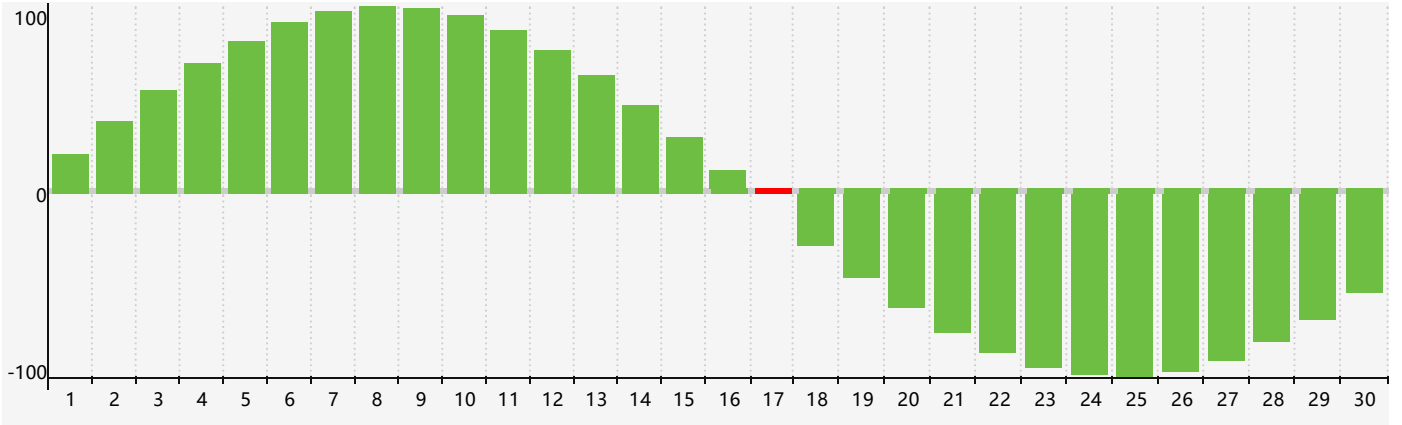

2018年9月智力生理周期曲线图

2018年9月情绪生理周期曲线图

2018年9月体力生理周期曲线图

公元2018年九月 农历戊戌年 [狗年]

星期日	星期一	星期二	星期三	星期四	星期五	星期六
十六 26	十七 27	十八 28	十九 29	二十 30	廿一 31	廿二 1
廿三 2	廿四 3	廿五 4	廿六 5	廿七 6	廿八 7	白露 廿九 8
三十 9	八月初一 10	初二 11 体力临界期	初三 12	初四 13	初五 14	初六 15
初七 16 情绪临界期	初八 17 智力临界期	初九 18	初十 19	十一 20	十二 21	十三 22
秋分 十四 23	十五 24	十六 25	十七 26	十八 27	十九 28	二十 29
廿一 30	廿二 1	廿三 2	廿四 3	廿五 4 体力临界期	廿六 5	廿七 6