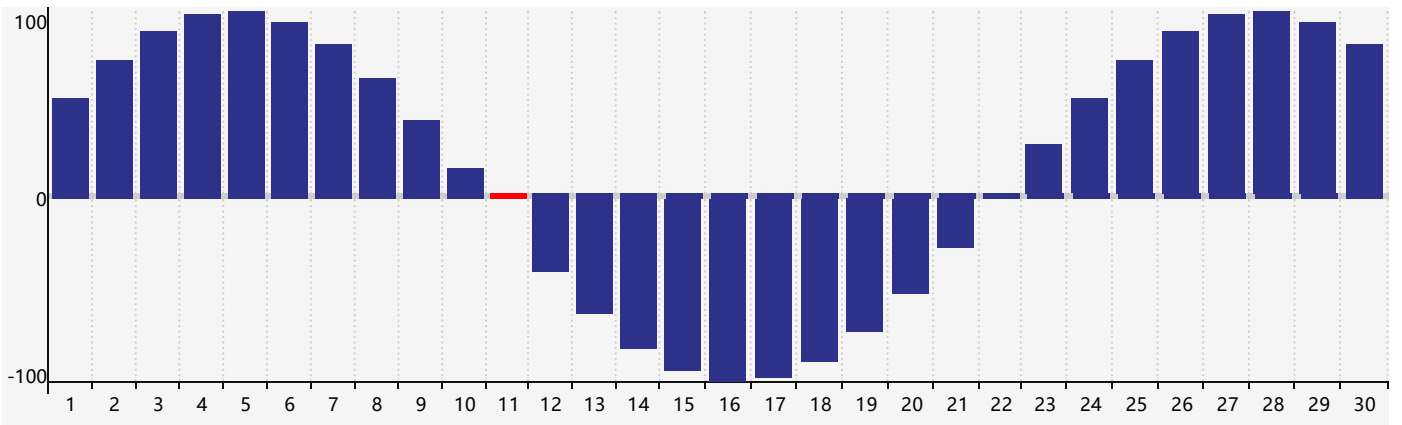

2018年9月智力生理周期曲线图

2018年9月情绪生理周期曲线图

2018年9月体力生理周期曲线图

公元2018年九月 农历戊戌年 [狗年]

星期日	星期一	星期二	星期三	星期四	星期五	星期六
十六 26	十七 27	十八 28	十九 29	二十 30	廿一 31	廿二 1
廿三 2	廿四 3	廿五 4	廿六 5	廿七 6	廿八 7	白露 廿九 8
三十 9	八月初一 10	初二 11 体力临界期	初三 12	初四 13	初五 14	初六 15
初七 16 情绪临界期	初八 17 智力临界期	初九 18	初十 19	十一 20	十二 21	十三 22
秋分 十四 23	十五 24	十六 25	十七 26	十八 27	十九 28	二十 29
廿一 30	廿二 1	廿三 2	廿四 3	廿五 4 体力临界期	廿六 5	廿七 6