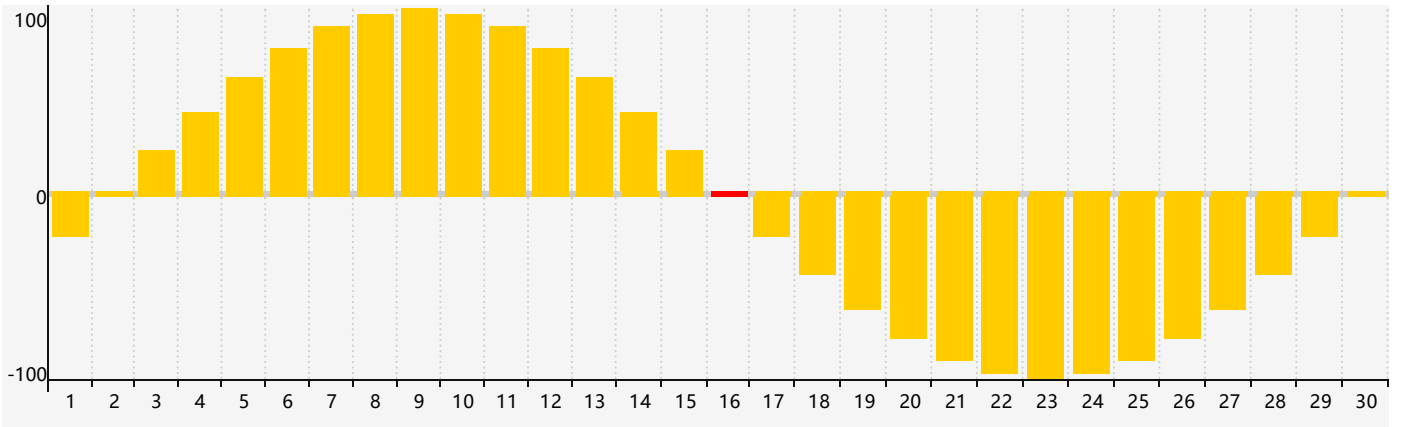

2018年9月智力生理周期曲线图

2018年9月情绪生理周期曲线图

2018年9月体力生理周期曲线图

公元2018年九月 农历戊戌年 [狗年]

星期日	星期一	星期二	星期三	星期四	星期五	星期六
十六 26	十七 27	十八 28	十九 29	二十 30	廿一 31	廿二 1
廿三 2	廿四 3	廿五 4	廿六 5	廿七 6	廿八 7	白露 廿九 8
三十 9	八月初一 10	初二 11 体力临界期	初三 12	初四 13	初五 14	初六 15
初七 16 情绪临界期	初八 17 智力临界期	初九 18	初十 19	十一 20	十二 21	十三 22
秋分 十四 23	十五 24	十六 25	十七 26	十八 27	十九 28	二十 29
廿一 30	廿二 1	廿三 2	廿四 3	廿五 4 体力临界期	廿六 5	廿七 6