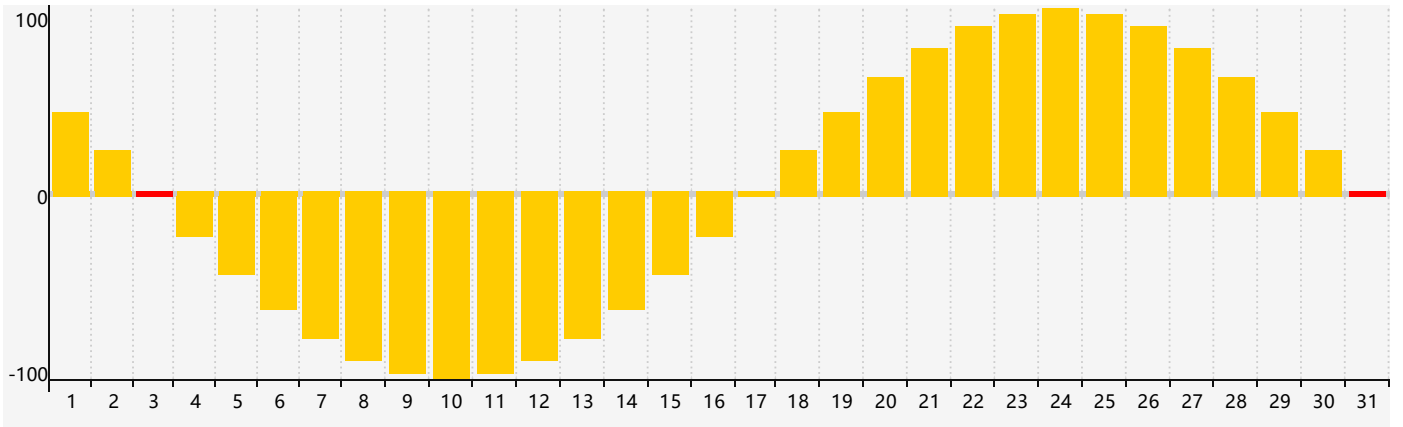

2018年8月智力生理周期曲线图

2018年8月情绪生理周期曲线图

2018年8月体力生理周期曲线图

公元2018年八月 农历戊戌年 [狗年]

星期日	星期一	星期二	星期三	星期四	星期五	星期六
十七 29	十八 30	十九 31	二十 1	廿一 2	廿二 3 情绪临界期	廿三 4
廿四 5	廿五 6	立秋 廿六 7	廿七 8	廿八 9	廿九 10	七月初一 11 体力临界期
初二 12	初三 13	初四 14 智力临界期	初五 15	初六 16	初七 17	初八 18
初九 19	初十 20	十一 21	十二 22	处暑 十三 23	十四 24	十五 25
十六 26	十七 27	十八 28	十九 29	二十 30	廿一 31 情绪临界期	廿二 1