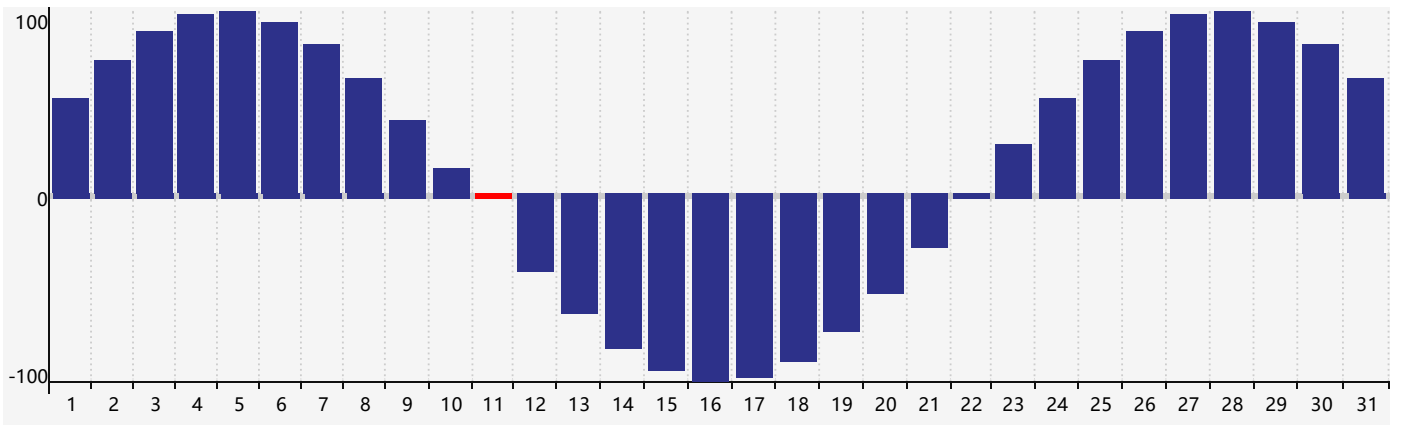

2018年8月智力生理周期曲线图

2018年8月情绪生理周期曲线图

2018年8月体力生理周期曲线图

公元2018年八月 农历戊戌年 [狗年]

星期日	星期一	星期二	星期三	星期四	星期五	星期六
十七 29	十八 30	十九 31	二十 1	廿一 2	廿二 3 情绪临界期	廿三 4
廿四 5	廿五 6	立秋 廿六 7	廿七 8	廿八 9	廿九 10	七月初一 11 体力临界期
初二 12	初三 13	初四 14 智力临界期	初五 15	初六 16	初七 17	初八 18
初九 19	初十 20	十一 21	十二 22	处暑 十三 23	十四 24	十五 25
十六 26	十七 27	十八 28	十九 29	二十 30	廿一 31 情绪临界期	廿二 1