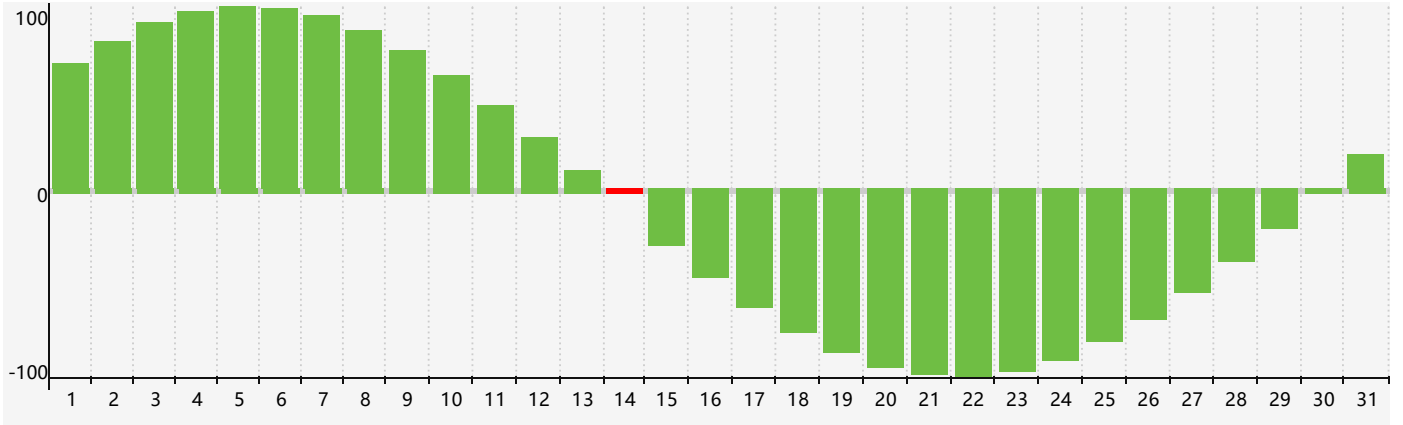

2018年8月智力生理周期曲线图

2018年8月情绪生理周期曲线图

2018年8月体力生理周期曲线图

公元2018年八月 农历戊戌年 [狗年]

星期日	星期一	星期二	星期三	星期四	星期五	星期六
十七 29	十八 30	十九 31	二十 1	廿一 2	廿二 3 情绪临界期	廿三 4
廿四 5	廿五 6	立秋 廿六 7	廿七 8	廿八 9	廿九 10	七月初一 11 体力临界期
初二 12	初三 13	初四 14 智力临界期	初五 15	初六 16	初七 17	初八 18
初九 19	初十 20	十一 21	十二 22	处暑 十三 23	十四 24	十五 25
十六 26	十七 27	十八 28	十九 29	二十 30	廿一 31 情绪临界期	廿二 1