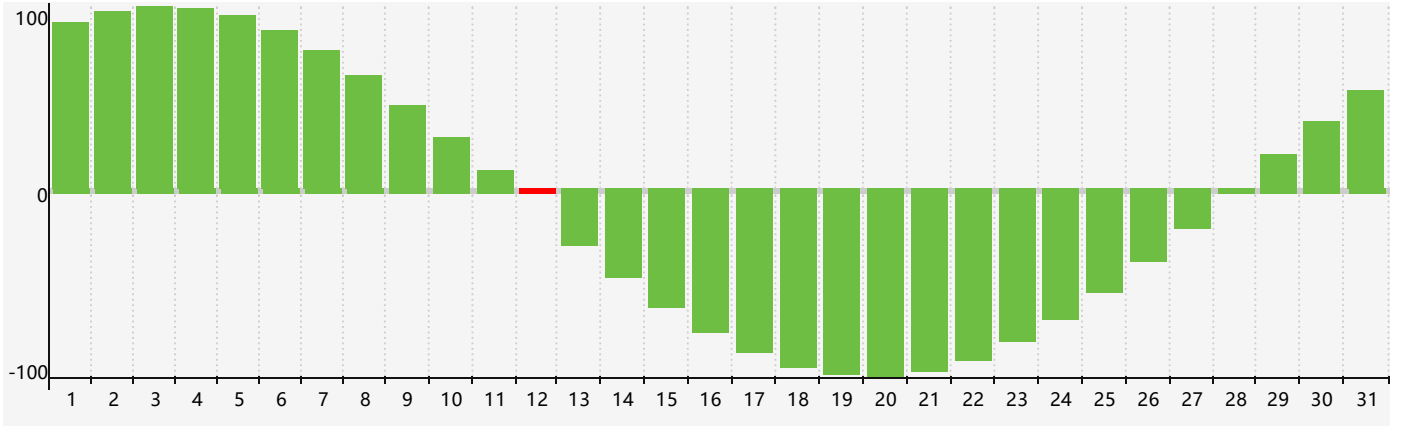

2018年7月智力生理周期曲线图

公元2018年七月 农历戊戌年 [狗年]

星期日	星期一	星期二	星期三	星期四	星期五	星期六
十八 1	十九 2	二十 3	廿一 4	廿二 5	廿三 6	小暑 廿四 7
廿五 8	廿六 9	廿七 10	廿八 11	廿九 12 智力临界期	六月 初一 13	初二 14
初三 15	初四 16	初五 17	初六 18	初七 19	初八 20	初九 21
初十 22	大暑 十一 23	十二 24	十三 25	十四 26	十五 27	十六 28
十七 29	十八 30	十九 31	二十 1	廿一 2	廿二 3	廿三 4