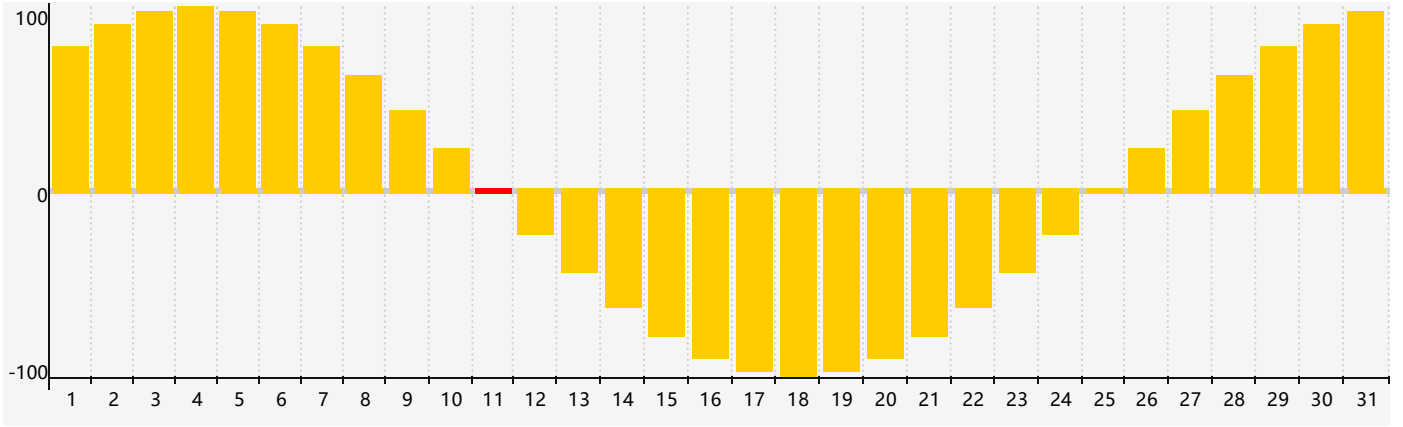

2018年7月情绪生理周期曲线图

公元2018年七月 农历戊戌年 [狗年]

星期日	星期一	星期二	星期三	星期四	星期五	星期六
十八 1	十九 2	二十 3	廿一 4	廿二 5	廿三 6	小暑 廿四 7
廿五 8	廿六 9	廿七 10	廿八 11 情绪临界期	廿九 12	六月 初一 13	初二 14
初三 15	初四 16	初五 17	初六 18	初七 19	初八 20	初九 21
初十 22	大暑 十一 23	十二 24	十三 25	十四 26	十五 27	十六 28
十七 29	十八 30	十九 31	二十 1	廿一 2	廿二 3	廿三 4