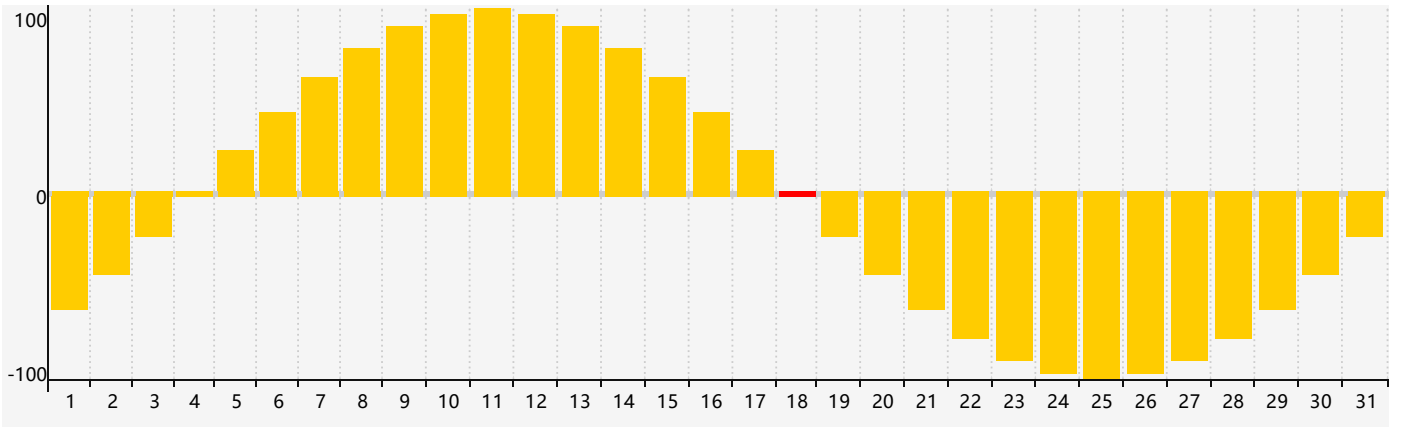

2018年7月智力生理周期曲线图

2018年7月情绪生理周期曲线图

2018年7月体力生理周期曲线图

公元2018年七月 农历戊戌年 [狗年]

星期日	星期一	星期二	星期三	星期四	星期五	星期六
十八 1 	十九 2 	二十 3 	廿一 4 	廿二 5 智力临界期 	廿三 6 	小暑 廿四 7
廿五 8 	廿六 9 	廿七 10 	廿八 11 	廿九 12 	六月初一 13 	初二 14
初三 15 	初四 16 	初五 17 	初六 18 情绪临界期 	初七 19 	初八 20 	初九 21
初十 22 体力临界期 	大暑 十一 23 	十二 24 	十三 25 	十四 26 	十五 27 	十六 28
十七 29 	十八 30 	十九 31 	二十 1 	廿一 2 	廿二 3 	廿三 4