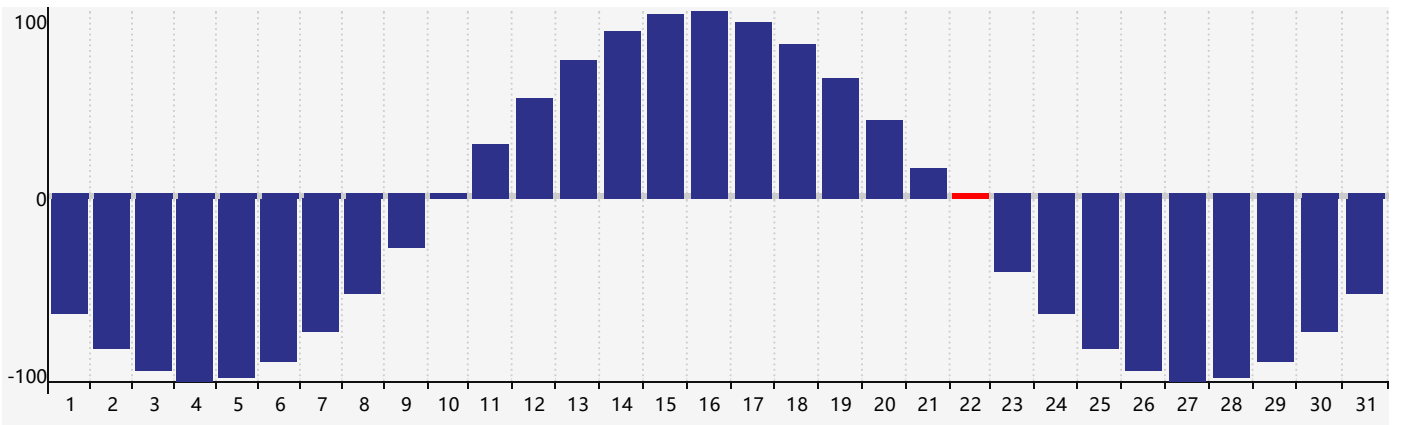

2018年7月智力生理周期曲线图

2018年7月情绪生理周期曲线图

2018年7月体力生理周期曲线图

公元2018年七月 农历戊戌年 [狗年]

星期日	星期一	星期二	星期三	星期四	星期五	星期六
十八 1 	十九 2 	二十 3 	廿一 4 	廿二 5 智力临界期 	廿三 6 	小暑 廿四 7
廿五 8 	廿六 9 	廿七 10 	廿八 11 	廿九 12 	六月初一 13 	初二 14
初三 15 	初四 16 	初五 17 	初六 18 情绪临界期 	初七 19 	初八 20 	初九 21
初十 22 体力临界期 	大暑 十一 23 	十二 24 	十三 25 	十四 26 	十五 27 	十六 28
十七 29 	十八 30 	十九 31 	二十 1 	廿一 2 	廿二 3 	廿三 4