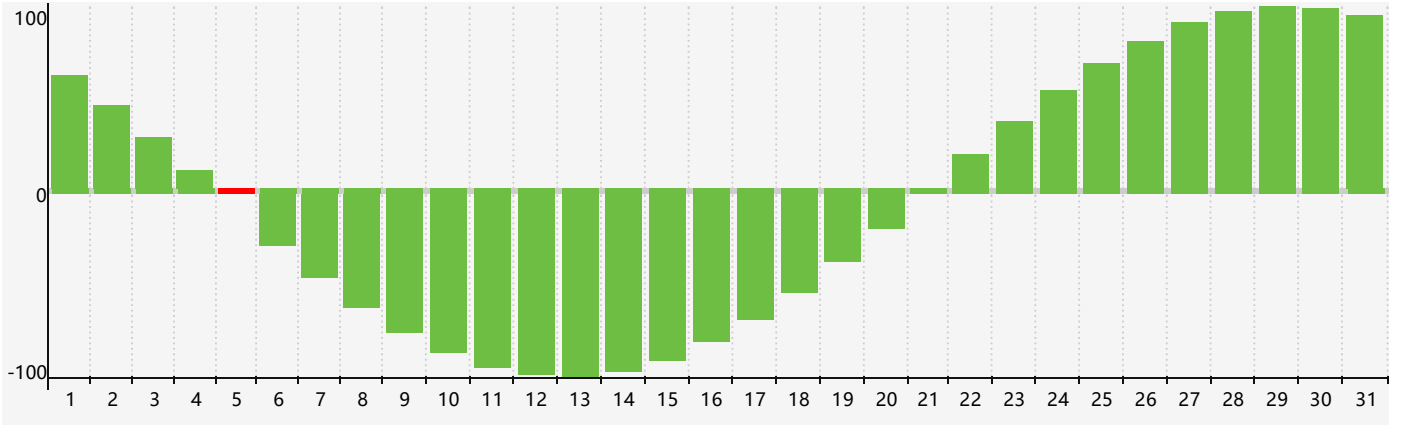

2018年7月智力生理周期曲线图

2018年7月情绪生理周期曲线图

2018年7月体力生理周期曲线图

公元2018年七月 农历戊戌年 [狗年]

星期日	星期一	星期二	星期三	星期四	星期五	星期六
十八 1 	十九 2 	二十 3 	廿一 4 	廿二 5 智力临界期 	廿三 6 	小暑 廿四 7
廿五 8 	廿六 9 	廿七 10 	廿八 11 	廿九 12 	六月初一 13 	初二 14
初三 15 	初四 16 	初五 17 	初六 18 情绪临界期 	初七 19 	初八 20 	初九 21
初十 22 体力临界期 	大暑 十一 23 	十二 24 	十三 25 	十四 26 	十五 27 	十六 28
十七 29 	十八 30 	十九 31 	二十 1 	廿一 2 	廿二 3 	廿三 4