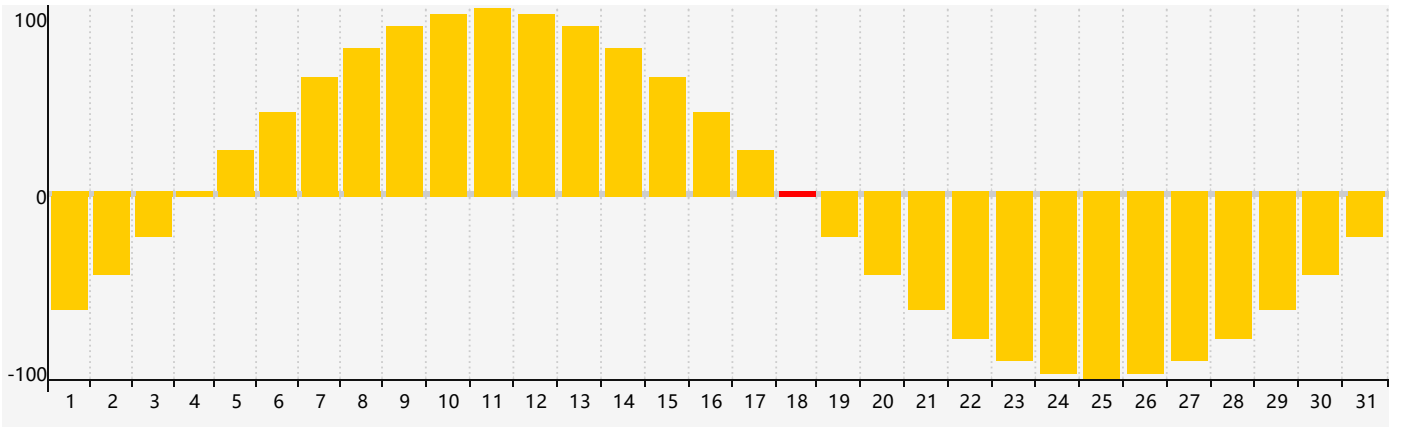

2018年7月智力生理周期曲线图

2018年7月情绪生理周期曲线图

2018年7月体力生理周期曲线图

公元2018年七月 农历戊戌年 [狗年]

星期日	星期一	星期二	星期三	星期四	星期五	星期六
十八 1 	十九 2 	二十 3 	廿一 4 	廿二 5 	廿三 6 	小暑 廿四 7
廿五 8 体力临界期 	廿六 9 	廿七 10 	廿八 11 	廿九 12 	六月 初一 13 	初二 14
初三 15 	初四 16 	初五 17 	初六 18 情绪临界期 	初七 19 	初八 20 	初九 21
初十 22 	大暑 十一 23 	十二 24 	十三 25 智力临界期 	十四 26 	十五 27 	十六 28
十七 29 	十八 30 	十九 31 体力临界期 	二十 1 	廿一 2 	廿二 3 	廿三 4