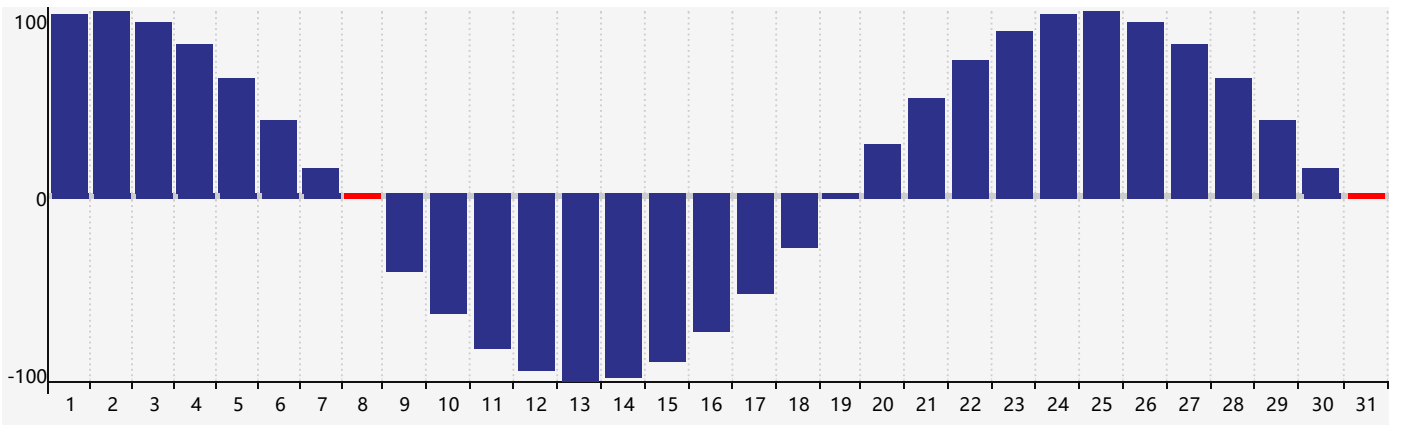

2018年7月智力生理周期曲线图

2018年7月情绪生理周期曲线图

2018年7月体力生理周期曲线图

公元2018年七月 农历戊戌年 [狗年]

星期日	星期一	星期二	星期三	星期四	星期五	星期六
十八 1 	十九 2 	二十 3 	廿一 4 	廿二 5 	廿三 6 	小暑 廿四 7
廿五 8 体力临界期 	廿六 9 	廿七 10 	廿八 11 	廿九 12 	六月 初一 13 	初二 14
初三 15 	初四 16 	初五 17 	初六 18 情绪临界期 	初七 19 	初八 20 	初九 21
初十 22 	大暑 十一 23 	十二 24 	十三 25 智力临界期 	十四 26 	十五 27 	十六 28
十七 29 	十八 30 	十九 31 体力临界期 	二十 1 	廿一 2 	廿二 3 	廿三 4