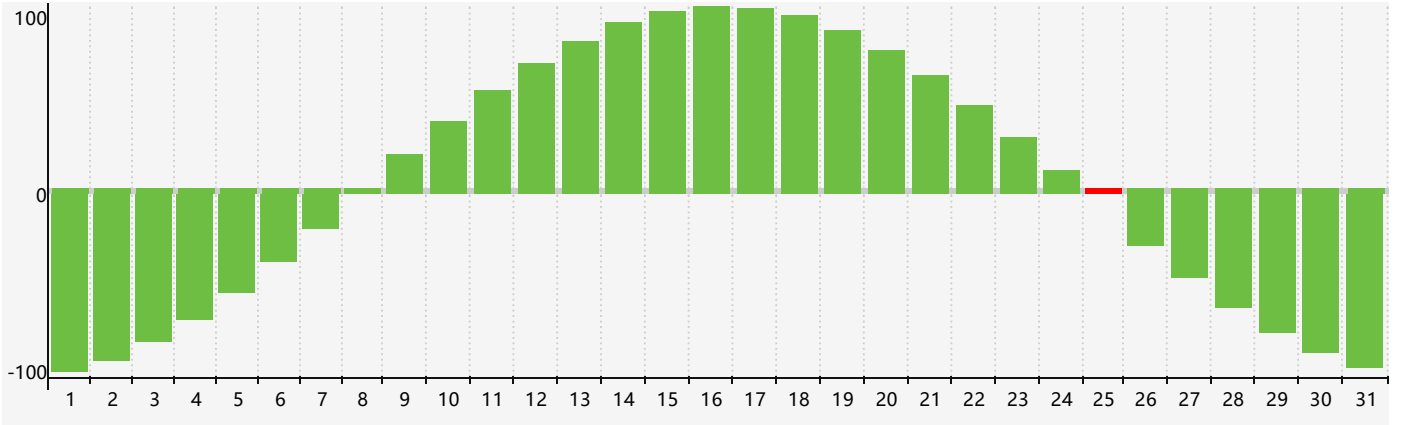

2018年7月智力生理周期曲线图

2018年7月情绪生理周期曲线图

2018年7月体力生理周期曲线图

公元2018年七月 农历戊戌年 [狗年]

星期日	星期一	星期二	星期三	星期四	星期五	星期六
十八 1 	十九 2 	二十 3 	廿一 4 	廿二 5 	廿三 6 	小暑 廿四 7
廿五 8 体力临界期 	廿六 9 	廿七 10 	廿八 11 	廿九 12 	六月 初一 13 	初二 14
初三 15 	初四 16 	初五 17 	初六 18 情绪临界期 	初七 19 	初八 20 	初九 21
初十 22 	大暑 十一 23 	十二 24 	十三 25 智力临界期 	十四 26 	十五 27 	十六 28
十七 29 	十八 30 	十九 31 体力临界期 	二十 1 	廿一 2 	廿二 3 	廿三 4