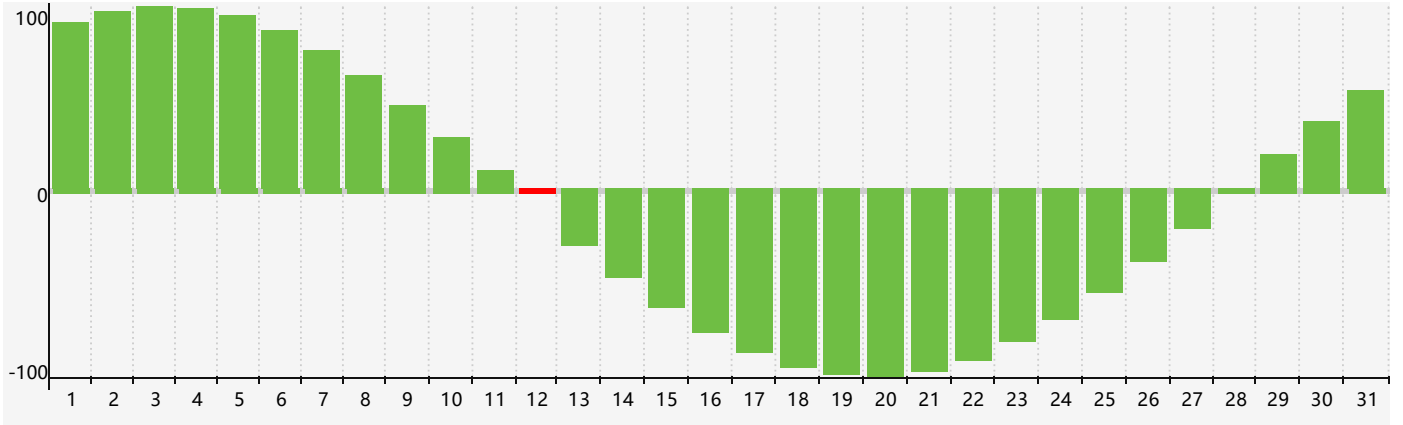

2018年7月智力生理周期曲线图

2018年7月情绪生理周期曲线图

2018年7月体力生理周期曲线图

公元2018年七月 农历戊戌年 [狗年]

星期日	星期一	星期二	星期三	星期四	星期五	星期六
十八 1	十九 2	二十 3	廿一 4	廿二 5	廿三 6 <small>情绪临界期</small>	小暑 廿四 7
廿五 8	廿六 9	廿七 10	廿八 11	廿九 12 <small>智力临界期</small>	六月 初一 13	初二 14
初三 15	初四 16	初五 17	初六 18	初七 19 <small>体力临界期</small>	初八 20	初九 21
初十 22	大暑 十一 23	十二 24	十三 25	十四 26	十五 27	十六 28
十七 29	十八 30	十九 31	二十 1	廿一 2	廿二 3 <small>情绪临界期</small>	廿三 4