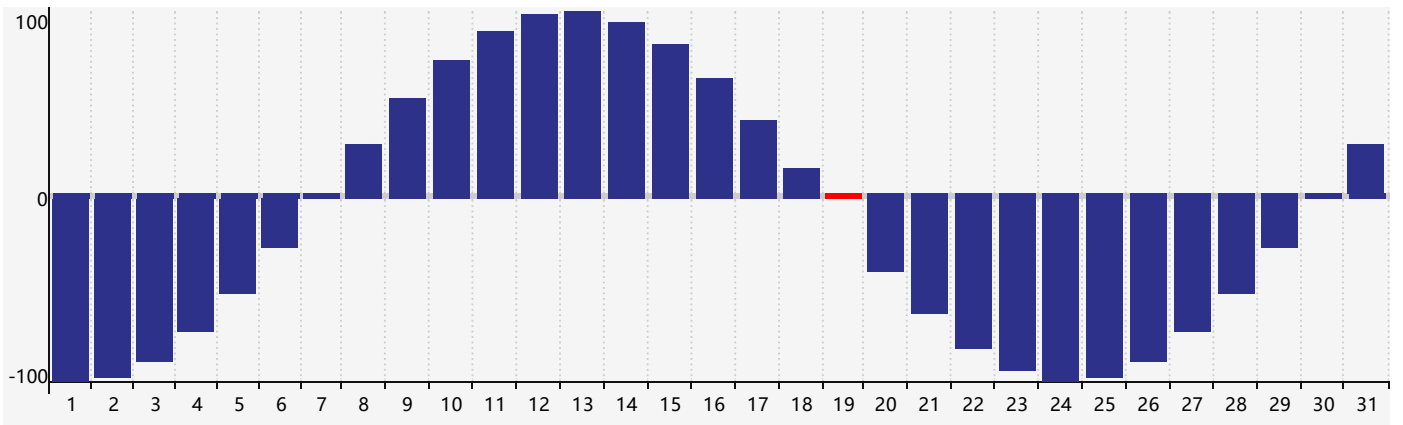

2018年7月智力生理周期曲线图

2018年7月情绪生理周期曲线图

2018年7月体力生理周期曲线图

公元2018年七月 农历戊戌年 [狗年]

星期日	星期一	星期二	星期三	星期四	星期五	星期六
十八 1	十九 2	二十 3	廿一 4	廿二 5	廿三 6 <small>情绪临界期</small>	小暑 廿四 7
廿五 8	廿六 9	廿七 10	廿八 11	廿九 12 <small>智力临界期</small>	六月 初一 13	初二 14
初三 15	初四 16	初五 17	初六 18	初七 19 <small>体力临界期</small>	初八 20	初九 21
初十 22	大暑 十一 23	十二 24	十三 25	十四 26	十五 27	十六 28
十七 29	十八 30	十九 31	二十 1	廿一 2	廿二 3 <small>情绪临界期</small>	廿三 4