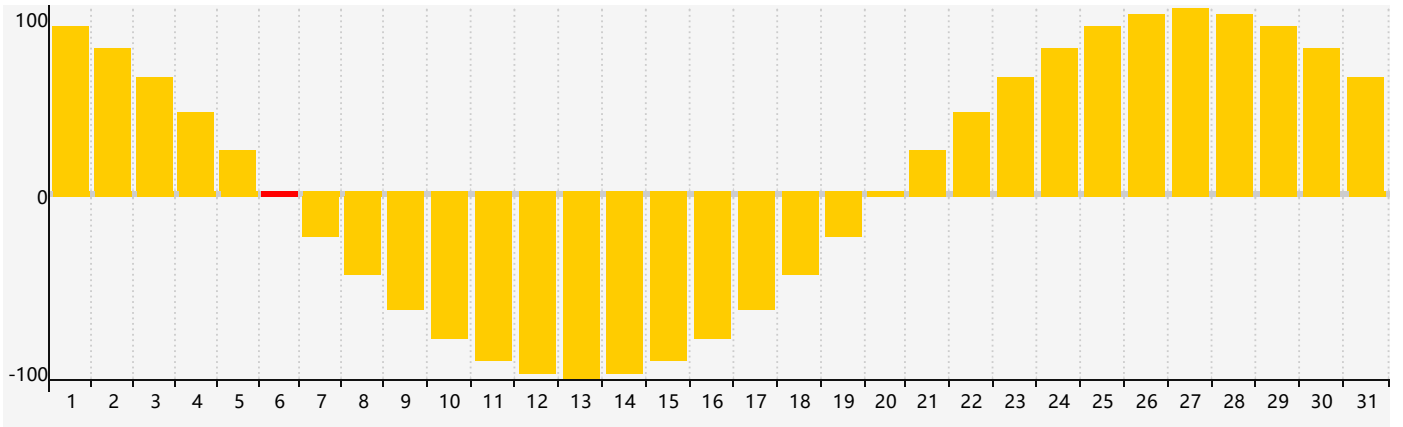

2018年7月智力生理周期曲线图

2018年7月情绪生理周期曲线图

2018年7月体力生理周期曲线图

公元2018年七月 农历戊戌年 [狗年]

星期日	星期一	星期二	星期三	星期四	星期五	星期六
十八 1	十九 2	二十 3	廿一 4	廿二 5	廿三 6 <small>情绪临界期</small>	小暑 廿四 7
廿五 8	廿六 9	廿七 10	廿八 11	廿九 12 <small>智力临界期</small>	六月 初一 13	初二 14
初三 15	初四 16	初五 17	初六 18	初七 19 <small>体力临界期</small>	初八 20	初九 21
初十 22	大暑 十一 23	十二 24	十三 25	十四 26	十五 27	十六 28
十七 29	十八 30	十九 31	二十 1	廿一 2	廿二 3 <small>情绪临界期</small>	廿三 4