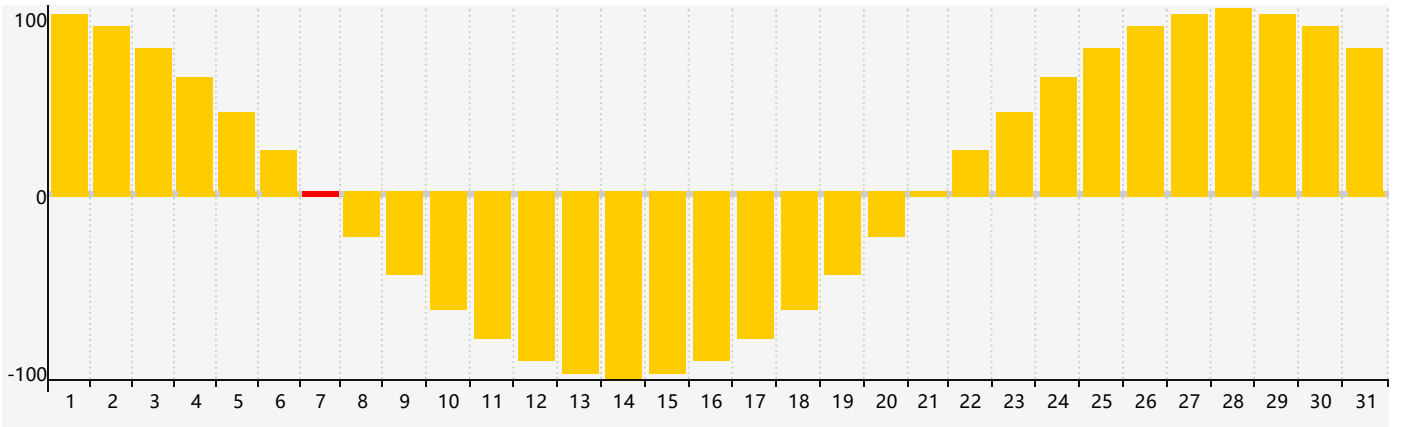

2018年7月智力生理周期曲线图

2018年7月情绪生理周期曲线图

2018年7月体力生理周期曲线图

公元2018年七月 农历戊戌年 [狗年]

星期日	星期一	星期二	星期三	星期四	星期五	星期六
十八 1 	十九 2 	二十 3 	廿一 4 	廿二 5 智力临界期 	廿三 6 	小暑 廿四 7 情绪临界期
廿五 8 	廿六 9 	廿七 10 体力临界期 	廿八 11 	廿九 12 	六月初一 13 	初二 14
初三 15 	初四 16 	初五 17 	初六 18 	初七 19 	初八 20 	初九 21
初十 22 	大暑 十一 23 	十二 24 	十三 25 	十四 26 	十五 27 	十六 28
十七 29 	十八 30 	十九 31 	二十 1 	廿一 2 体力临界期 	廿二 3 	廿三 4 情绪临界期