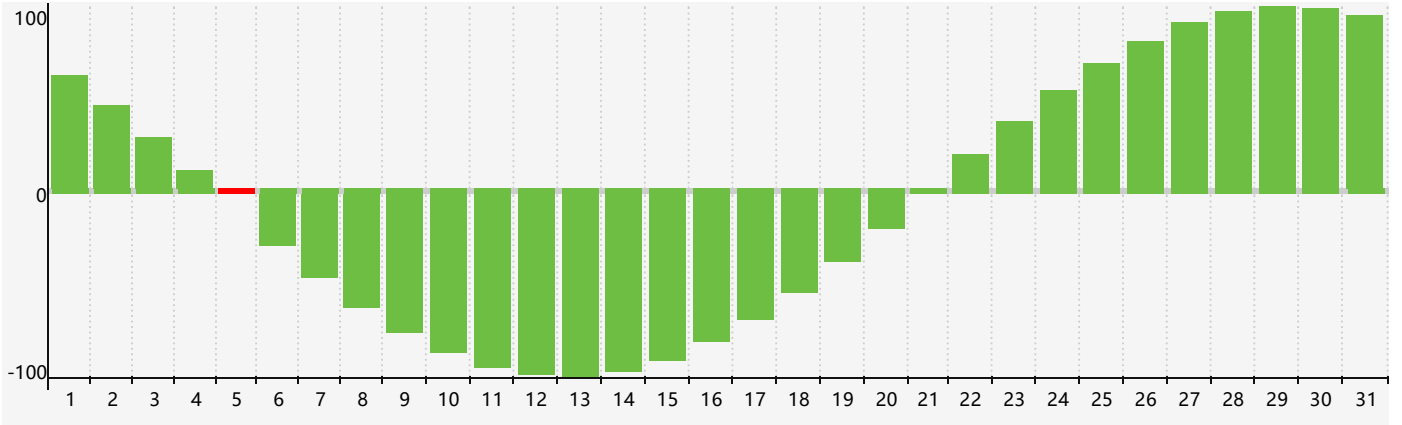

2018年7月智力生理周期曲线图

2018年7月情绪生理周期曲线图

2018年7月体力生理周期曲线图

公元2018年七月 农历戊戌年 [狗年]

星期日	星期一	星期二	星期三	星期四	星期五	星期六
十八 1 	十九 2 	二十 3 	廿一 4 	廿二 5 智力临界期 	廿三 6 	小暑 廿四 7 情绪临界期
廿五 8 	廿六 9 	廿七 10 体力临界期 	廿八 11 	廿九 12 	六月初一 13 	初二 14
初三 15 	初四 16 	初五 17 	初六 18 	初七 19 	初八 20 	初九 21
初十 22 	大暑 十一 23 	十二 24 	十三 25 	十四 26 	十五 27 	十六 28
十七 29 	十八 30 	十九 31 	二十 1 	廿一 2 体力临界期 	廿二 3 	廿三 4 情绪临界期