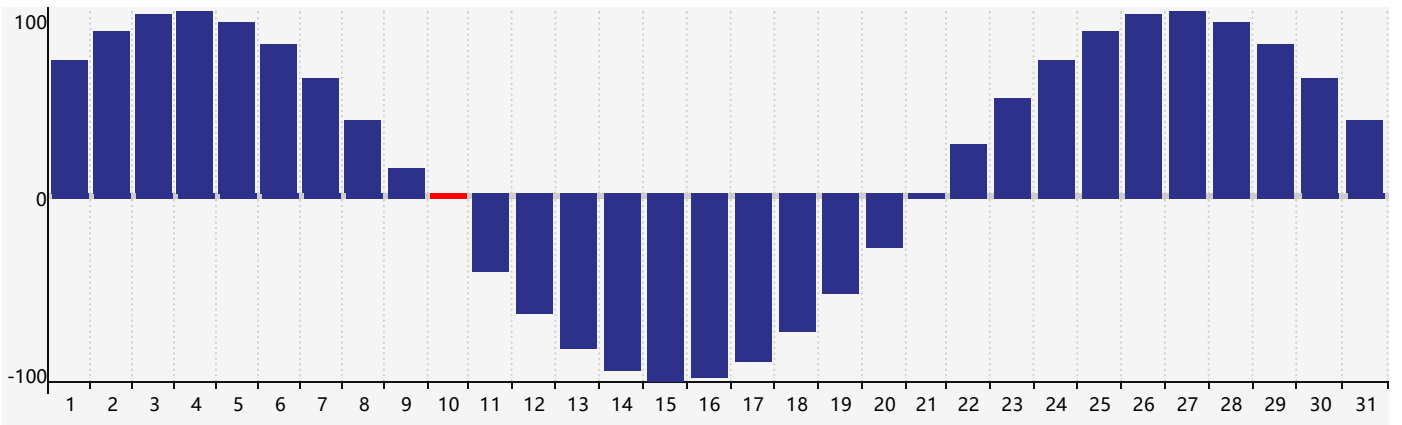

2018年7月智力生理周期曲线图

2018年7月情绪生理周期曲线图

2018年7月体力生理周期曲线图

公元2018年七月 农历戊戌年 [狗年]

星期日	星期一	星期二	星期三	星期四	星期五	星期六
十八 1 	十九 2 	二十 3 	廿一 4 	廿二 5 智力临界期 	廿三 6 	小暑 廿四 7 情绪临界期
廿五 8 	廿六 9 	廿七 10 体力临界期 	廿八 11 	廿九 12 	六月初一 13 	初二 14
初三 15 	初四 16 	初五 17 	初六 18 	初七 19 	初八 20 	初九 21
初十 22 	大暑 十一 23 	十二 24 	十三 25 	十四 26 	十五 27 	十六 28
十七 29 	十八 30 	十九 31 	二十 1 	廿一 2 体力临界期 	廿二 3 	廿三 4 情绪临界期