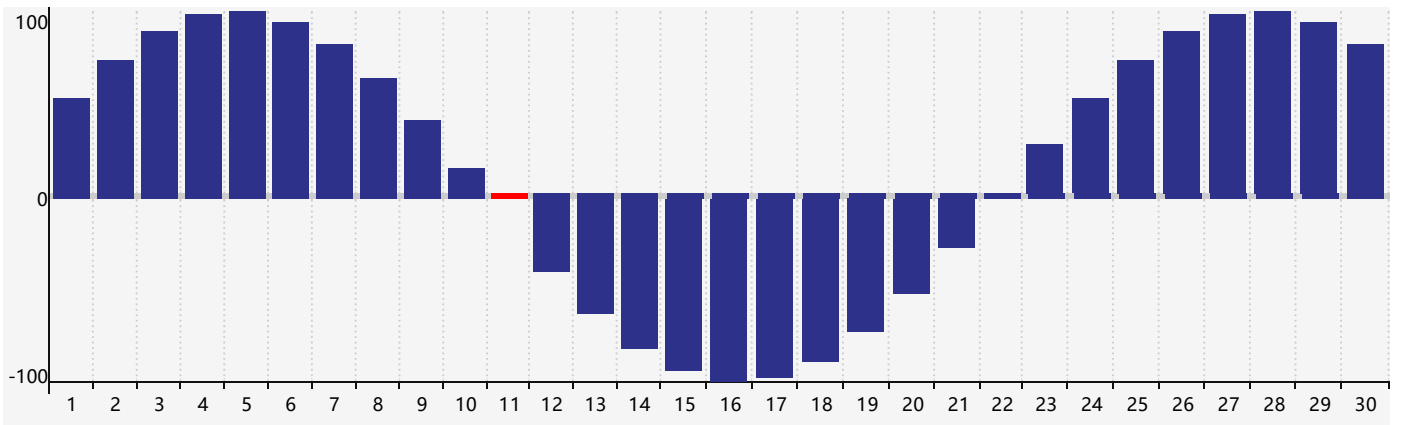

2018年6月智力生理周期曲线图

2018年6月情绪生理周期曲线图

2018年6月体力生理周期曲线图

公元2018年六月 农历戊戌年 [狗年]

星期日	星期一	星期二	星期三	星期四	星期五	星期六
十三 27 情绪临界期 	十四 28 	十五 29 	十六 30 	十七 31 	十八 1 	十九 2 
二十 3 	廿一 4 	廿二 5 	芒种 廿三 6 	廿四 7 	廿五 8 	廿六 9 
廿七 10 智力临界期 	廿八 11 体力临界期 	廿九 12 	三十 13 	五月初一 14 	初二 15 	初三 16 
初四 17 	初五 18 	初六 19 	初七 20 	夏至 初八 21 	初九 22 	初十 23 
十一 24 情绪临界期 	十二 25 	十三 26 	十四 27 	十五 28 	十六 29 	十七 30 