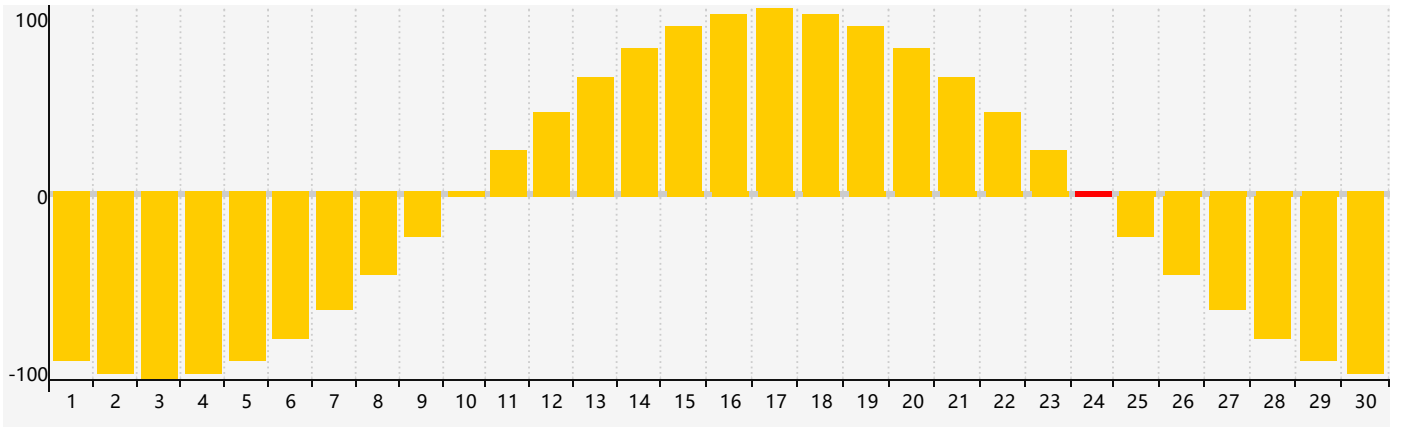

2018年6月智力生理周期曲线图

2018年6月情绪生理周期曲线图

2018年6月体力生理周期曲线图

公元2018年六月 农历戊戌年 [狗年]

星期日	星期一	星期二	星期三	星期四	星期五	星期六
十三 27 情绪临界期 	十四 28 	十五 29 	十六 30 	十七 31 	十八 1 	十九 2 
二十 3 	廿一 4 	廿二 5 	芒种 廿三 6 	廿四 7 	廿五 8 	廿六 9 
廿七 10 智力临界期 	廿八 11 体力临界期 	廿九 12 	三十 13 	五月初一 14 	初二 15 	初三 16 
初四 17 	初五 18 	初六 19 	初七 20 	夏至 初八 21 	初九 22 	初十 23 
十一 24 情绪临界期 	十二 25 	十三 26 	十四 27 	十五 28 	十六 29 	十七 30 