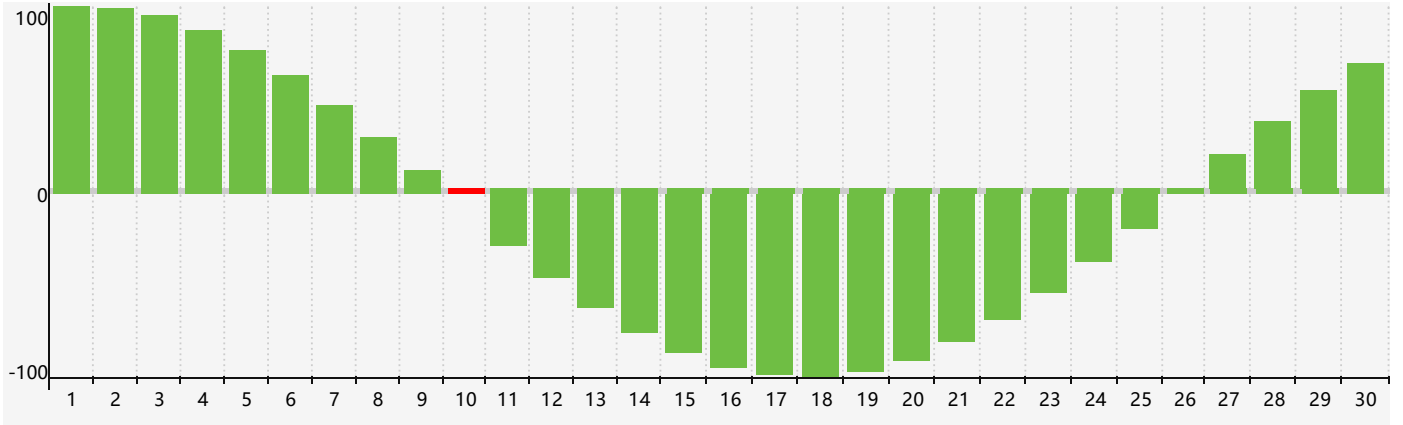

2018年6月智力生理周期曲线图

2018年6月情绪生理周期曲线图

2018年6月体力生理周期曲线图

公元2018年六月 农历戊戌年 [狗年]

星期日	星期一	星期二	星期三	星期四	星期五	星期六
十三 27 情绪临界期 	十四 28 	十五 29 	十六 30 	十七 31 	十八 1 	十九 2 
二十 3 	廿一 4 	廿二 5 	芒种 廿三 6 	廿四 7 	廿五 8 	廿六 9 
廿七 10 智力临界期 	廿八 11 体力临界期 	廿九 12 	三十 13 	五月初一 14 	初二 15 	初三 16 
初四 17 	初五 18 	初六 19 	初七 20 	夏至 初八 21 	初九 22 	初十 23 
十一 24 情绪临界期 	十二 25 	十三 26 	十四 27 	十五 28 	十六 29 	十七 30 