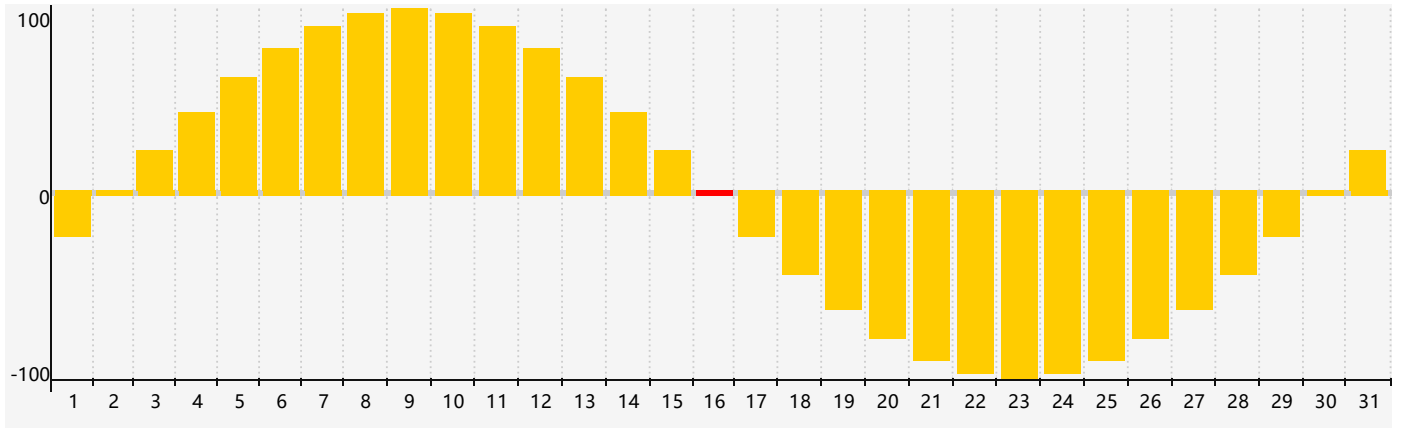

2018年5月情绪生理周期曲线图

公元2018年五月 农历戊戌年 [狗年]

星期日	星期一	星期二	星期三	星期四	星期五	星期六
十四 29	十五 30	十六 1	十七 2	十八 3	十九 4	立夏 二十 5
廿一 6	廿二 7	廿三 8	廿四 9	廿五 10	廿六 11	廿七 12
廿八 13	廿九 14	四月 初一 15	初二 16 情绪临界期	初三 17	初四 18	初五 19
初六 20	小满 初七 21	初八 22	初九 23	初十 24	十一 25	十二 26
十三 27	十四 28	十五 29	十六 30	十七 31	十八 1	十九 2