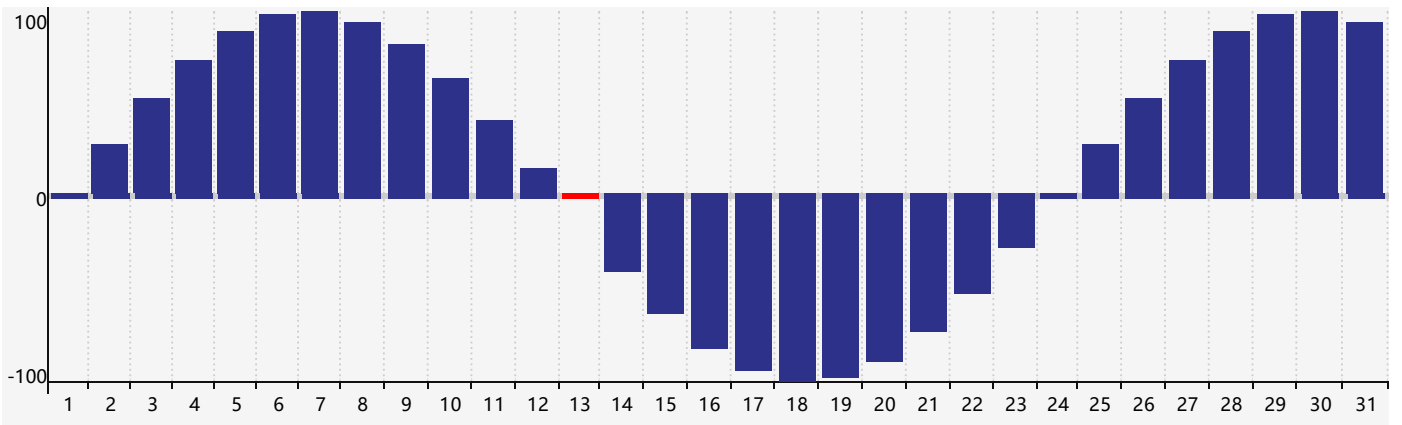

2018年5月智力生理周期曲线图

2018年5月情绪生理周期曲线图

2018年5月体力生理周期曲线图

公元2018年五月 农历戊戌年 [狗年]

星期日	星期一	星期二	星期三	星期四	星期五	星期六
十四 29	十五 30	十六 1	十七 2	十八 3	十九 4	立夏 二十 5
廿一 6	廿二 7	廿三 8	廿四 9	廿五 10	廿六 11 智力临界期	廿七 12
廿八 13 体力临界期	廿九 14	四月 初一 15 情绪临界期	初二 16	初三 17	初四 18	初五 19
初六 20	小满 初七 21	初八 22	初九 23	初十 24	十一 25	十二 26
十三 27	十四 28	十五 29	十六 30	十七 31	十八 1	十九 2