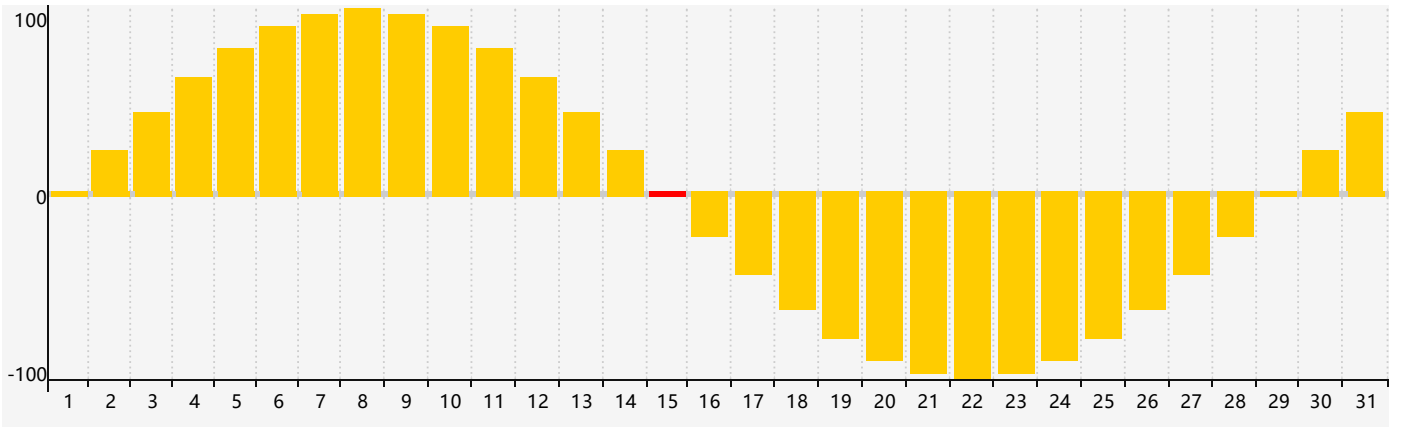

2018年5月智力生理周期曲线图

2018年5月情绪生理周期曲线图

2018年5月体力生理周期曲线图

公元2018年五月 农历戊戌年 [狗年]

星期日	星期一	星期二	星期三	星期四	星期五	星期六
十四 29	十五 30	十六 1	十七 2	十八 3	十九 4	立夏 二十 5
廿一 6	廿二 7	廿三 8	廿四 9	廿五 10	廿六 11 智力临界期	廿七 12
廿八 13 体力临界期	廿九 14	四月 初一 15 情绪临界期	初二 16	初三 17	初四 18	初五 19
初六 20	小满 初七 21	初八 22	初九 23	初十 24	十一 25	十二 26
十三 27	十四 28	十五 29	十六 30	十七 31	十八 1	十九 2