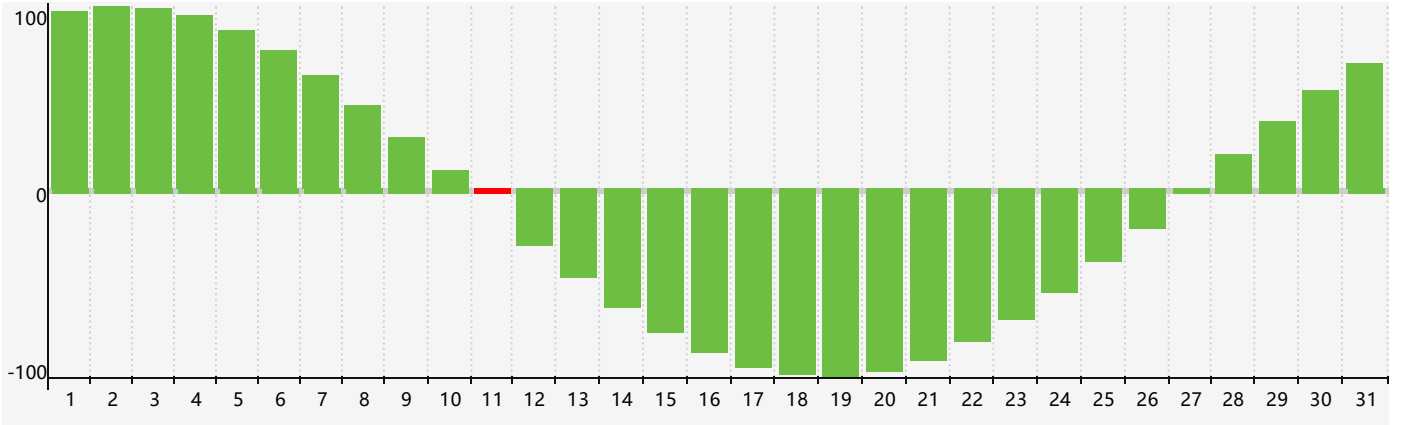

2018年5月智力生理周期曲线图

2018年5月情绪生理周期曲线图

2018年5月体力生理周期曲线图

公元2018年五月 农历戊戌年 [狗年]

星期日	星期一	星期二	星期三	星期四	星期五	星期六
十四 29	十五 30	十六 1	十七 2	十八 3	十九 4	立夏 二十 5
廿一 6	廿二 7	廿三 8	廿四 9	廿五 10	廿六 11 智力临界期	廿七 12
廿八 13 体力临界期	廿九 14	四月 初一 15 情绪临界期	初二 16	初三 17	初四 18	初五 19
初六 20	小满 初七 21	初八 22	初九 23	初十 24	十一 25	十二 26
十三 27	十四 28	十五 29	十六 30	十七 31	十八 1	十九 2