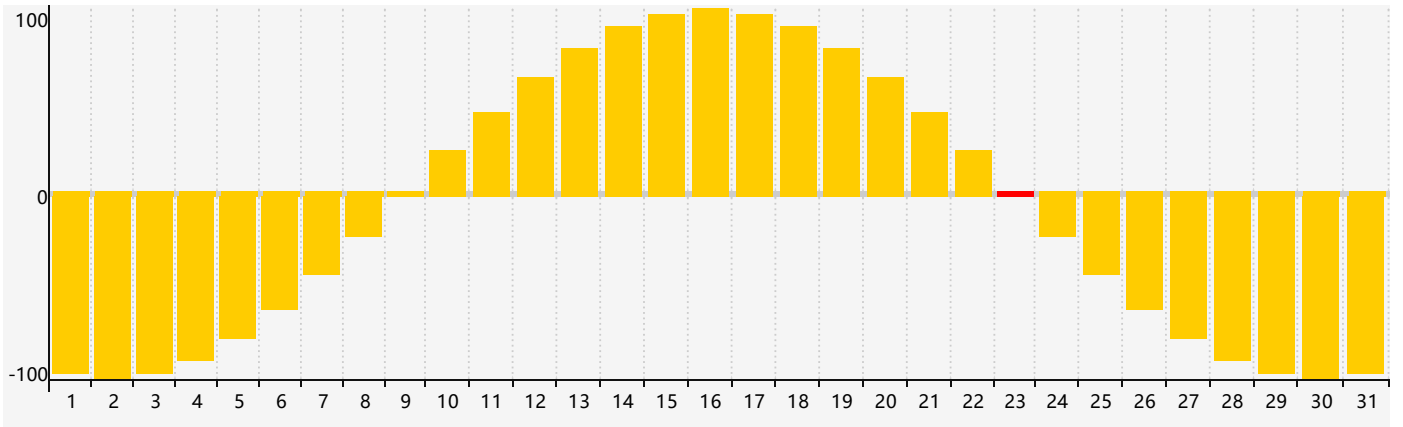

### 2018年5月智力生理周期曲线图

### 2018年5月情绪生理周期曲线图

### 2018年5月体力生理周期曲线图

公元2018年五月 农历戊戌年 [狗年]

星期日	星期一	星期二	星期三	星期四	星期五	星期六
十四 29	十五 30 体力临界期	十六 1	十七 2	十八 3	十九 4	立夏 二十 5
廿一 6	廿二 7	廿三 8	廿四 9	廿五 10	廿六 11	廿七 12
廿八 13	廿九 14	四月 初一 15	初二 16	初三 17	初四 18	初五 19
初六 20 智力临界期	小满 初七 21	初八 22	初九 23 情绪临界期 体力临界期	初十 24	十一 25	十二 26
十三 27	十四 28	十五 29	十六 30	十七 31	十八 1	十九 2