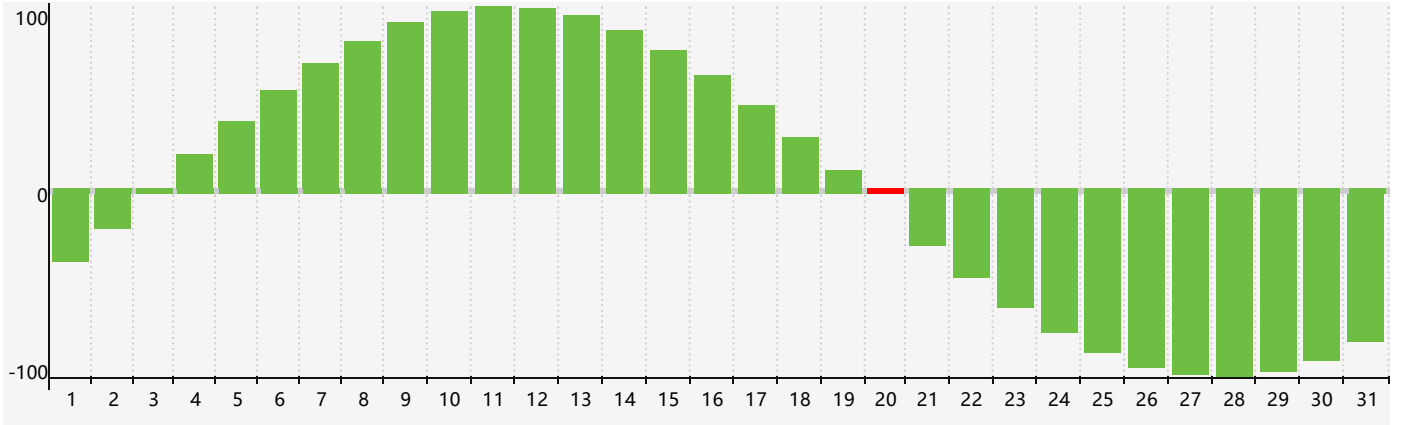

### 2018年5月智力生理周期曲线图

### 2018年5月情绪生理周期曲线图

### 2018年5月体力生理周期曲线图

公元2018年五月 农历戊戌年 [狗年]

星期日	星期一	星期二	星期三	星期四	星期五	星期六
十四 29	十五 30 体力临界期	十六 1	十七 2	十八 3	十九 4	立夏 二十 5
廿一 6	廿二 7	廿三 8	廿四 9	廿五 10	廿六 11	廿七 12
廿八 13	廿九 14	四月 初一 15	初二 16	初三 17	初四 18	初五 19
初六 20 智力临界期	小满 初七 21	初八 22	初九 23 情绪临界期 体力临界期	初十 24	十一 25	十二 26
十三 27	十四 28	十五 29	十六 30	十七 31	十八 1	十九 2