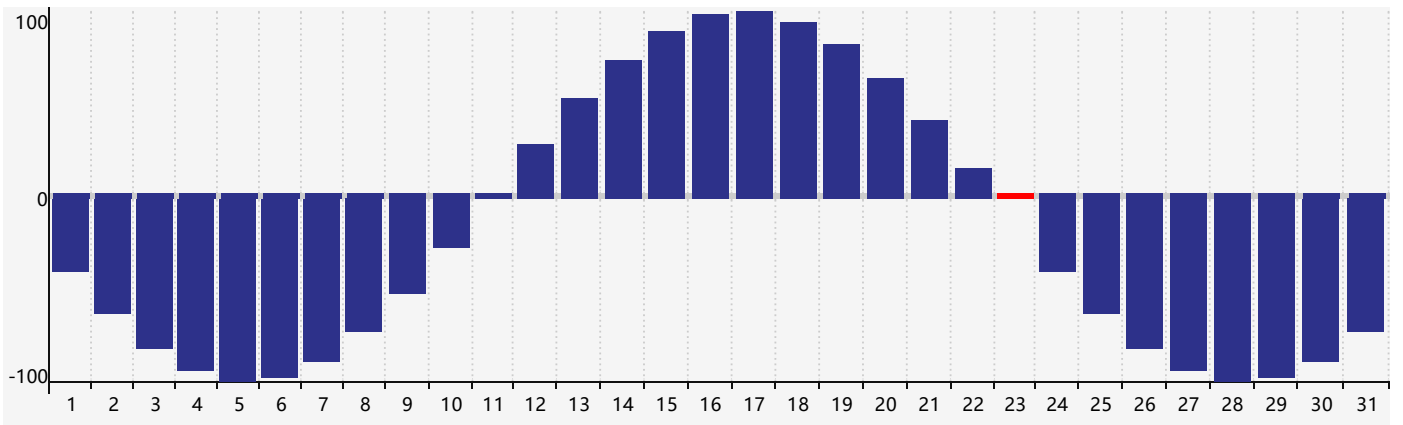

### 2018年5月智力生理周期曲线图

### 2018年5月情绪生理周期曲线图

### 2018年5月体力生理周期曲线图

公元2018年五月 农历戊戌年 [狗年]

星期日	星期一	星期二	星期三	星期四	星期五	星期六
十四 29	十五 30 体力临界期	十六 1	十七 2	十八 3	十九 4	立夏 二十 5
廿一 6	廿二 7	廿三 8	廿四 9	廿五 10	廿六 11	廿七 12
廿八 13	廿九 14	四月 初一 15	初二 16	初三 17	初四 18	初五 19
初六 20 智力临界期	小满 初七 21	初八 22	初九 23 情绪临界期 体力临界期	初十 24	十一 25	十二 26
十三 27	十四 28	十五 29	十六 30	十七 31	十八 1	十九 2