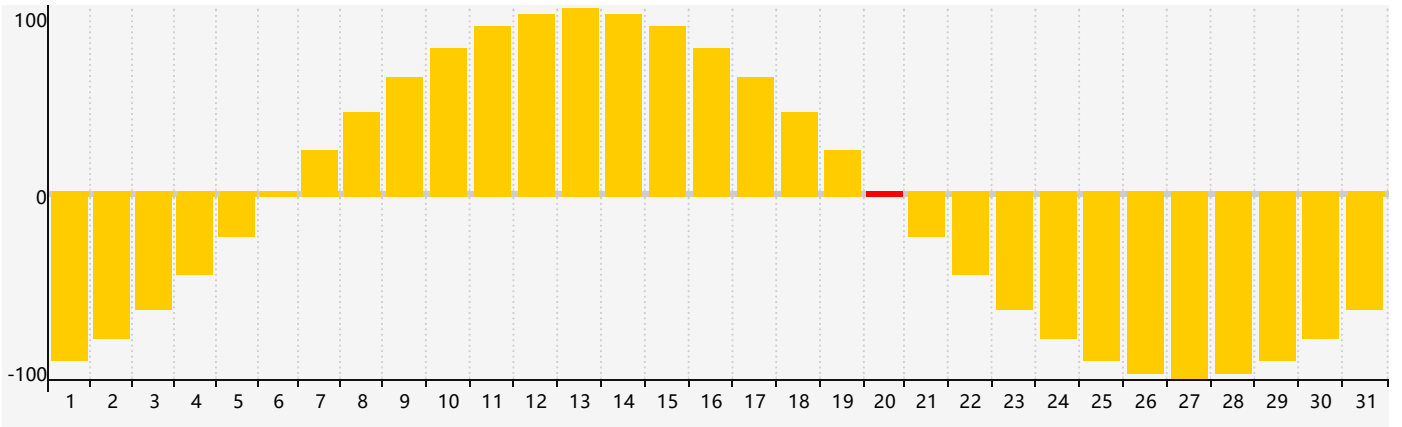

2018年3月智力生理周期曲线图

2018年3月情绪生理周期曲线图

2018年3月体力生理周期曲线图

公元2018年三月 农历戊戌年 [狗年]

星期日	星期一	星期二	星期三	星期四	星期五	星期六
初十 25	十一 26	十二 27	十三 28	十四 1	十五 2	十六 3
十七 4	惊蛰 十八 5 体力临界期	十九 6 智力临界期	二十 7	廿一 8	廿二 9	廿三 10
廿四 11	廿五 12	廿六 13	廿七 14	廿八 15	廿九 16	二月初一 17
初二 18	初三 19	春分 初四 20 情绪临界期	初五 21	初六 22	初七 23	初八 24
初九 25	初十 26	十一 27	十二 28 体力临界期	十三 29	十四 30	十五 31