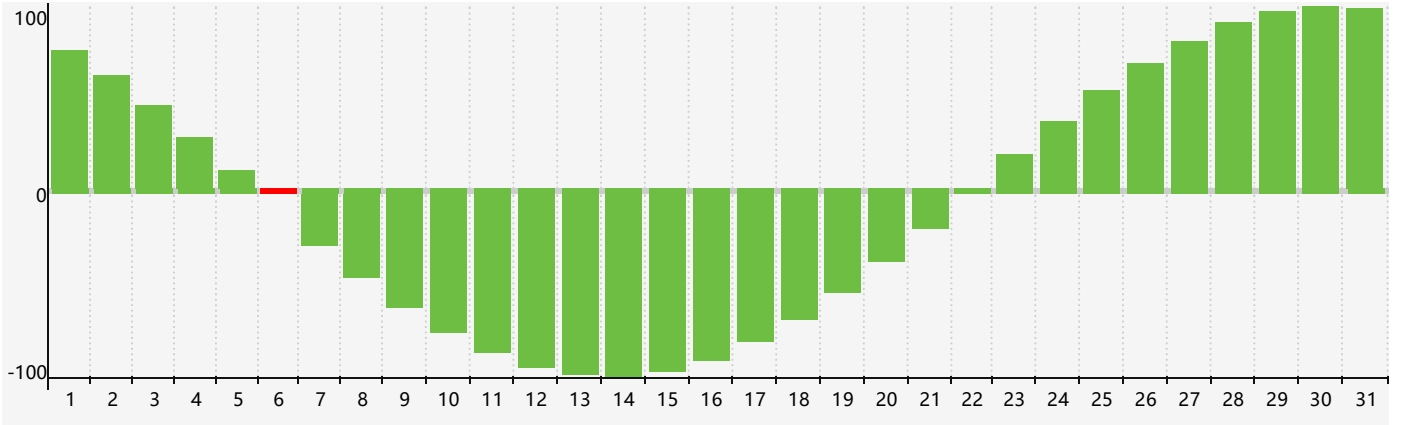

2018年3月智力生理周期曲线图

2018年3月情绪生理周期曲线图

2018年3月体力生理周期曲线图

公元2018年三月 农历戊戌年 [狗年]

星期日	星期一	星期二	星期三	星期四	星期五	星期六
初十 25	十一 26	十二 27	十三 28	十四 1	十五 2	十六 3
十七 4	惊蛰 十八 5 体力临界期	十九 6 智力临界期	二十 7	廿一 8	廿二 9	廿三 10
廿四 11	廿五 12	廿六 13	廿七 14	廿八 15	廿九 16	二月初一 17
初二 18	初三 19	春分 初四 20 情绪临界期	初五 21	初六 22	初七 23	初八 24
初九 25	初十 26	十一 27	十二 28 体力临界期	十三 29	十四 30	十五 31