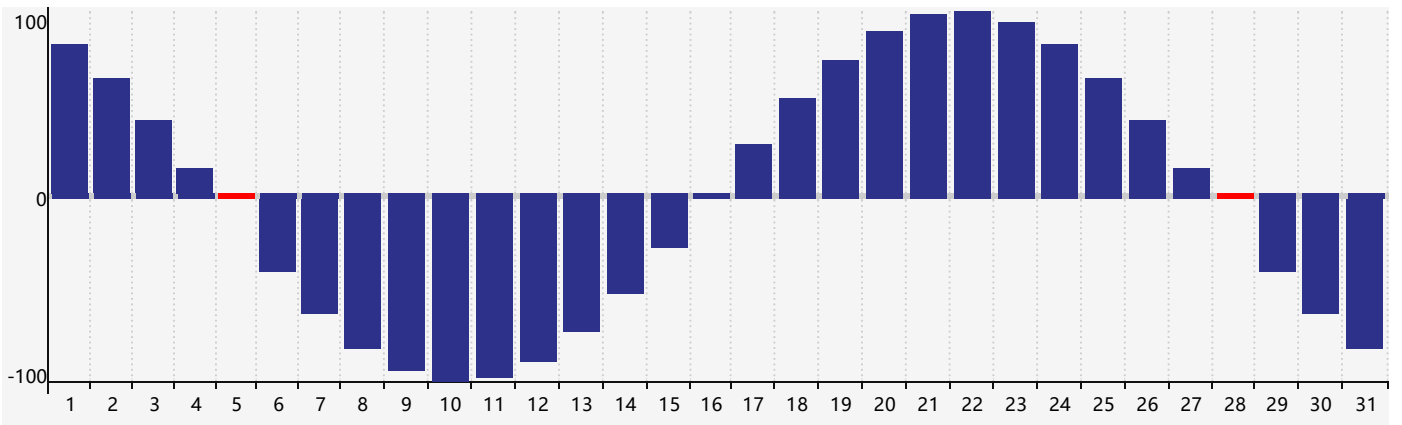

2018年3月智力生理周期曲线图

2018年3月情绪生理周期曲线图

2018年3月体力生理周期曲线图

公元2018年三月 农历戊戌年 [狗年]

星期日	星期一	星期二	星期三	星期四	星期五	星期六
初十 25	十一 26	十二 27	十三 28	十四 1	十五 2	十六 3
十七 4	惊蛰 十八 5 体力临界期	十九 6 智力临界期	二十 7	廿一 8	廿二 9	廿三 10
廿四 11	廿五 12	廿六 13	廿七 14	廿八 15	廿九 16	二月初一 17
初二 18	初三 19	春分 初四 20 情绪临界期	初五 21	初六 22	初七 23	初八 24
初九 25	初十 26	十一 27	十二 28 体力临界期	十三 29	十四 30	十五 31