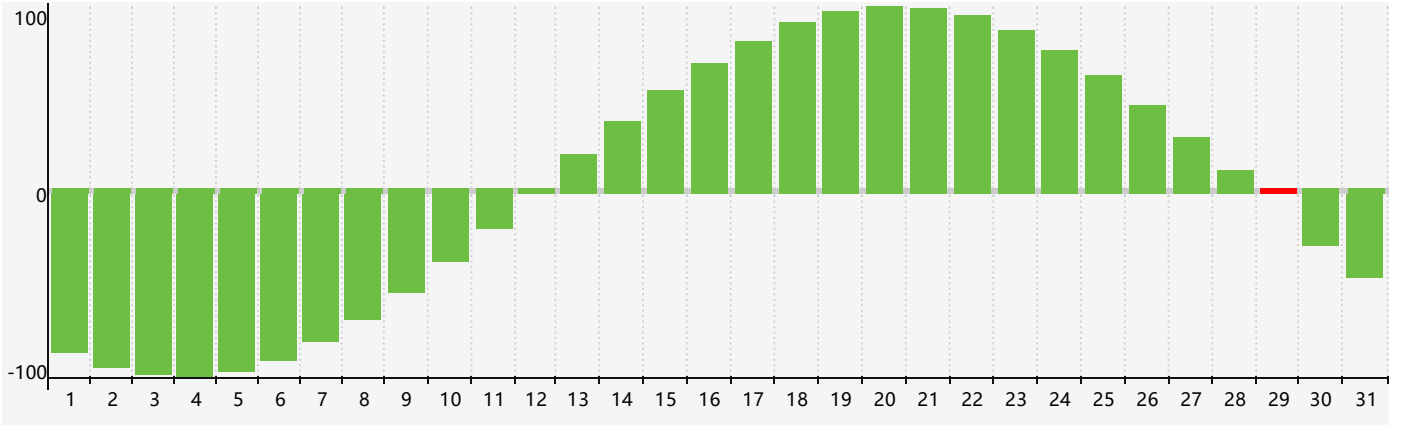

### 2018年3月智力生理周期曲线图

### 2018年3月情绪生理周期曲线图

### 2018年3月体力生理周期曲线图

公元2018年三月 农历戊戌年 [狗年]

星期日	星期一	星期二	星期三	星期四	星期五	星期六
初十 25	十一 26	十二 27	十三 28	十四 1	十五 2	十六 3
十七 4 体力临界期	惊蛰 十八 5	十九 6	二十 7	廿一 8	廿二 9	廿三 10
廿四 11	廿五 12	廿六 13	廿七 14	廿八 15	廿九 16	二月初一 17
初二 18	初三 19	春分 初四 20	初五 21	初六 22	初七 23	初八 24 情绪临界期
初九 25	初十 26	十一 27 体力临界期	十二 28	十三 29 智力临界期	十四 30	十五 31