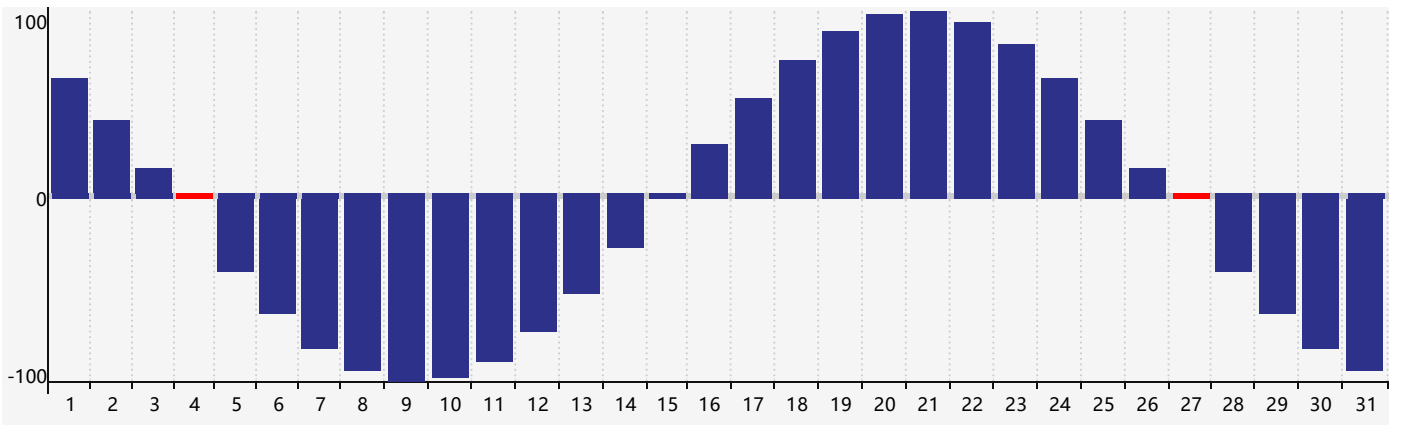

### 2018年3月智力生理周期曲线图

### 2018年3月情绪生理周期曲线图

### 2018年3月体力生理周期曲线图

公元2018年三月 农历戊戌年 [狗年]

星期日	星期一	星期二	星期三	星期四	星期五	星期六
初十 25	十一 26	十二 27	十三 28	十四 1	十五 2	十六 3
十七 4 体力临界期	惊蛰 十八 5	十九 6	二十 7	廿一 8	廿二 9	廿三 10
廿四 11	廿五 12	廿六 13	廿七 14	廿八 15	廿九 16	二月初一 17
初二 18	初三 19	春分 初四 20	初五 21	初六 22	初七 23	初八 24 情绪临界期
初九 25	初十 26	十一 27 体力临界期	十二 28	十三 29 智力临界期	十四 30	十五 31