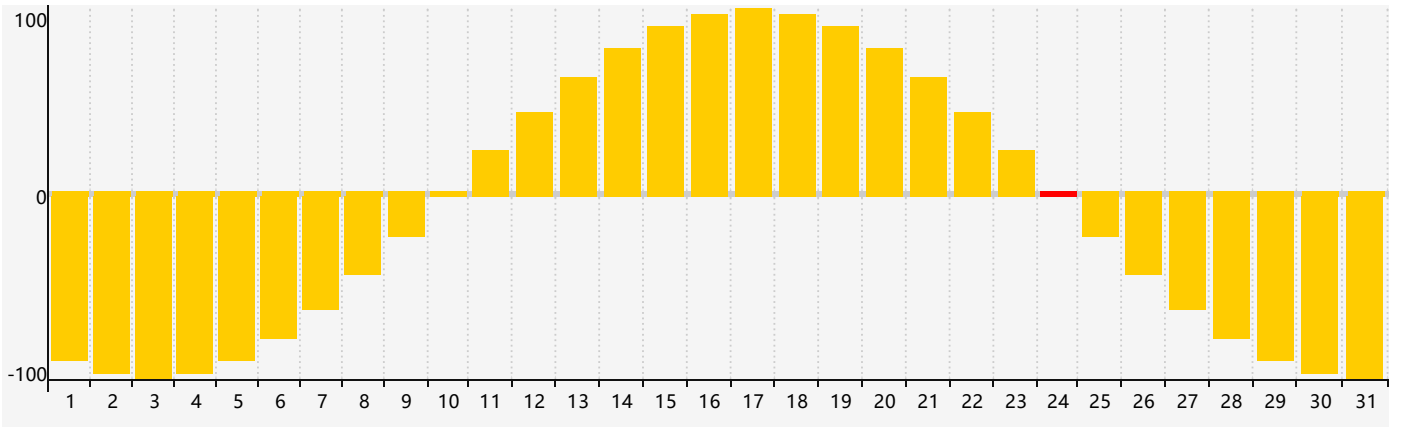

### 2018年3月智力生理周期曲线图

### 2018年3月情绪生理周期曲线图

### 2018年3月体力生理周期曲线图

公元2018年三月 农历戊戌年 [狗年]

星期日	星期一	星期二	星期三	星期四	星期五	星期六
初十 25	十一 26	十二 27	十三 28	十四 1	十五 2	十六 3
十七 4 体力临界期	惊蛰 十八 5	十九 6	二十 7	廿一 8	廿二 9	廿三 10
廿四 11	廿五 12	廿六 13	廿七 14	廿八 15	廿九 16	二月初一 17
初二 18	初三 19	春分 初四 20	初五 21	初六 22	初七 23	初八 24 情绪临界期
初九 25	初十 26	十一 27 体力临界期	十二 28	十三 29 智力临界期	十四 30	十五 31