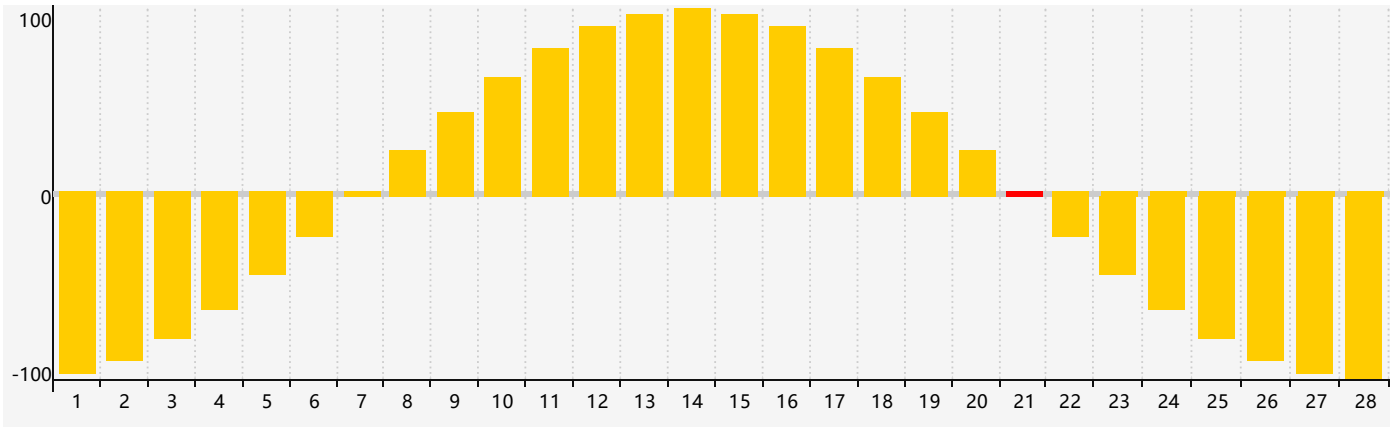

2018年2月智力生理周期曲线图

2018年2月情绪生理周期曲线图

2018年2月体力生理周期曲线图

公元2018年二月 农历丁酉年 [鸡年]

星期日	星期一	星期二	星期三	星期四	星期五	星期六
十二 28	十三 29	十四 30	十五 31	十六 1	十七 2	十八 3
立春 十九 4	二十 5	廿一 6	廿二 7	廿三 8	廿四 9	廿五 10
廿六 11	廿七 12	廿八 13	廿九 14	三十 15	正月初一 16	初二 17
雨水 初三 18	初四 19 体力临界期	初五 20	初六 21 情绪临界期	初七 22	初八 23	初九 24
初十 25	十一 26	十二 27 智力临界期	十三 28	十四 1	十五 2	十六 3