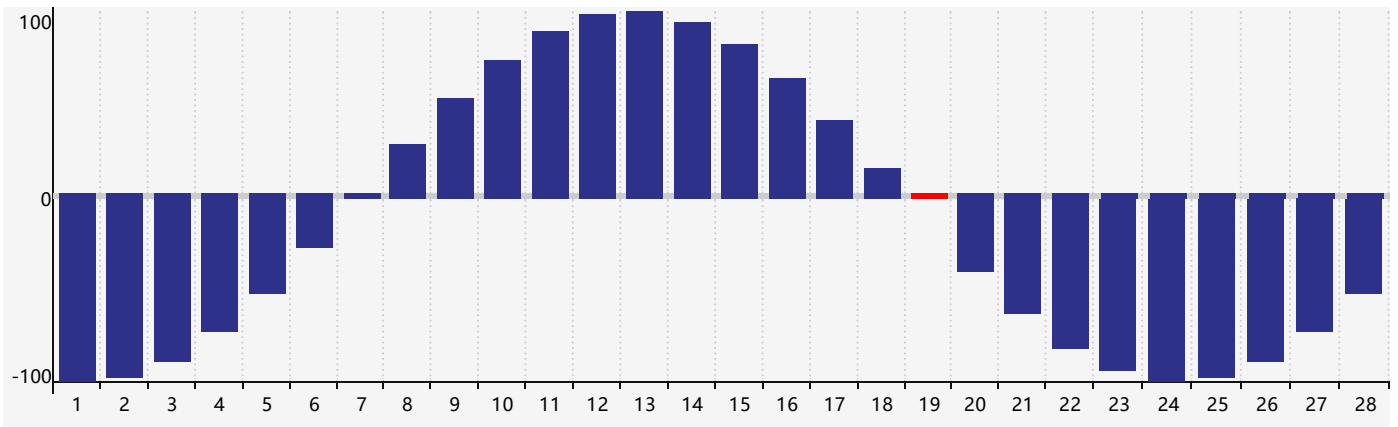

2018年2月智力生理周期曲线图

2018年2月情绪生理周期曲线图

2018年2月体力生理周期曲线图

公元2018年二月 农历丁酉年 [鸡年]

星期日	星期一	星期二	星期三	星期四	星期五	星期六
十二 28	十三 29	十四 30	十五 31	十六 1	十七 2	十八 3
立春 十九 4	二十 5	廿一 6	廿二 7	廿三 8	廿四 9	廿五 10
廿六 11	廿七 12	廿八 13	廿九 14	三十 15	正月初一 16	初二 17
雨水 初三 18	初四 19 体力临界期	初五 20	初六 21 情绪临界期	初七 22	初八 23	初九 24
初十 25	十一 26	十二 27 智力临界期	十三 28	十四 1	十五 2	十六 3