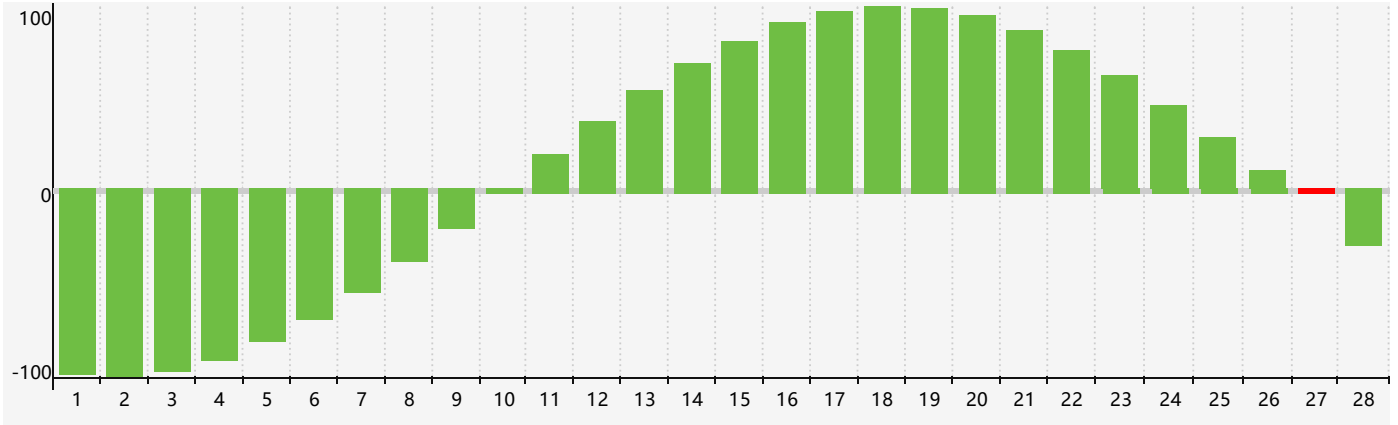

2018年2月智力生理周期曲线图

2018年2月情绪生理周期曲线图

2018年2月体力生理周期曲线图

公元2018年二月 农历丁酉年 [鸡年]

星期日	星期一	星期二	星期三	星期四	星期五	星期六
十二 28	十三 29	十四 30	十五 31	十六 1	十七 2	十八 3
立春 十九 4	二十 5	廿一 6	廿二 7	廿三 8	廿四 9	廿五 10
廿六 11	廿七 12	廿八 13	廿九 14	三十 15	正月初一 16	初二 17
雨水 初三 18	初四 19 体力临界期	初五 20	初六 21 情绪临界期	初七 22	初八 23	初九 24
初十 25	十一 26	十二 27 智力临界期	十三 28	十四 1	十五 2	十六 3