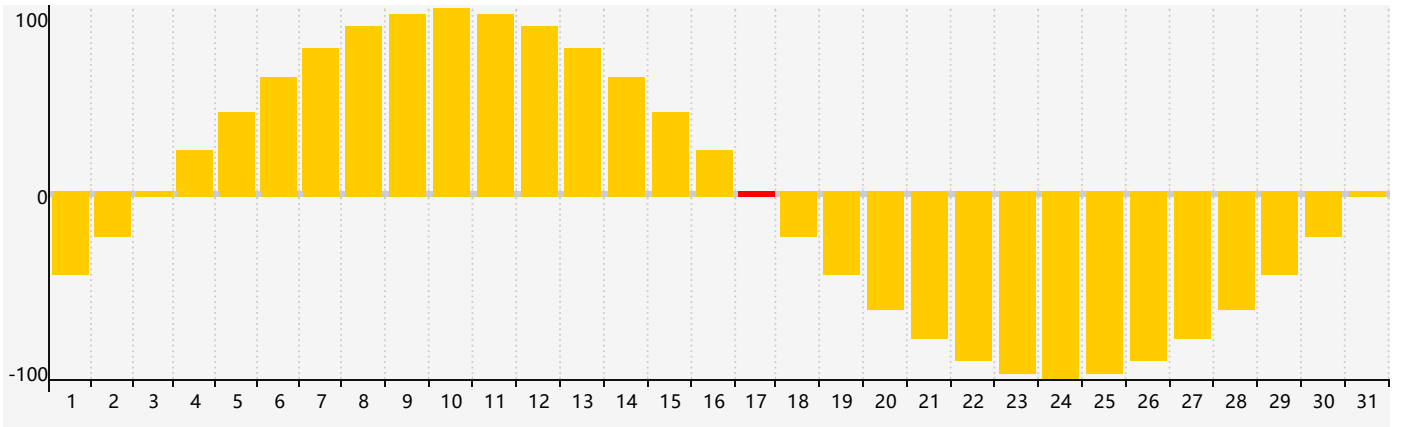

### 2018年12月智力生理周期曲线图

### 2018年12月情绪生理周期曲线图

### 2018年12月体力生理周期曲线图

公元2018年十二月 农历戊戌年 [狗年]

星期日	星期一	星期二	星期三	星期四	星期五	星期六
十八 25	十九 26	二十 27	廿一 28	廿二 29	廿三 30	廿四 1
廿五 2	廿六 3	廿七 4	廿八 5	廿九 6 智力临界期	大雪 初一 7	初二 8
初三 9	初四 10	初五 11	初六 12	初七 13	初八 14	初九 15
初十 16	十一 17 情绪临界期/体力临界期	十二 18	十三 19	十四 20	十五 21	冬至 十六 22
十七 23	十八 24	十九 25	二十 26	廿一 27	廿二 28	廿三 29
廿四 30	廿五 31	廿六 1	廿七 2	廿八 3	廿九 4	小寒 三十 5