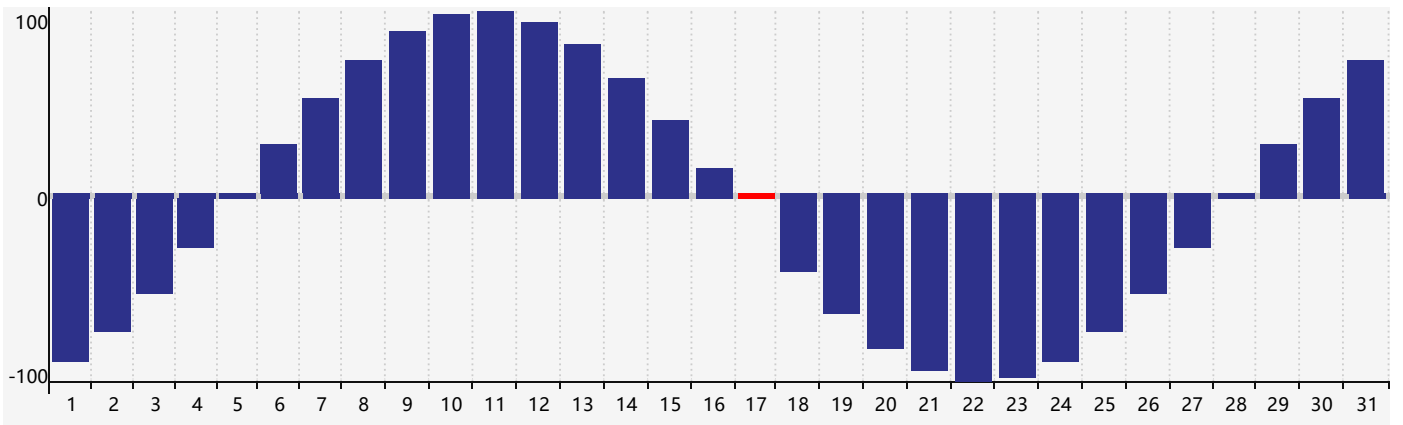

### 2018年12月智力生理周期曲线图

### 2018年12月情绪生理周期曲线图

### 2018年12月体力生理周期曲线图

公元2018年十二月 农历戊戌年 [狗年]

星期日	星期一	星期二	星期三	星期四	星期五	星期六
十八 25	十九 26	二十 27	廿一 28	廿二 29	廿三 30	廿四 1
廿五 2	廿六 3	廿七 4	廿八 5	廿九 6 智力临界期	大雪 初一 7	初二 8
初三 9	初四 10	初五 11	初六 12	初七 13	初八 14	初九 15
初十 16	十一 17 情绪临界期/体力临界期	十二 18	十三 19	十四 20	十五 21	冬至 十六 22
十七 23	十八 24	十九 25	二十 26	廿一 27	廿二 28	廿三 29
廿四 30	廿五 31	廿六 1	廿七 2	廿八 3	廿九 4	小寒 三十 5