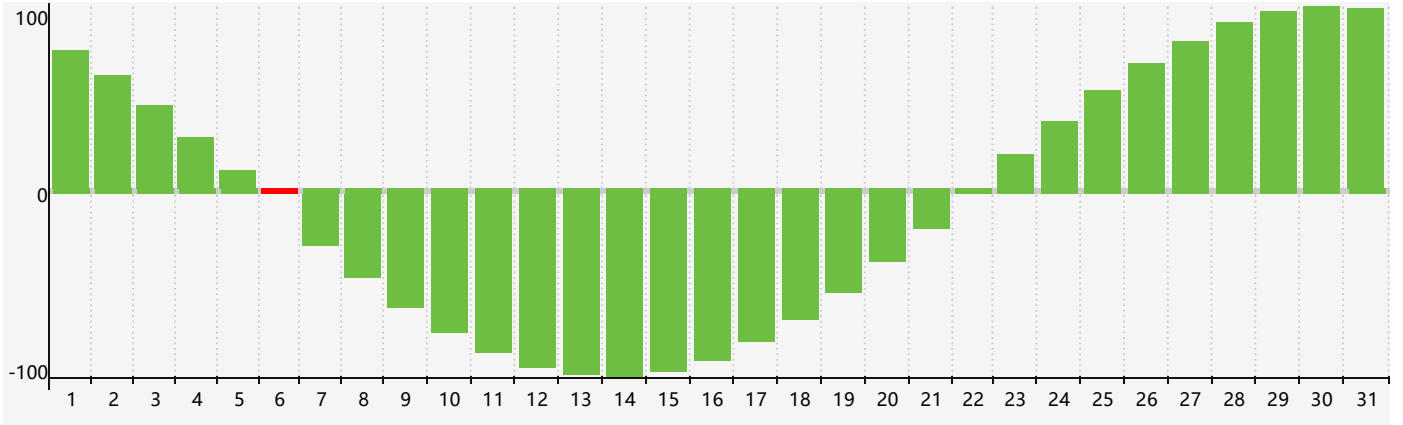

### 2018年12月智力生理周期曲线图

### 2018年12月情绪生理周期曲线图

### 2018年12月体力生理周期曲线图

公元2018年十二月 农历戊戌年 [狗年]

星期日	星期一	星期二	星期三	星期四	星期五	星期六
十八 25	十九 26	二十 27	廿一 28	廿二 29	廿三 30	廿四 1
廿五 2	廿六 3	廿七 4	廿八 5	廿九 6 智力临界期	大雪 初一 7	初二 8
初三 9	初四 10	初五 11	初六 12	初七 13	初八 14	初九 15
初十 16	十一 17 情绪临界期/体力临界期	十二 18	十三 19	十四 20	十五 21	冬至 十六 22
十七 23	十八 24	十九 25	二十 26	廿一 27	廿二 28	廿三 29
廿四 30	廿五 31	廿六 1	廿七 2	廿八 3	廿九 4	小寒 三十 5