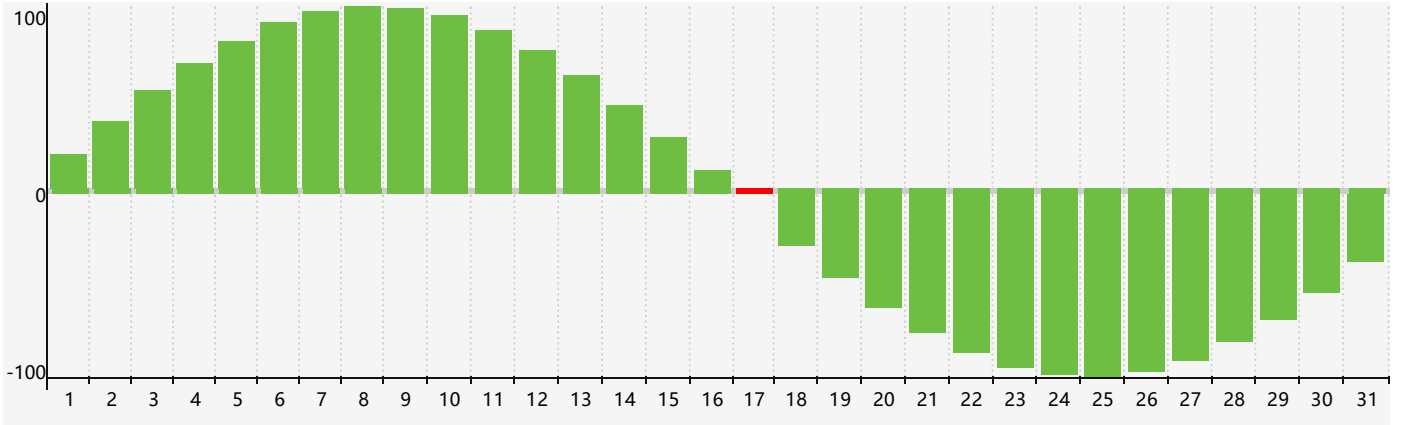

2018年12月智力生理周期曲线图

2018年12月情绪生理周期曲线图

2018年12月体力生理周期曲线图

公元2018年十二月 农历戊戌年 [狗年]

星期日	星期一	星期二	星期三	星期四	星期五	星期六
十八 25	十九 26	二十 27	廿一 28	廿二 29	廿三 30	廿四 1
廿五 2	廿六 3	廿七 4	廿八 5	廿九 6 情绪临界期	大雪 初一 7	初二 8 体力临界期
初三 9	初四 10	初五 11	初六 12	初七 13	初八 14	初九 15
初十 16	十一 17 智力临界期	十二 18	十三 19	十四 20	十五 21	冬至 十六 22
十七 23	十八 24	十九 25	二十 26	廿一 27	廿二 28	廿三 29
廿四 30	廿五 31 体力临界期	廿六 1	廿七 2	廿八 3 情绪临界期	廿九 4	小寒 三十 5