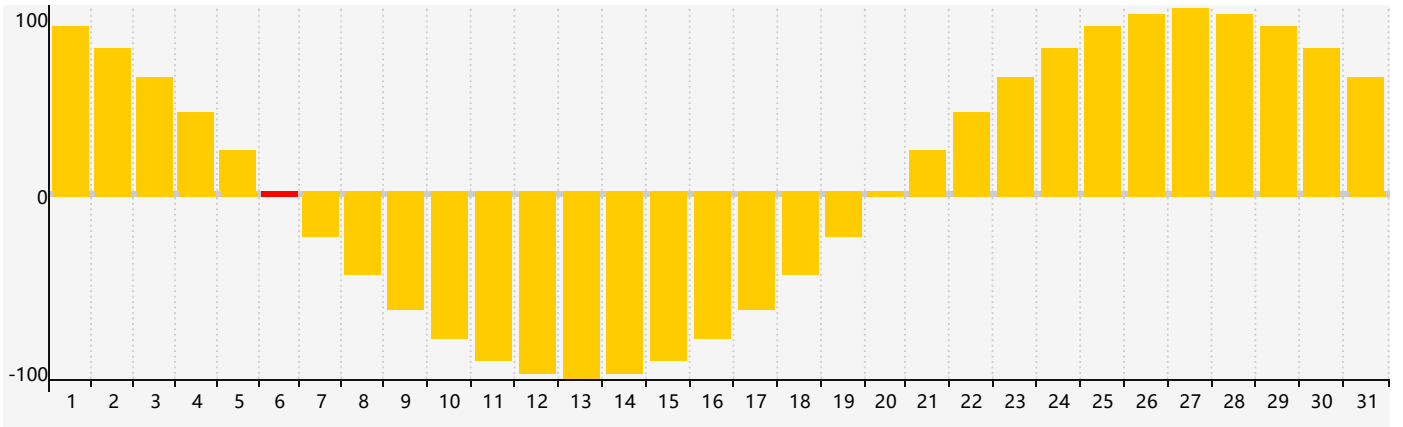

2018年12月智力生理周期曲线图

2018年12月情绪生理周期曲线图

2018年12月体力生理周期曲线图

公元2018年十二月 农历戊戌年 [狗年]

星期日	星期一	星期二	星期三	星期四	星期五	星期六
十八 25	十九 26	二十 27	廿一 28	廿二 29	廿三 30	廿四 1
廿五 2	廿六 3	廿七 4	廿八 5	廿九 6 情绪临界期	大雪 初一 7	初二 8 体力临界期
初三 9	初四 10	初五 11	初六 12	初七 13	初八 14	初九 15
初十 16	十一 17 智力临界期	十二 18	十三 19	十四 20	十五 21	冬至 十六 22
十七 23	十八 24	十九 25	二十 26	廿一 27	廿二 28	廿三 29
廿四 30	廿五 31 体力临界期	廿六 1	廿七 2	廿八 3 情绪临界期	廿九 4	小寒 三十 5