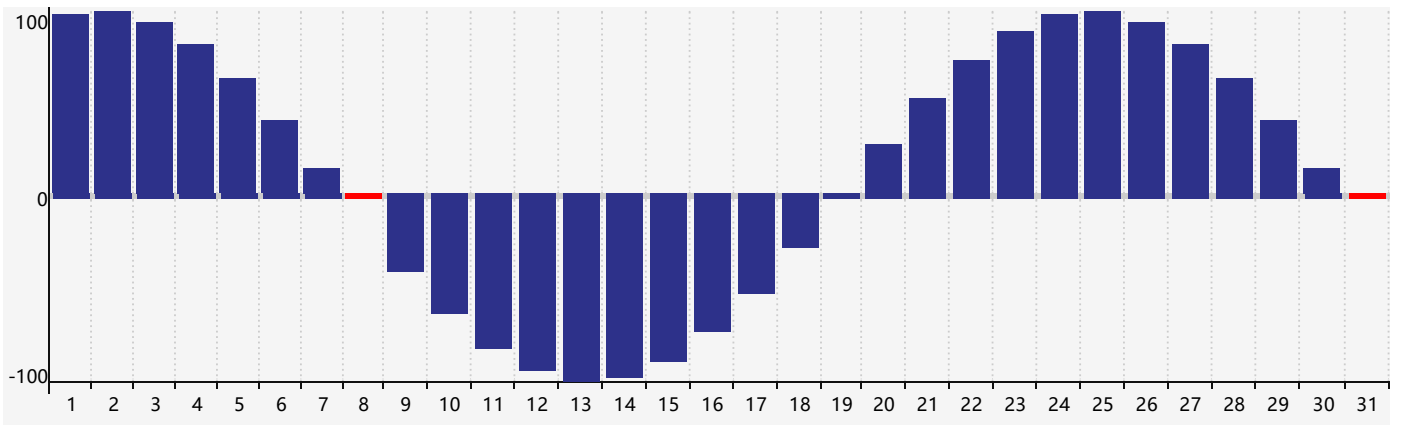

2018年12月智力生理周期曲线图

2018年12月情绪生理周期曲线图

2018年12月体力生理周期曲线图

公元2018年十二月 农历戊戌年 [狗年]

星期日	星期一	星期二	星期三	星期四	星期五	星期六
十八 25	十九 26	二十 27	廿一 28	廿二 29	廿三 30	廿四 1
廿五 2	廿六 3	廿七 4	廿八 5	廿九 6 情绪临界期	大雪 初一 7	初二 8 体力临界期
初三 9	初四 10	初五 11	初六 12	初七 13	初八 14	初九 15
初十 16	十一 17 智力临界期	十二 18	十三 19	十四 20	十五 21	冬至 十六 22
十七 23	十八 24	十九 25	二十 26	廿一 27	廿二 28	廿三 29
廿四 30	廿五 31 体力临界期	廿六 1	廿七 2	廿八 3 情绪临界期	廿九 4	小寒 三十 5