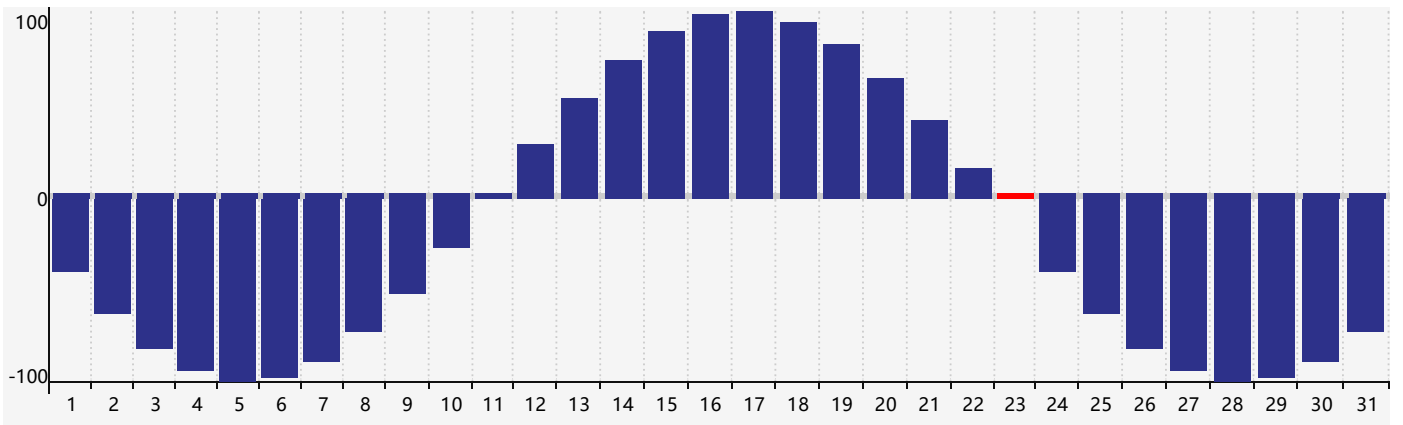

2018年12月智力生理周期曲线图

2018年12月情绪生理周期曲线图

2018年12月体力生理周期曲线图

公元2018年十二月 农历戊戌年 [狗年]

星期日	星期一	星期二	星期三	星期四	星期五	星期六
十八 25 	十九 26 	二十 27 	廿一 28 	廿二 29 	廿三 30 体力临界期 	廿四 1
廿五 2 智力临界期 	廿六 3 	廿七 4 	廿八 5 	廿九 6 	大雪 7 初一 	初二 8
初三 9 	初四 10 	初五 11 	初六 12 	初七 13 	初八 14 	初九 15
初十 16 情绪临界期 	十一 17 	十二 18 	十三 19 	十四 20 	十五 21 	冬至 22 十六
十七 23 体力临界期 	十八 24 	十九 25 	二十 26 	廿一 27 	廿二 28 	廿三 29
廿四 30 	廿五 31 	廿六 1 	廿七 2 	廿八 3 	廿九 4 智力临界期 	小寒 5 三十