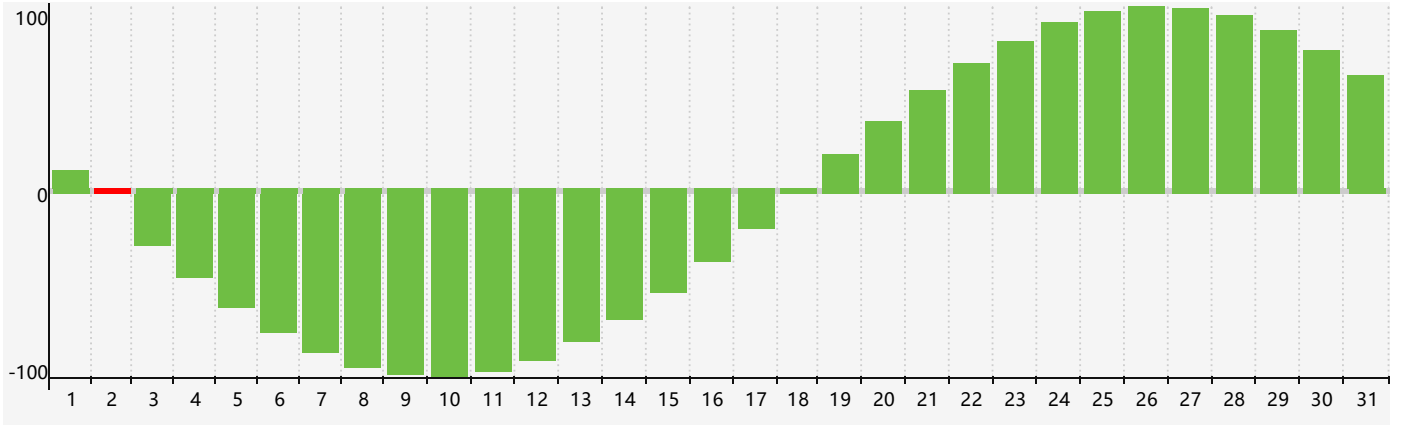

2018年12月智力生理周期曲线图

2018年12月情绪生理周期曲线图

2018年12月体力生理周期曲线图

公元2018年十二月 农历戊戌年 [狗年]

星期日	星期一	星期二	星期三	星期四	星期五	星期六
十八 25 	十九 26 	二十 27 	廿一 28 	廿二 29 	廿三 30 体力临界期 	廿四 1
廿五 2 智力临界期 	廿六 3 	廿七 4 	廿八 5 	廿九 6 	大雪 7 初一 	初二 8
初三 9 	初四 10 	初五 11 	初六 12 	初七 13 	初八 14 	初九 15
初十 16 情绪临界期 	十一 17 	十二 18 	十三 19 	十四 20 	十五 21 	冬至 22 十六
十七 23 体力临界期 	十八 24 	十九 25 	二十 26 	廿一 27 	廿二 28 	廿三 29
廿四 30 	廿五 31 	廿六 1 	廿七 2 	廿八 3 	廿九 4 智力临界期 	小寒 5 三十