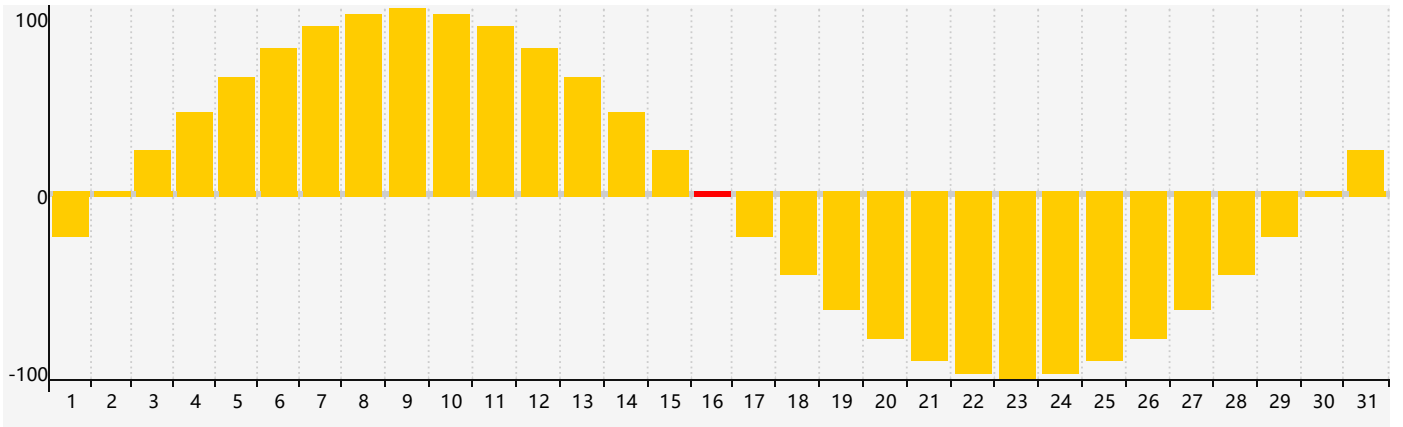

2018年12月智力生理周期曲线图

2018年12月情绪生理周期曲线图

2018年12月体力生理周期曲线图

公元2018年十二月 农历戊戌年 [狗年]

星期日	星期一	星期二	星期三	星期四	星期五	星期六
十八 25 	十九 26 	二十 27 	廿一 28 	廿二 29 	廿三 30 体力临界期 	廿四 1
廿五 2 智力临界期 	廿六 3 	廿七 4 	廿八 5 	廿九 6 	大雪 7 初一 	初二 8
初三 9 	初四 10 	初五 11 	初六 12 	初七 13 	初八 14 	初九 15
初十 16 情绪临界期 	十一 17 	十二 18 	十三 19 	十四 20 	十五 21 	冬至 22 十六
十七 23 体力临界期 	十八 24 	十九 25 	二十 26 	廿一 27 	廿二 28 	廿三 29
廿四 30 	廿五 31 	廿六 1 	廿七 2 	廿八 3 	廿九 4 智力临界期 	小寒 5 三十