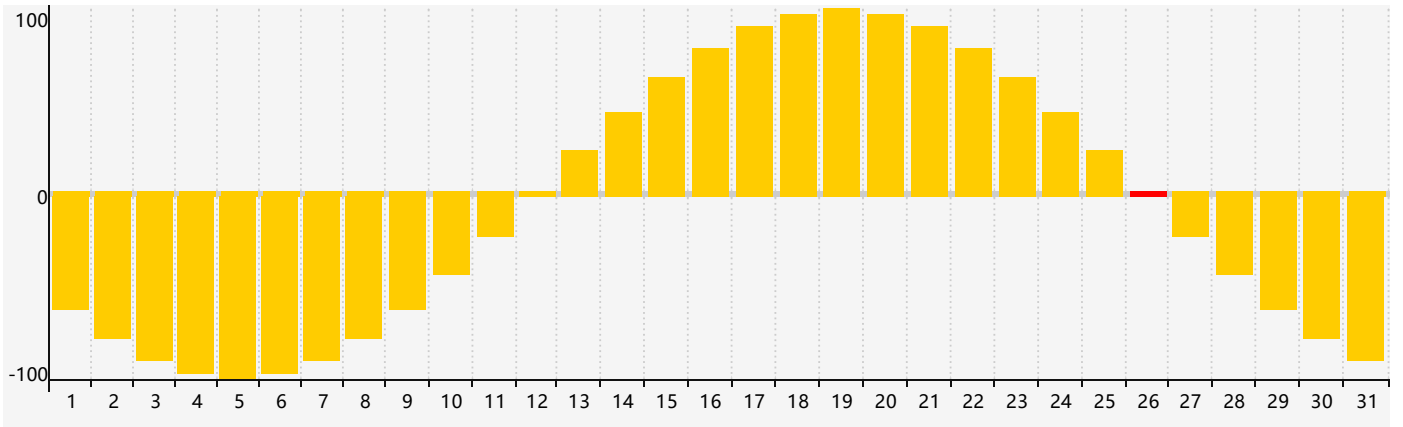

2018年12月智力生理周期曲线图

2018年12月情绪生理周期曲线图

2018年12月体力生理周期曲线图

公元2018年十二月 农历戊戌年 [狗年]

星期日	星期一	星期二	星期三	星期四	星期五	星期六
十八 25	十九 26	二十 27	廿一 28 情绪临界期	廿二 29	廿三 30	廿四 1
廿五 2	廿六 3	廿七 4	廿八 5	廿九 6	大雪 初一 7	初二 8
初三 9	初四 10	初五 11	初六 12	初七 13	初八 14	初九 15 体力临界期
初十 16	十一 17	十二 18	十三 19	十四 20	十五 21 智力临界期	冬至 十六 22
十七 23	十八 24	十九 25	二十 26 情绪临界期	廿一 27	廿二 28	廿三 29
廿四 30	廿五 31	廿六 1	廿七 2	廿八 3	廿九 4	小寒 三十 5