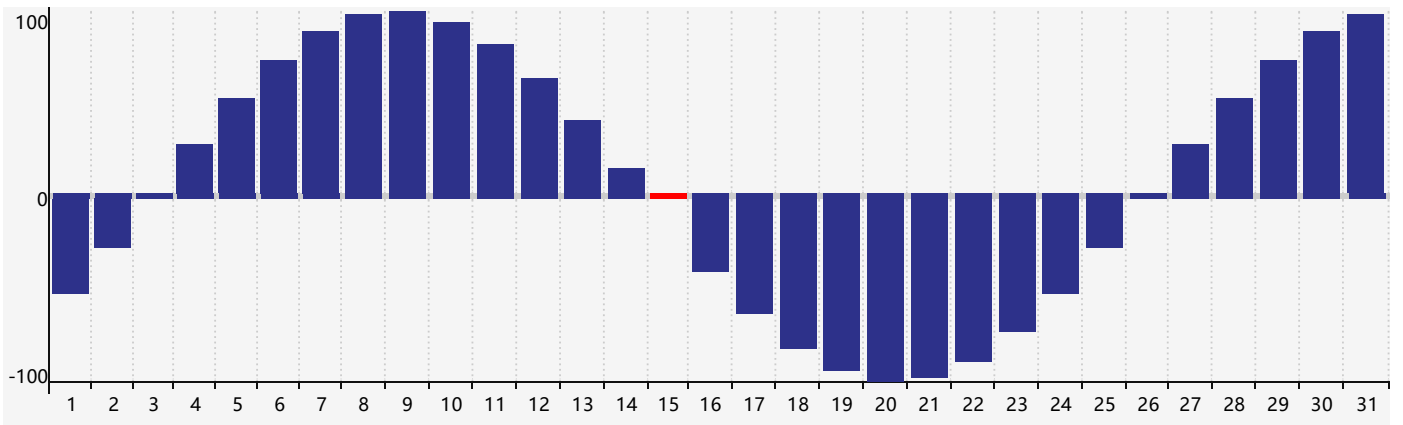

2018年12月智力生理周期曲线图

2018年12月情绪生理周期曲线图

2018年12月体力生理周期曲线图

公元2018年十二月 农历戊戌年 [狗年]

星期日	星期一	星期二	星期三	星期四	星期五	星期六
十八 25	十九 26	二十 27	廿一 28 情绪临界期	廿二 29	廿三 30	廿四 1
廿五 2	廿六 3	廿七 4	廿八 5	廿九 6	大雪 初一 7	初二 8
初三 9	初四 10	初五 11	初六 12	初七 13	初八 14	初九 15 体力临界期
初十 16	十一 17	十二 18	十三 19	十四 20	十五 21 智力临界期	冬至 十六 22
十七 23	十八 24	十九 25	二十 26 情绪临界期	廿一 27	廿二 28	廿三 29
廿四 30	廿五 31	廿六 1	廿七 2	廿八 3	廿九 4	小寒 三十 5