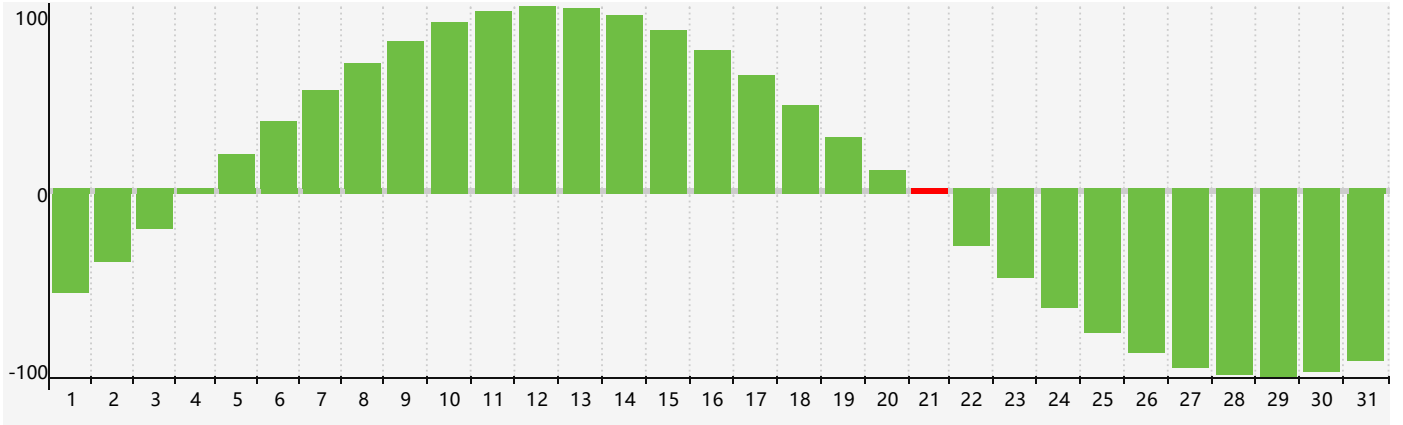

2018年12月智力生理周期曲线图

2018年12月情绪生理周期曲线图

2018年12月体力生理周期曲线图

公元2018年十二月 农历戊戌年 [狗年]

星期日	星期一	星期二	星期三	星期四	星期五	星期六
十八 25	十九 26	二十 27	廿一 28 情绪临界期	廿二 29	廿三 30	廿四 1
廿五 2	廿六 3	廿七 4	廿八 5	廿九 6	大雪 初一 7	初二 8
初三 9	初四 10	初五 11	初六 12	初七 13	初八 14	初九 15 体力临界期
初十 16	十一 17	十二 18	十三 19	十四 20	十五 21 智力临界期	冬至 十六 22
十七 23	十八 24	十九 25	二十 26 情绪临界期	廿一 27	廿二 28	廿三 29
廿四 30	廿五 31	廿六 1	廿七 2	廿八 3	廿九 4	小寒 三十 5