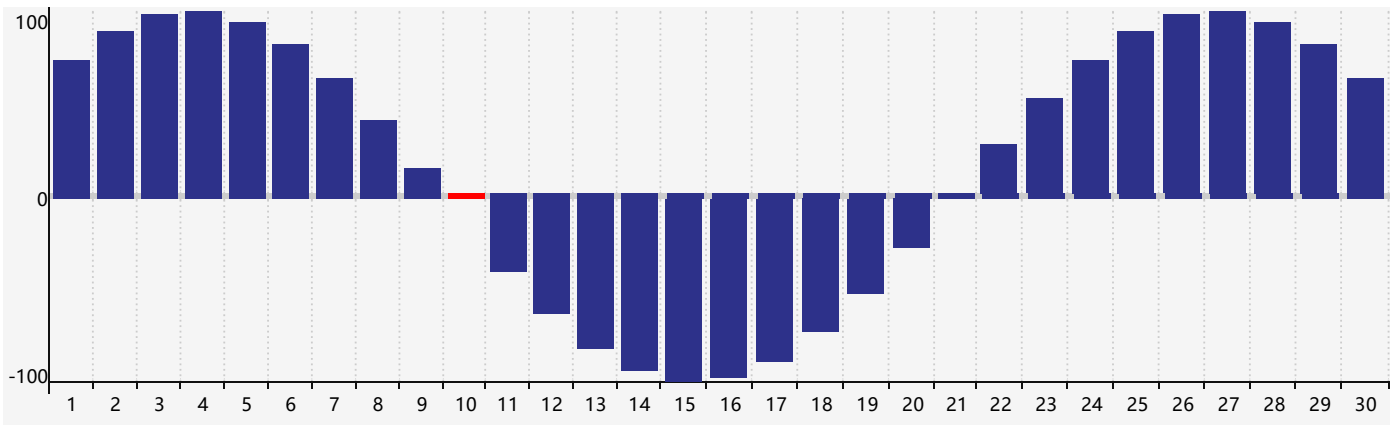

2018年11月智力生理周期曲线图

2018年11月情绪生理周期曲线图

2018年11月体力生理周期曲线图

公元2018年十一月 农历戊戌年 [狗年]

星期日	星期一	星期二	星期三	星期四	星期五	星期六
二十 28	廿一 29	廿二 30	廿三 31	廿四 1	廿五 2	廿六 3 智力临界期
廿七 4	廿八 5	廿九 6	立冬 三十 7	十月初一 8	初二 9	初三 10 体力临界期
初四 11	初五 12	初六 13	初七 14	初八 15	初九 16	初十 17
十一 18	十二 19	十三 20	十四 21	小雪 十五 22	十六 23 情绪临界期	十七 24
十八 25	十九 26	二十 27	廿一 28	廿二 29	廿三 30	廿四 1