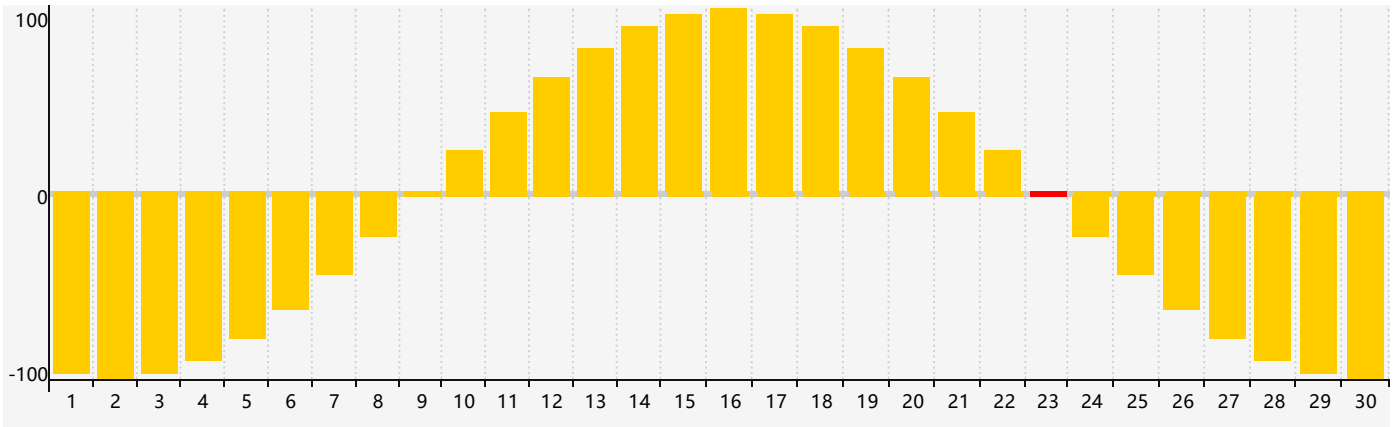

2018年11月智力生理周期曲线图

2018年11月情绪生理周期曲线图

2018年11月体力生理周期曲线图

公元2018年十一月 农历戊戌年 [狗年]

星期日	星期一	星期二	星期三	星期四	星期五	星期六
二十 28	廿一 29	廿二 30	廿三 31	廿四 1	廿五 2	廿六 3 智力临界期
廿七 4	廿八 5	廿九 6	立冬 三十 7	十月初一 8	初二 9	初三 10 体力临界期
初四 11	初五 12	初六 13	初七 14	初八 15	初九 16	初十 17
十一 18	十二 19	十三 20	十四 21	小雪 十五 22	十六 23 情绪临界期	十七 24
十八 25	十九 26	二十 27	廿一 28	廿二 29	廿三 30	廿四 1