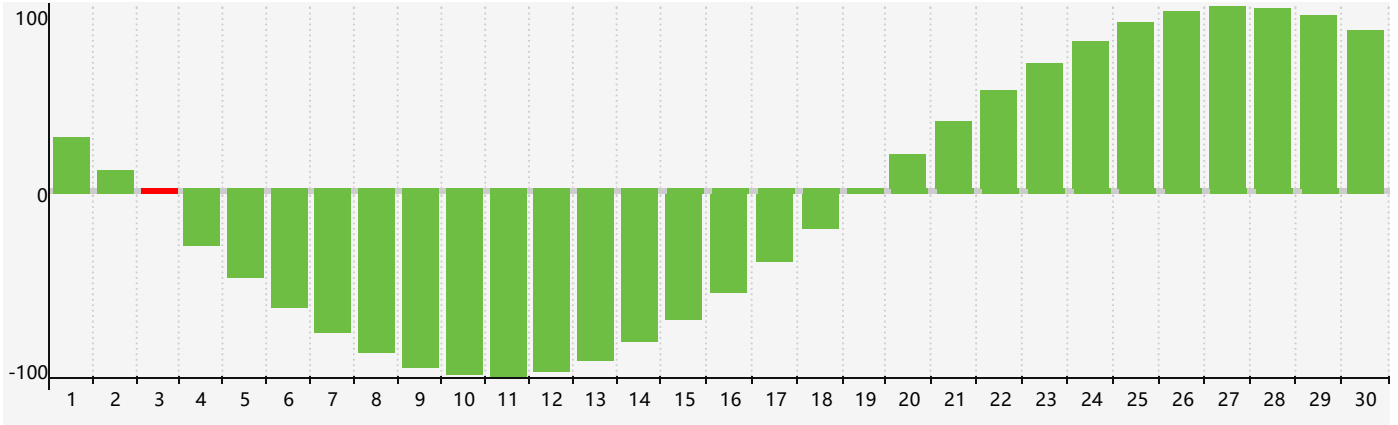

2018年11月智力生理周期曲线图

2018年11月情绪生理周期曲线图

2018年11月体力生理周期曲线图

公元2018年十一月 农历戊戌年 [狗年]

星期日	星期一	星期二	星期三	星期四	星期五	星期六
二十 28	廿一 29	廿二 30	廿三 31	廿四 1	廿五 2	廿六 3 智力临界期
廿七 4	廿八 5	廿九 6	立冬 三十 7	十月初一 8	初二 9	初三 10 体力临界期
初四 11	初五 12	初六 13	初七 14	初八 15	初九 16	初十 17
十一 18	十二 19	十三 20	十四 21	小雪 十五 22	十六 23 情绪临界期	十七 24
十八 25	十九 26	二十 27	廿一 28	廿二 29	廿三 30	廿四 1