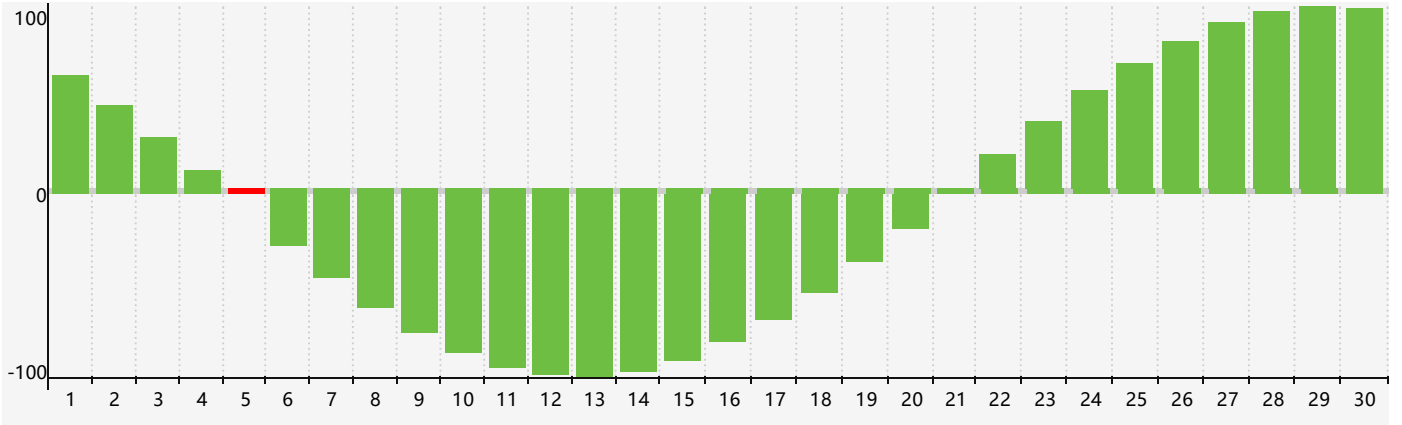

2018年11月智力生理周期曲线图

2018年11月情绪生理周期曲线图

2018年11月体力生理周期曲线图

公元2018年十一月 农历戊戌年 [狗年]

星期日	星期一	星期二	星期三	星期四	星期五	星期六
二十 28	廿一 29	廿二 30	廿三 31	廿四 1	廿五 2	廿六 3
廿七 4	廿八 5 智力临界期	廿九 6	立冬 三十 7	十月初一 8	初二 9	初三 10
初四 11	初五 12	初六 13	初七 14	初八 15	初九 16 情绪临界期 体力临界期	初十 17
十一 18	十二 19	十三 20	十四 21	小雪 十五 22	十六 23	十七 24
十八 25	十九 26	二十 27	廿一 28	廿二 29	廿三 30	廿四 1