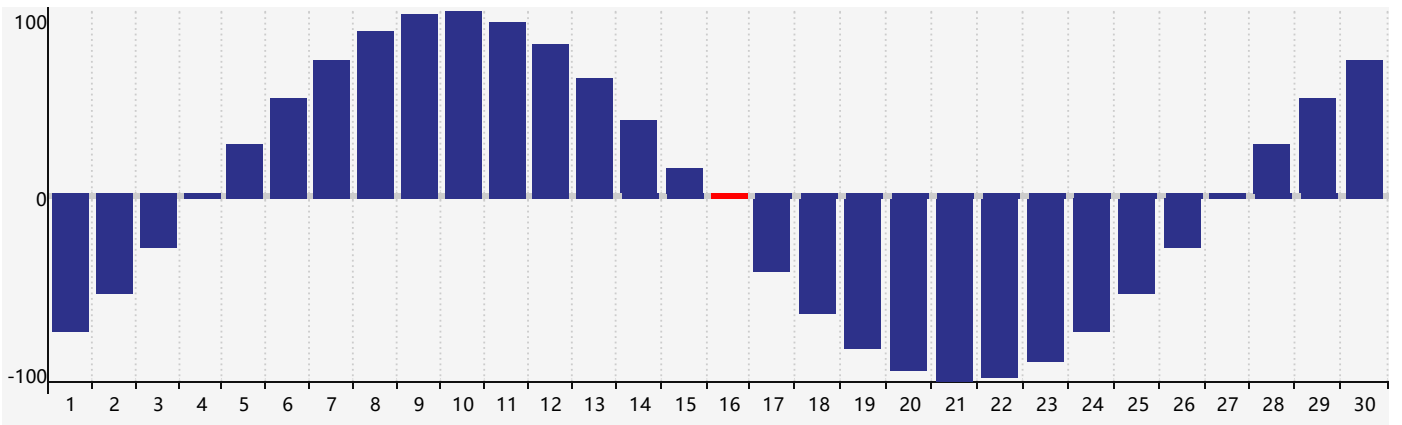

2018年11月智力生理周期曲线图

2018年11月情绪生理周期曲线图

2018年11月体力生理周期曲线图

公元2018年十一月 农历戊戌年 [狗年]

星期日	星期一	星期二	星期三	星期四	星期五	星期六
二十 28	廿一 29	廿二 30	廿三 31	廿四 1	廿五 2	廿六 3
廿七 4	廿八 5 智力临界期	廿九 6	立冬 三十 7	十月初一 8	初二 9	初三 10
初四 11	初五 12	初六 13	初七 14	初八 15	初九 16 情绪临界期 体力临界期	初十 17
十一 18	十二 19	十三 20	十四 21	小雪 十五 22	十六 23	十七 24
十八 25	十九 26	二十 27	廿一 28	廿二 29	廿三 30	廿四 1