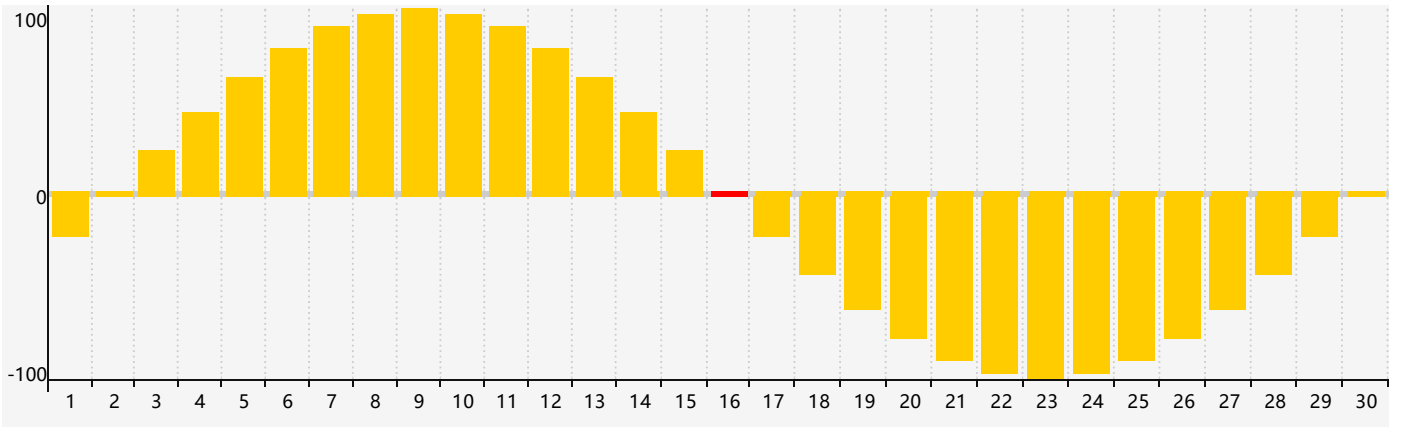

2018年11月智力生理周期曲线图

2018年11月情绪生理周期曲线图

2018年11月体力生理周期曲线图

公元2018年十一月 农历戊戌年 [狗年]

星期日	星期一	星期二	星期三	星期四	星期五	星期六
二十 28	廿一 29	廿二 30	廿三 31	廿四 1	廿五 2	廿六 3
廿七 4	廿八 5 智力临界期	廿九 6	立冬 三十 7	十月初一 8	初二 9	初三 10
初四 11	初五 12	初六 13	初七 14	初八 15	初九 16 情绪临界期 体力临界期	初十 17
十一 18	十二 19	十三 20	十四 21	小雪 十五 22	十六 23	十七 24
十八 25	十九 26	二十 27	廿一 28	廿二 29	廿三 30	廿四 1