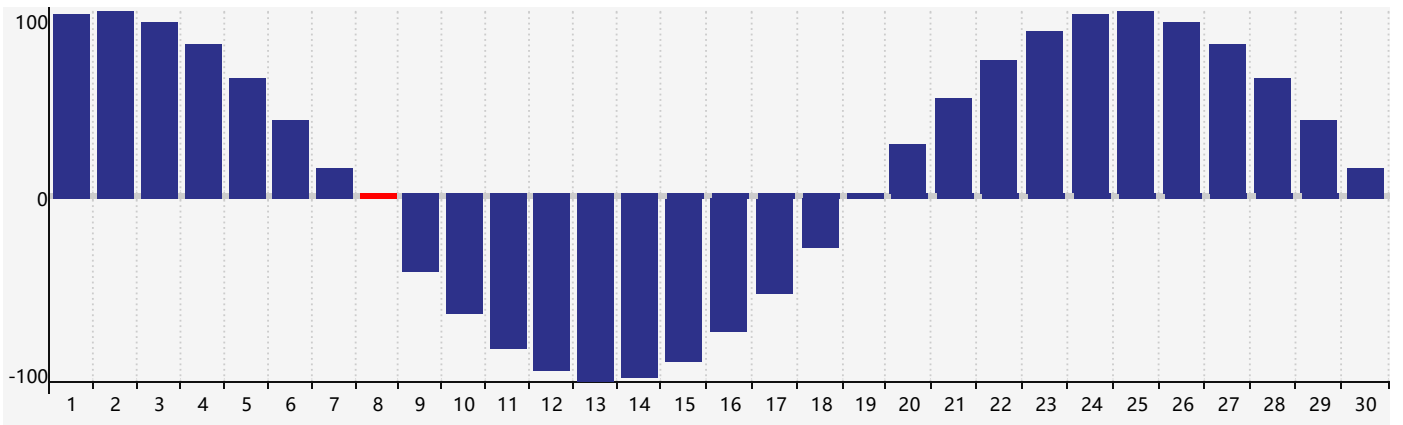

### 2018年11月智力生理周期曲线图

### 2018年11月情绪生理周期曲线图

### 2018年11月体力生理周期曲线图

公元2018年十一月 农历戊戌年 [狗年]

星期日	星期一	星期二	星期三	星期四	星期五	星期六
二十 28	廿一 29	廿二 30	廿三 31	廿四 1	廿五 2	廿六 3
廿七 4	廿八 5	廿九 6	立冬 三十 7	十月 初一 8 体力临界期	初二 9	初三 10
初四 11	初五 12	初六 13	初七 14	初八 15 情绪临界期	初九 16 智力临界期	初十 17
十一 18	十二 19	十三 20	十四 21	小雪 十五 22	十六 23	十七 24
十八 25	十九 26	二十 27	廿一 28	廿二 29	廿三 30	廿四 1 体力临界期