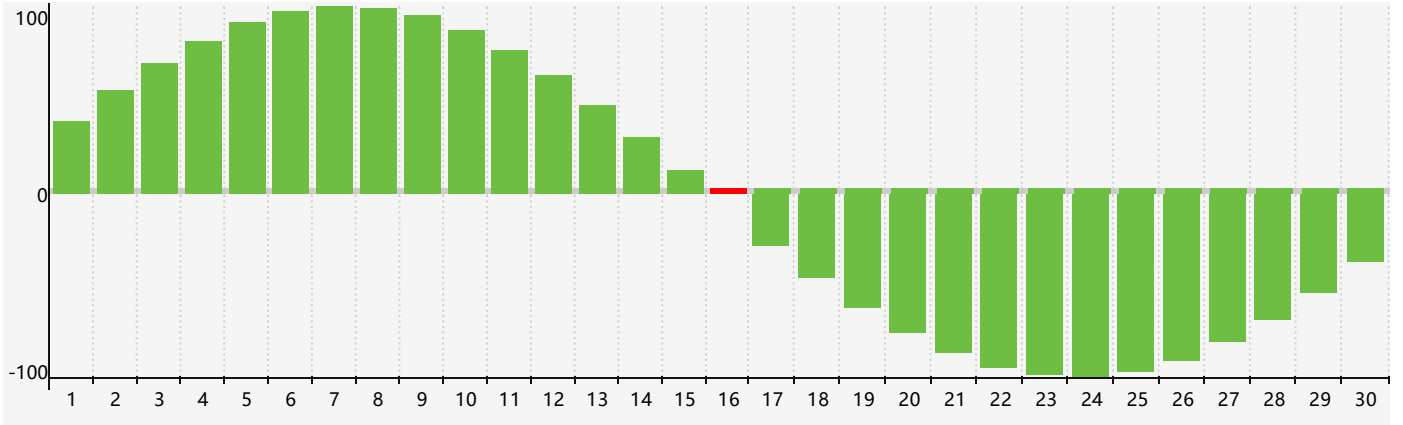

### 2018年11月智力生理周期曲线图

### 2018年11月情绪生理周期曲线图

### 2018年11月体力生理周期曲线图

公元2018年十一月 农历戊戌年 [狗年]

星期日	星期一	星期二	星期三	星期四	星期五	星期六
二十 28	廿一 29	廿二 30	廿三 31	廿四 1	廿五 2	廿六 3
廿七 4	廿八 5	廿九 6	立冬 三十 7	十月 初一 8 体力临界期	初二 9	初三 10
初四 11	初五 12	初六 13	初七 14	初八 15 情绪临界期	初九 16 智力临界期	初十 17
十一 18	十二 19	十三 20	十四 21	小雪 十五 22	十六 23	十七 24
十八 25	十九 26	二十 27	廿一 28	廿二 29	廿三 30	廿四 1 体力临界期