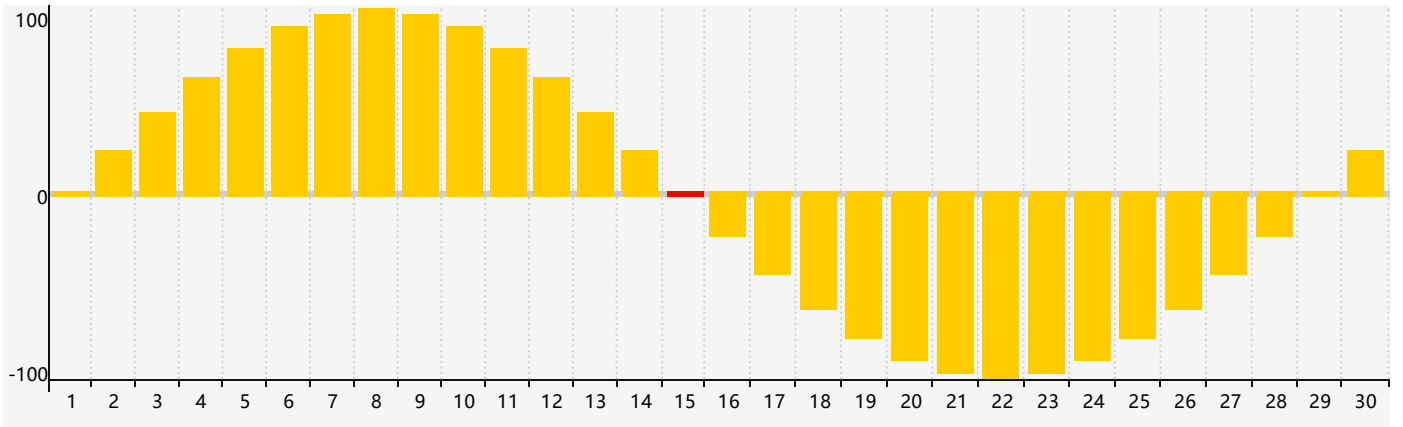

### 2018年11月智力生理周期曲线图

### 2018年11月情绪生理周期曲线图

### 2018年11月体力生理周期曲线图

公元2018年十一月 农历戊戌年 [狗年]

星期日	星期一	星期二	星期三	星期四	星期五	星期六
二十 28	廿一 29	廿二 30	廿三 31	廿四 1	廿五 2	廿六 3
廿七 4	廿八 5	廿九 6	立冬 三十 7	十月 初一 8 体力临界期	初二 9	初三 10
初四 11	初五 12	初六 13	初七 14	初八 15 情绪临界期	初九 16 智力临界期	初十 17
十一 18	十二 19	十三 20	十四 21	小雪 十五 22	十六 23	十七 24
十八 25	十九 26	二十 27	廿一 28	廿二 29	廿三 30	廿四 1 体力临界期