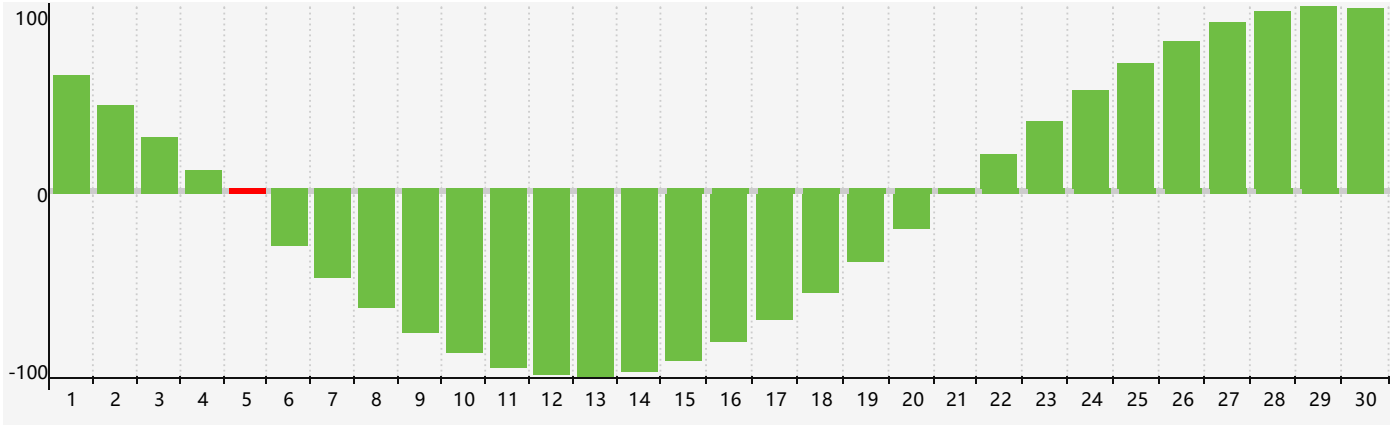

2018年11月智力生理周期曲线图

2018年11月情绪生理周期曲线图

2018年11月体力生理周期曲线图

公元2018年十一月 农历戊戌年 [狗年]

星期日	星期一	星期二	星期三	星期四	星期五	星期六
二十 28	廿一 29	廿二 30	廿三 31	廿四 1	廿五 2	廿六 3
廿七 4	廿八 5 智力临界期 情绪临界期	廿九 6	立冬 三十 7	十月初一 8	初二 9	初三 10
初四 11	初五 12	初六 13	初七 14	初八 15	初九 16 体力临界期	初十 17
十一 18	十二 19	十三 20	十四 21	小雪 十五 22	十六 23	十七 24
十八 25	十九 26	二十 27	廿一 28	廿二 29	廿三 30	廿四 1