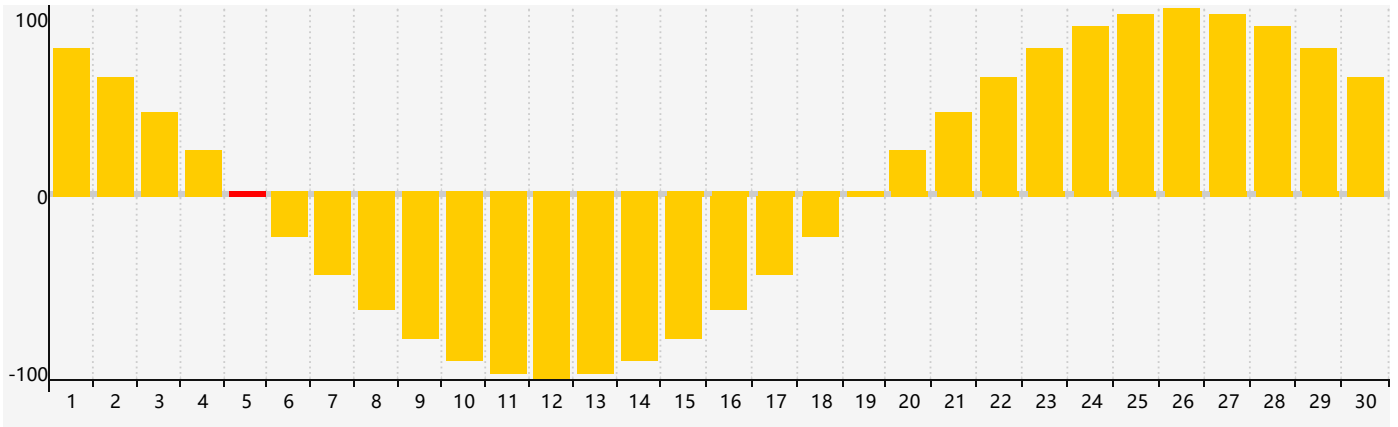

2018年11月智力生理周期曲线图

2018年11月情绪生理周期曲线图

2018年11月体力生理周期曲线图

公元2018年十一月 农历戊戌年 [狗年]

星期日	星期一	星期二	星期三	星期四	星期五	星期六
二十 28	廿一 29	廿二 30	廿三 31	廿四 1	廿五 2	廿六 3
廿七 4	廿八 5 智力临界期 情绪临界期	廿九 6	立冬 三十 7	十月初一 8	初二 9	初三 10
初四 11	初五 12	初六 13	初七 14	初八 15	初九 16 体力临界期	初十 17
十一 18	十二 19	十三 20	十四 21	小雪 十五 22	十六 23	十七 24
十八 25	十九 26	二十 27	廿一 28	廿二 29	廿三 30	廿四 1