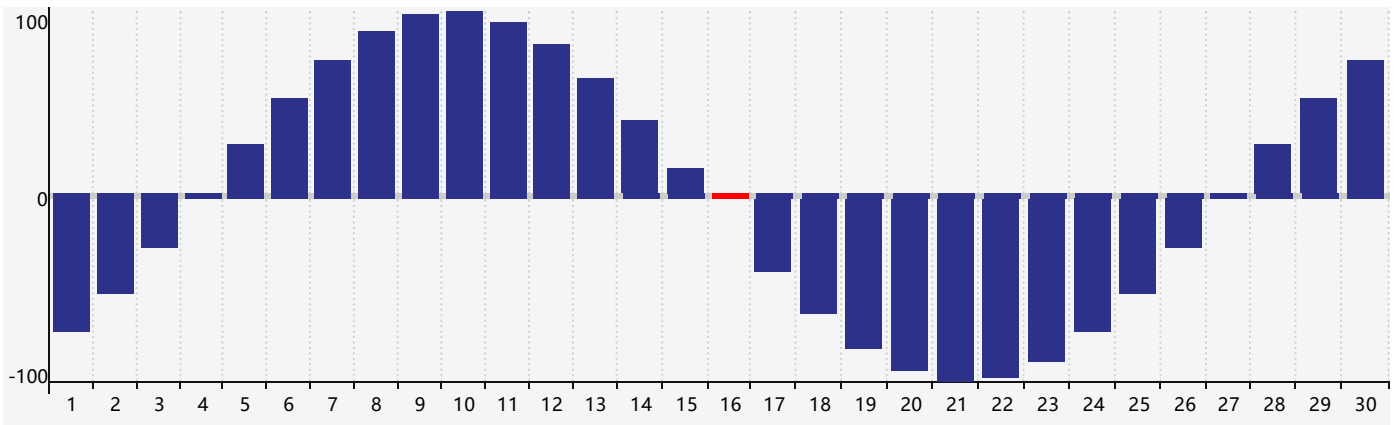

2018年11月智力生理周期曲线图

2018年11月情绪生理周期曲线图

2018年11月体力生理周期曲线图

公元2018年十一月 农历戊戌年 [狗年]

星期日	星期一	星期二	星期三	星期四	星期五	星期六
二十 28	廿一 29	廿二 30	廿三 31	廿四 1	廿五 2	廿六 3
廿七 4	廿八 5 智力临界期 情绪临界期	廿九 6	立冬 三十 7	十月初一 8	初二 9	初三 10
初四 11	初五 12	初六 13	初七 14	初八 15	初九 16 体力临界期	初十 17
十一 18	十二 19	十三 20	十四 21	小雪 十五 22	十六 23	十七 24
十八 25	十九 26	二十 27	廿一 28	廿二 29	廿三 30	廿四 1