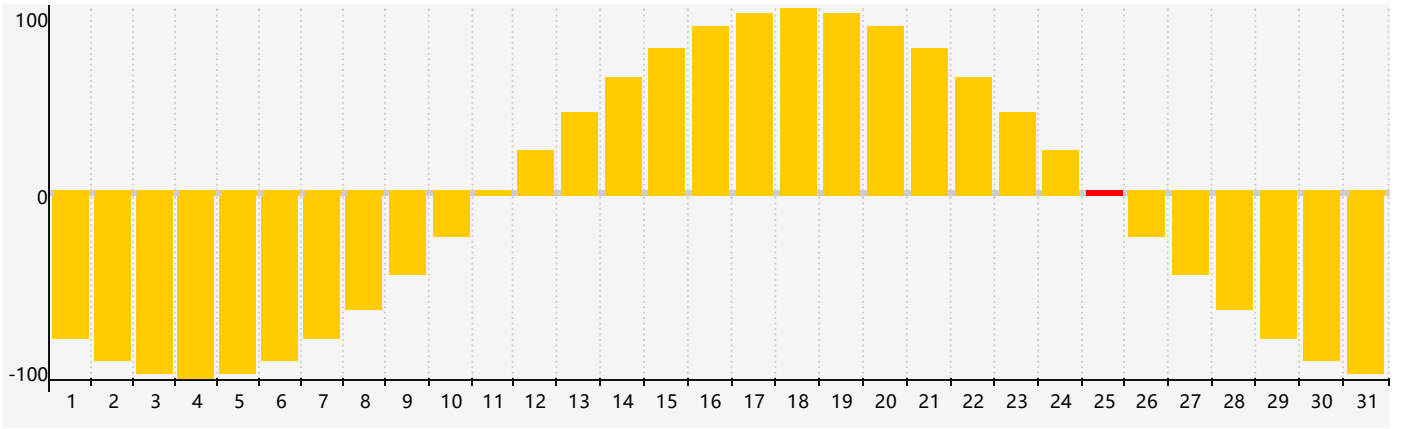

2018年10月情绪生理周期曲线图

公元2018年十月 农历戊戌年 [狗年]

星期日	星期一	星期二	星期三	星期四	星期五	星期六
廿一 30	廿二 1	廿三 2	廿四 3	廿五 4	廿六 5	廿七 6
廿八 7	寒露 廿九 8	九月 初一 9	初二 10	初三 11	初四 12	初五 13
初六 14	初七 15	初八 16	初九 17	初十 18	十一 19	十二 20
十三 21	十四 22	霜降 十五 23	十六 24	十七 25 情绪临界期	十八 26	十九 27
二十 28	廿一 29	廿二 30	廿三 31	廿四 1	廿五 2	廿六 3