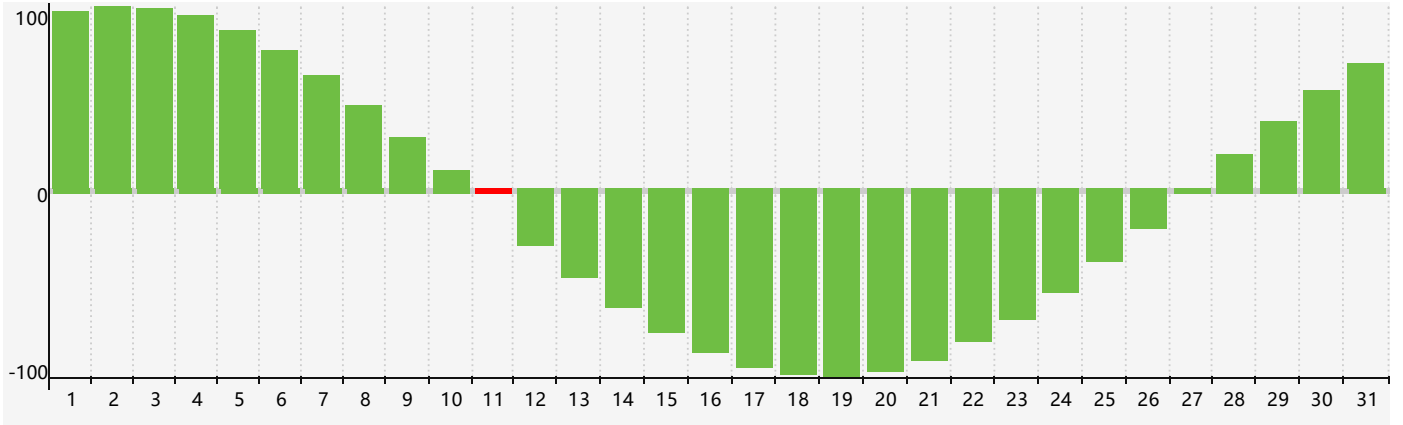

2018年10月智力生理周期曲线图

2018年10月情绪生理周期曲线图

2018年10月体力生理周期曲线图

公元2018年十月 农历戊戌年 [狗年]

星期日	星期一	星期二	星期三	星期四	星期五	星期六
廿一 30	廿二 1	廿三 2	廿四 3	廿五 4	廿六 5	廿七 6
廿八 7	寒露 廿九 8	九月 初一 9	初二 10	初三 11 智力临界期	初四 12 体力临界期	初五 13
初六 14	初七 15	初八 16	初九 17	初十 18	十一 19	十二 20
十三 21	十四 22	霜降 十五 23 情绪临界期	十六 24	十七 25	十八 26	十九 27
二十 28	廿一 29	廿二 30	廿三 31	廿四 1	廿五 2	廿六 3