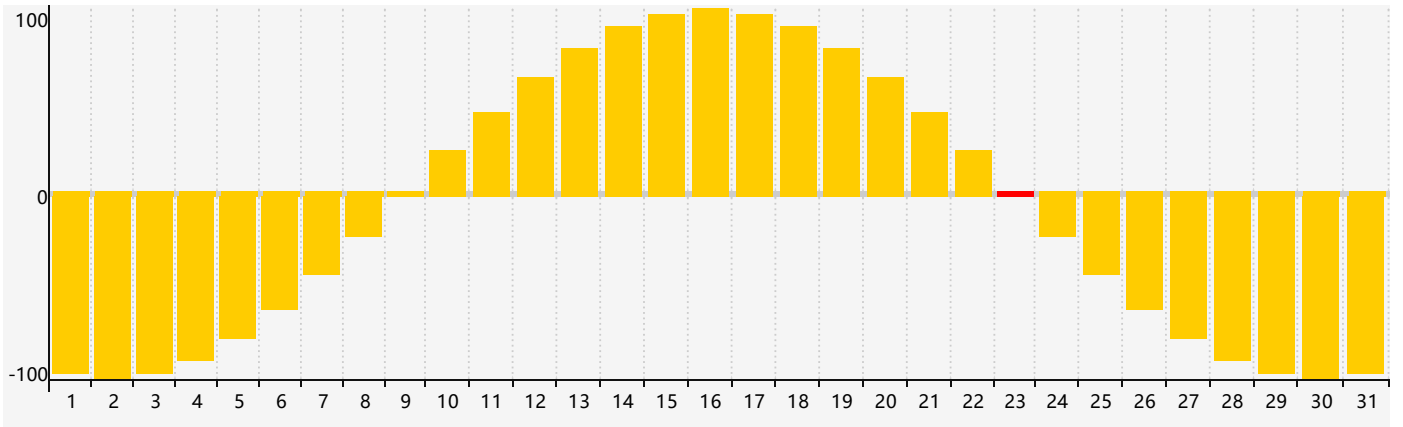

2018年10月智力生理周期曲线图

2018年10月情绪生理周期曲线图

2018年10月体力生理周期曲线图

公元2018年十月 农历戊戌年 [狗年]

星期日	星期一	星期二	星期三	星期四	星期五	星期六
廿一 30	廿二 1	廿三 2	廿四 3	廿五 4	廿六 5	廿七 6
廿八 7	寒露 廿九 8	九月 初一 9	初二 10	初三 11 智力临界期	初四 12 体力临界期	初五 13
初六 14	初七 15	初八 16	初九 17	初十 18	十一 19	十二 20
十三 21	十四 22	霜降 十五 23 情绪临界期	十六 24	十七 25	十八 26	十九 27
二十 28	廿一 29	廿二 30	廿三 31	廿四 1	廿五 2	廿六 3