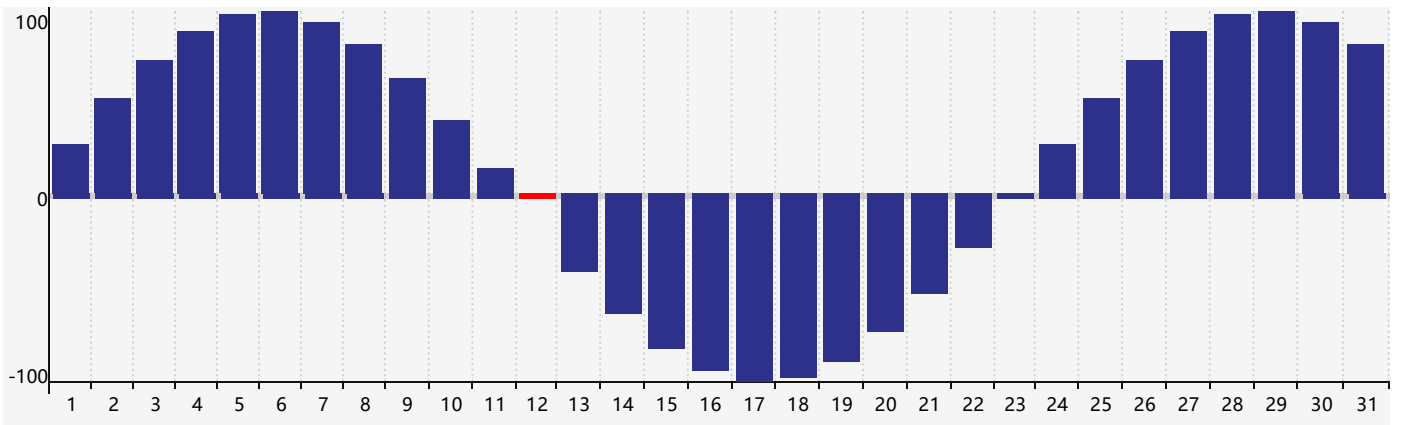

2018年10月智力生理周期曲线图

2018年10月情绪生理周期曲线图

2018年10月体力生理周期曲线图

公元2018年十月 农历戊戌年 [狗年]

星期日	星期一	星期二	星期三	星期四	星期五	星期六
廿一 30	廿二 1	廿三 2	廿四 3	廿五 4	廿六 5	廿七 6
廿八 7	寒露 廿九 8	九月 初一 9	初二 10	初三 11 智力临界期	初四 12 体力临界期	初五 13
初六 14	初七 15	初八 16	初九 17	初十 18	十一 19	十二 20
十三 21	十四 22	霜降 十五 23 情绪临界期	十六 24	十七 25	十八 26	十九 27
二十 28	廿一 29	廿二 30	廿三 31	廿四 1	廿五 2	廿六 3