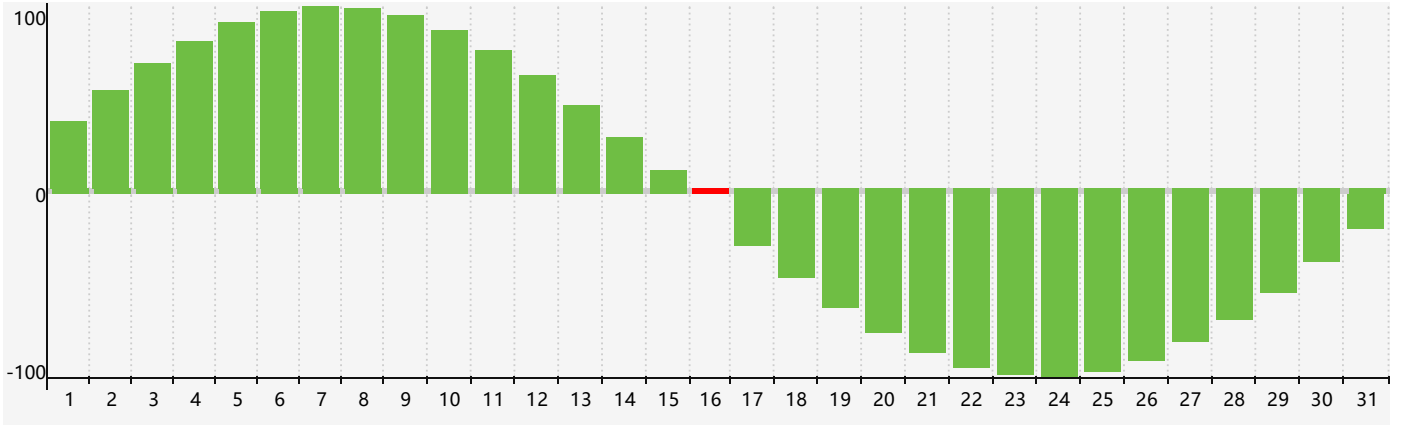

2018年10月智力生理周期曲线图

2018年10月情绪生理周期曲线图

2018年10月体力生理周期曲线图

公元2018年十月 农历戊戌年 [狗年]

星期日	星期一	星期二	星期三	星期四	星期五	星期六
廿一 30	廿二 1	廿三 2	廿四 3	廿五 4	廿六 5 情绪临界期	廿七 6
廿八 7	寒露 廿九 8	九月 初一 9	初二 10 体力临界期	初三 11	初四 12	初五 13
初六 14	初七 15	初八 16 智力临界期	初九 17	初十 18	十一 19	十二 20
十三 21	十四 22	霜降 十五 23	十六 24	十七 25	十八 26	十九 27
二十 28	廿一 29	廿二 30	廿三 31	廿四 1	廿五 2 情绪临界期 体力临界期	廿六 3