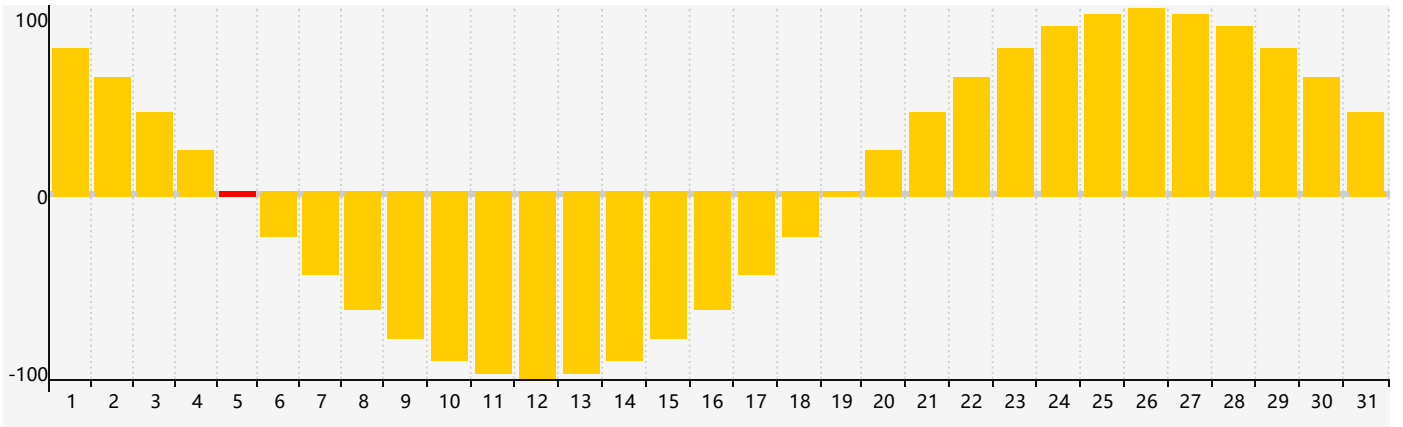

2018年10月智力生理周期曲线图

2018年10月情绪生理周期曲线图

2018年10月体力生理周期曲线图

公元2018年十月 农历戊戌年 [狗年]

星期日	星期一	星期二	星期三	星期四	星期五	星期六
廿一 30	廿二 1	廿三 2	廿四 3	廿五 4	廿六 5 情绪临界期	廿七 6
廿八 7	寒露 廿九 8	九月 初一 9	初二 10 体力临界期	初三 11	初四 12	初五 13
初六 14	初七 15	初八 16 智力临界期	初九 17	初十 18	十一 19	十二 20
十三 21	十四 22	霜降 十五 23	十六 24	十七 25	十八 26	十九 27
二十 28	廿一 29	廿二 30	廿三 31	廿四 1	廿五 2 情绪临界期 体力临界期	廿六 3