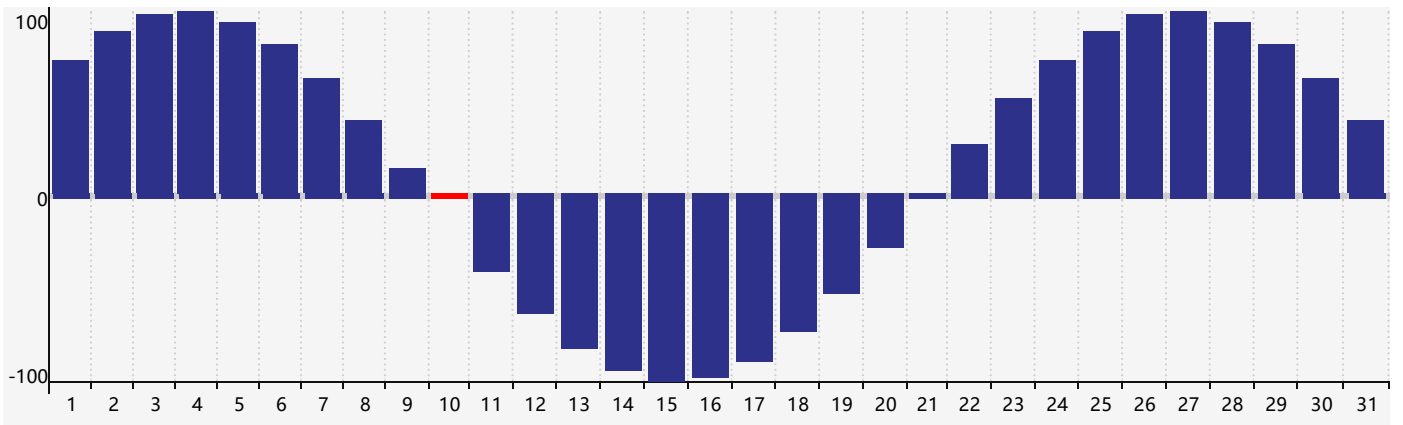

2018年10月智力生理周期曲线图

2018年10月情绪生理周期曲线图

2018年10月体力生理周期曲线图

公元2018年十月 农历戊戌年 [狗年]

星期日	星期一	星期二	星期三	星期四	星期五	星期六
廿一 30	廿二 1	廿三 2	廿四 3	廿五 4	廿六 5 情绪临界期	廿七 6
廿八 7	寒露 廿九 8	九月 初一 9	初二 10 体力临界期	初三 11	初四 12	初五 13
初六 14	初七 15	初八 16 智力临界期	初九 17	初十 18	十一 19	十二 20
十三 21	十四 22	霜降 十五 23	十六 24	十七 25	十八 26	十九 27
二十 28	廿一 29	廿二 30	廿三 31	廿四 1	廿五 2 情绪临界期 体力临界期	廿六 3