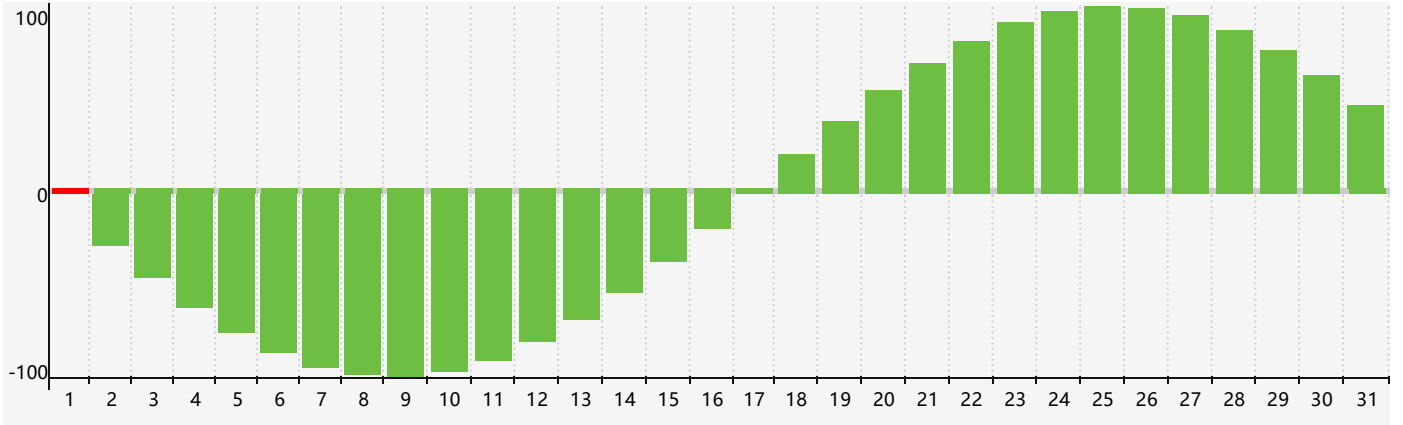

### 2017年8月智力生理周期曲线图

### 2017年8月情绪生理周期曲线图

### 2017年8月体力生理周期曲线图

公元2017年八月 农历丁酉年 [鸡年]

星期日	星期一	星期二	星期三	星期四	星期五	星期六
初八 30	初九 31	初十 1 智力临界期 情绪临界期	十一 2 体力临界期	十二 3	十三 4	十四 5
十五 6	立秋 十六 7	十七 8	十八 9	十九 10	二十 11	廿一 12
廿二 13	廿三 14	廿四 15	廿五 16	廿六 17	廿七 18	廿八 19
廿九 20	三十 21	七月初一 22	处暑 初二 23	初三 24	初四 25 体力临界期	初五 26
初六 27	初七 28	初八 29 情绪临界期	初九 30	初十 31	十一 1	十二 2