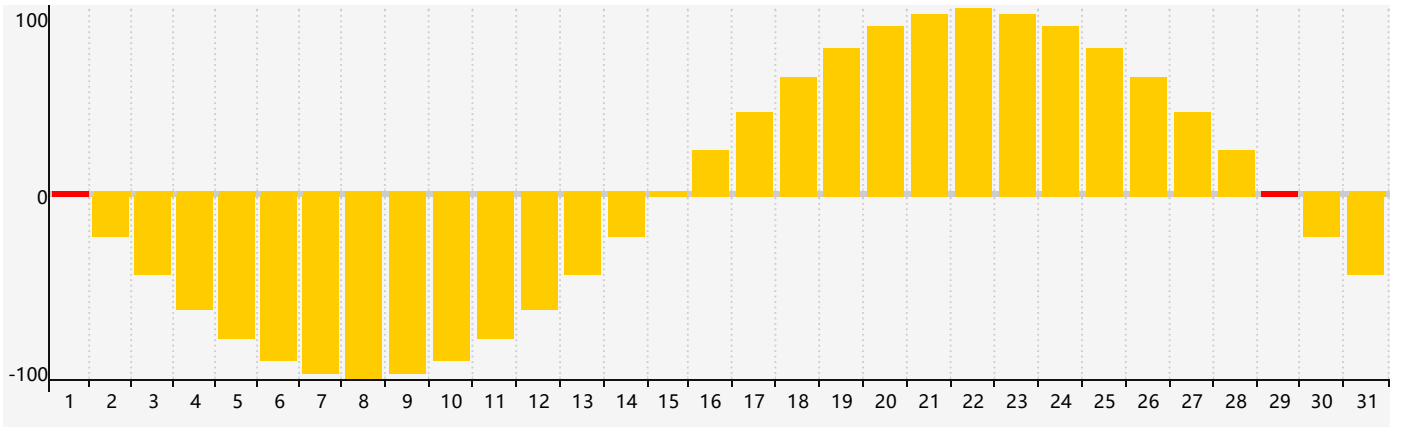

### 2017年8月智力生理周期曲线图

### 2017年8月情绪生理周期曲线图

### 2017年8月体力生理周期曲线图

公元2017年八月 农历丁酉年 [鸡年]

星期日	星期一	星期二	星期三	星期四	星期五	星期六
初八 30	初九 31	初十 1 智力临界期 情绪临界期	十一 2 体力临界期	十二 3	十三 4	十四 5
十五 6	立秋 十六 7	十七 8	十八 9	十九 10	二十 11	廿一 12
廿二 13	廿三 14	廿四 15	廿五 16	廿六 17	廿七 18	廿八 19
廿九 20	三十 21	七月初一 22	处暑 初二 23	初三 24	初四 25 体力临界期	初五 26
初六 27	初七 28	初八 29 情绪临界期	初九 30	初十 31	十一 1	十二 2