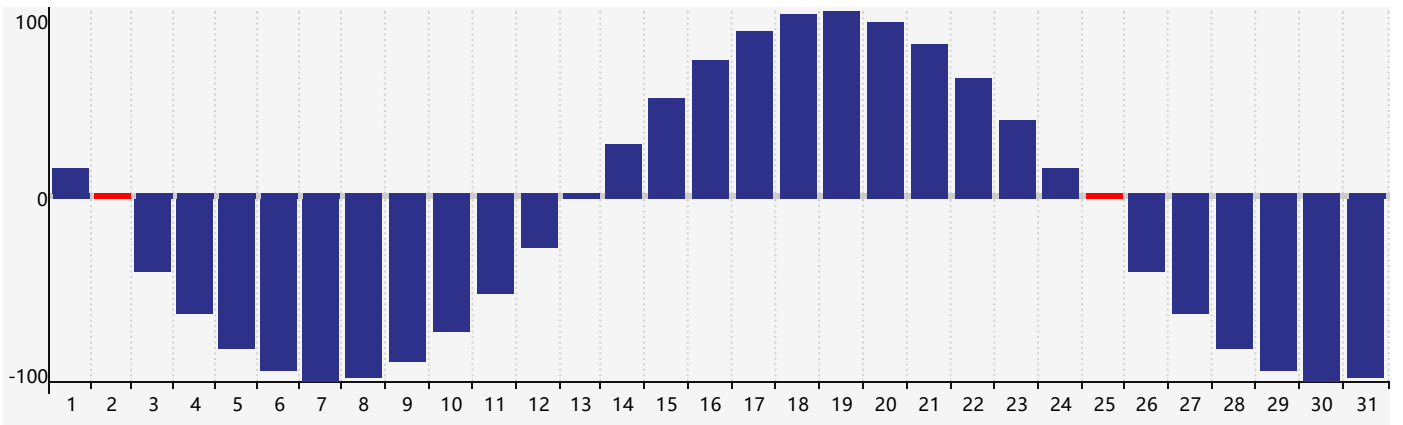

### 2017年8月智力生理周期曲线图

### 2017年8月情绪生理周期曲线图

### 2017年8月体力生理周期曲线图

公元2017年八月 农历丁酉年 [鸡年]

星期日	星期一	星期二	星期三	星期四	星期五	星期六
初八 30	初九 31	初十 1 智力临界期 情绪临界期	十一 2 体力临界期	十二 3	十三 4	十四 5
十五 6	立秋 十六 7	十七 8	十八 9	十九 10	二十 11	廿一 12
廿二 13	廿三 14	廿四 15	廿五 16	廿六 17	廿七 18	廿八 19
廿九 20	三十 21	七月初一 22	处暑 初二 23	初三 24	初四 25 体力临界期	初五 26
初六 27	初七 28	初八 29 情绪临界期	初九 30	初十 31	十一 1	十二 2