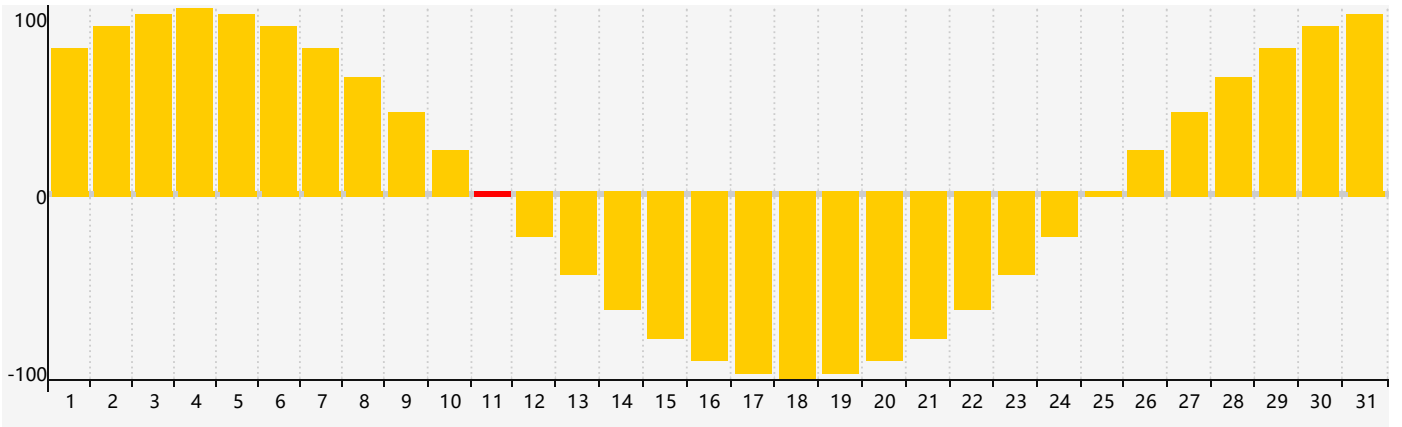

2017年8月智力生理周期曲线图

2017年8月情绪生理周期曲线图

2017年8月体力生理周期曲线图

公元2017年八月 农历丁酉年 [鸡年]

星期日	星期一	星期二	星期三	星期四	星期五	星期六
初八 30	初九 31 体力临界期	初十 1	十一 2	十二 3	十三 4	十四 5 智力临界期
十五 6	立秋 十六 7	十七 8	十八 9	十九 10	二十 11 情绪临界期	廿一 12
廿二 13	廿三 14	廿四 15	廿五 16	廿六 17	廿七 18	廿八 19
廿九 20	三十 21	七月初一 22	处暑 初二 23 体力临界期	初三 24	初四 25	初五 26
初六 27	初七 28	初八 29	初九 30	初十 31	十一 1	十二 2