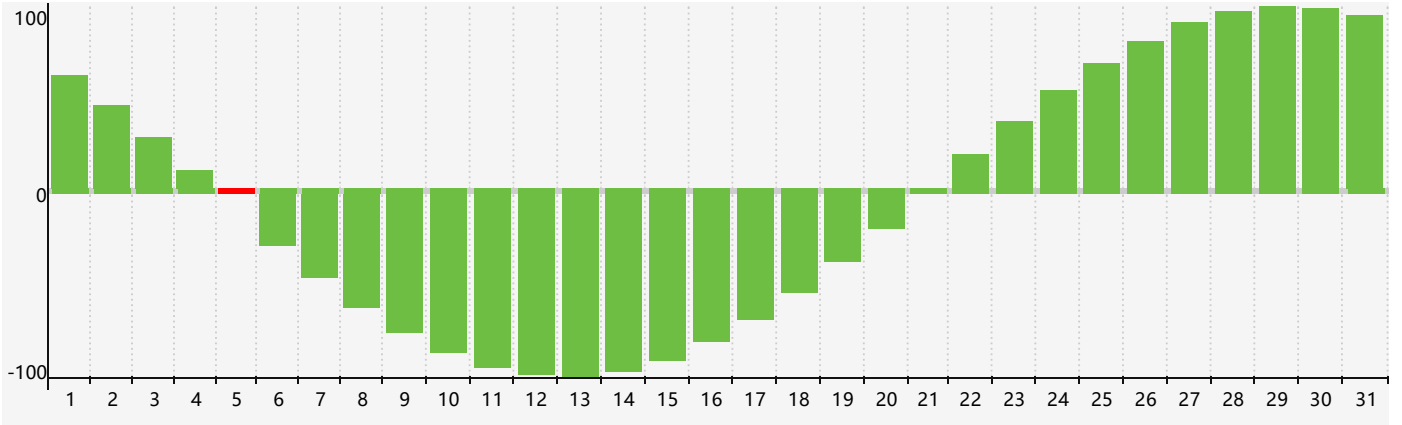

2017年8月智力生理周期曲线图

2017年8月情绪生理周期曲线图

2017年8月体力生理周期曲线图

公元2017年八月 农历丁酉年 [鸡年]

星期日	星期一	星期二	星期三	星期四	星期五	星期六
初八 30	初九 31 体力临界期	初十 1	十一 2	十二 3	十三 4	十四 5 智力临界期
十五 6	立秋 十六 7	十七 8	十八 9	十九 10	二十 11 情绪临界期	廿一 12
廿二 13	廿三 14	廿四 15	廿五 16	廿六 17	廿七 18	廿八 19
廿九 20	三十 21	七月初一 22	处暑 初二 23 体力临界期	初三 24	初四 25	初五 26
初六 27	初七 28	初八 29	初九 30	初十 31	十一 1	十二 2