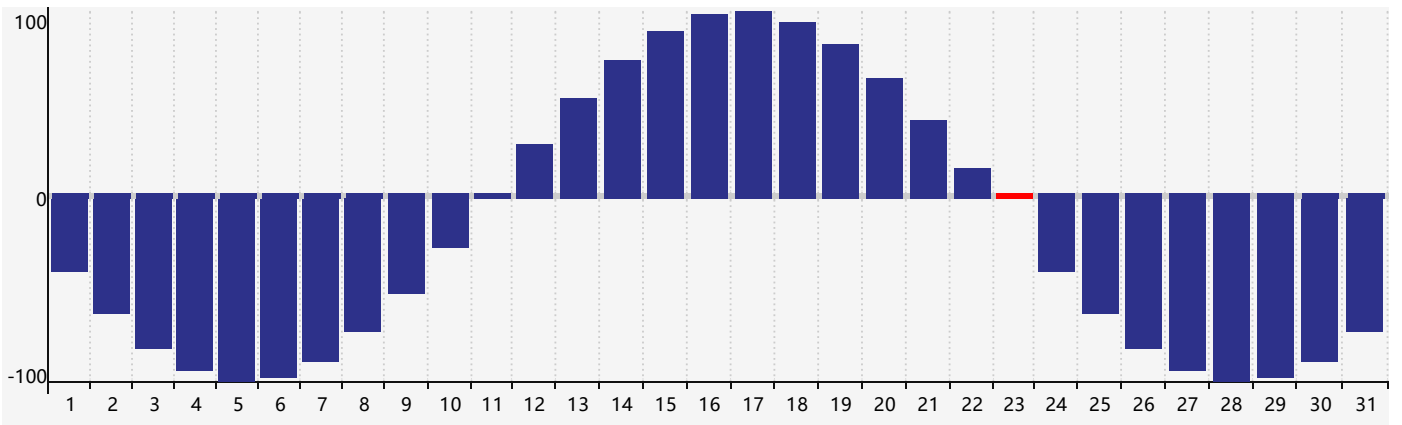

2017年8月智力生理周期曲线图

2017年8月情绪生理周期曲线图

2017年8月体力生理周期曲线图

公元2017年八月 农历丁酉年 [鸡年]

星期日	星期一	星期二	星期三	星期四	星期五	星期六
初八 30	初九 31 体力临界期	初十 1	十一 2	十二 3	十三 4	十四 5 智力临界期
十五 6	立秋 十六 7	十七 8	十八 9	十九 10	二十 11 情绪临界期	廿一 12
廿二 13	廿三 14	廿四 15	廿五 16	廿六 17	廿七 18	廿八 19
廿九 20	三十 21	七月初一 22	处暑 初二 23 体力临界期	初三 24	初四 25	初五 26
初六 27	初七 28	初八 29	初九 30	初十 31	十一 1	十二 2