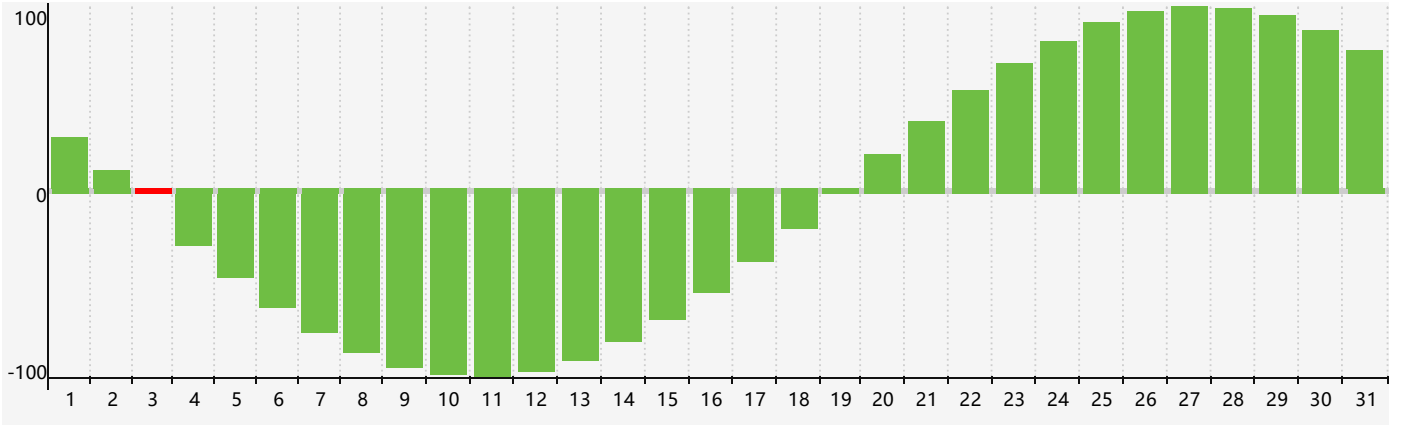

2017年7月智力生理周期曲线图

2017年7月情绪生理周期曲线图

2017年7月体力生理周期曲线图

公元2017年七月 农历丁酉年 [鸡年]

星期日	星期一	星期二	星期三	星期四	星期五	星期六
初二 25	初三 26	初四 27	初五 28	初六 29	初七 30 体力临界期	初八 1
初九 2	初十 3 智力临界期	十一 4	十二 5	十三 6 情绪临界期	小暑 十四 7	十五 8
十六 9	十七 10	十八 11	十九 12	二十 13	廿一 14	廿二 15
廿三 16	廿四 17	廿五 18	廿六 19	廿七 20	廿八 21	大暑 廿九 22
初一 23 体力临界期	初二 24	初三 25	初四 26	初五 27	初六 28	初七 29
初八 30	初九 31	初十 1	十一 2	十二 3 情绪临界期	十三 4	十四 5 智力临界期