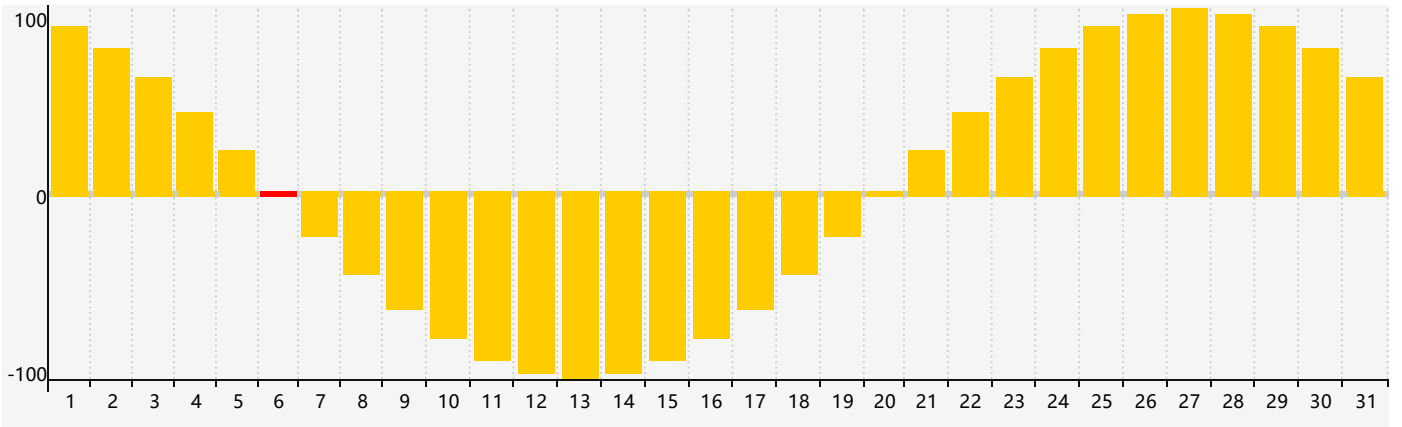

2017年7月智力生理周期曲线图

2017年7月情绪生理周期曲线图

2017年7月体力生理周期曲线图

公元2017年七月 农历丁酉年 [鸡年]

星期日	星期一	星期二	星期三	星期四	星期五	星期六
初二 25	初三 26	初四 27	初五 28	初六 29	初七 30 体力临界期	初八 1
初九 2	初十 3 智力临界期	十一 4	十二 5	十三 6 情绪临界期	小暑 十四 7	十五 8
十六 9	十七 10	十八 11	十九 12	二十 13	廿一 14	廿二 15
廿三 16	廿四 17	廿五 18	廿六 19	廿七 20	廿八 21	大暑 廿九 22
初一 23 体力临界期	初二 24	初三 25	初四 26	初五 27	初六 28	初七 29
初八 30	初九 31	初十 1	十一 2	十二 3 情绪临界期	十三 4	十四 5 智力临界期