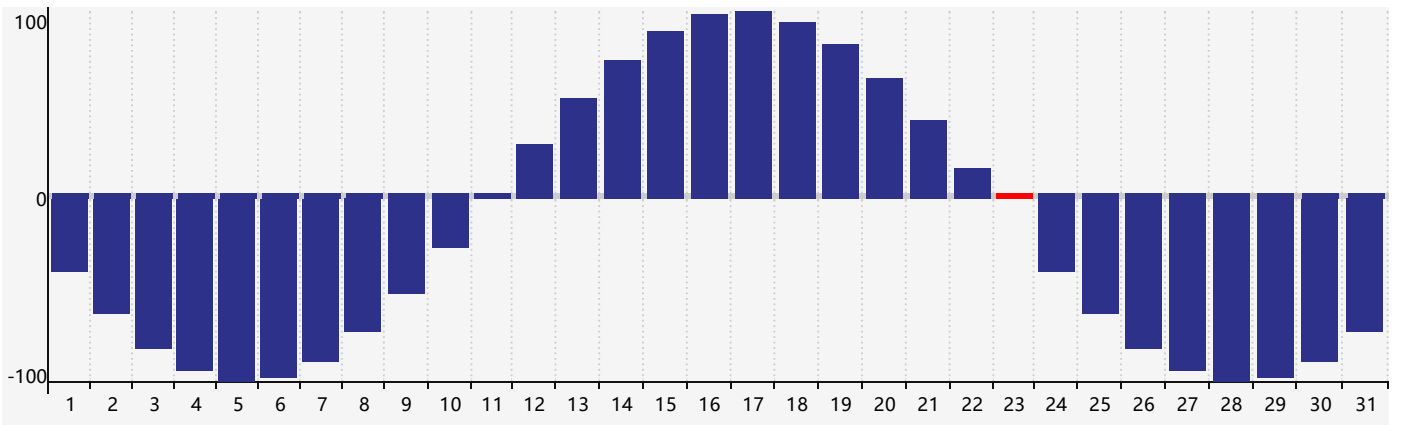

2017年7月智力生理周期曲线图

2017年7月情绪生理周期曲线图

2017年7月体力生理周期曲线图

公元2017年七月 农历丁酉年 [鸡年]

星期日	星期一	星期二	星期三	星期四	星期五	星期六
初二 25	初三 26	初四 27	初五 28	初六 29	初七 30 体力临界期	初八 1
初九 2	初十 3 智力临界期	十一 4	十二 5	十三 6 情绪临界期	小暑 十四 7	十五 8
十六 9	十七 10	十八 11	十九 12	二十 13	廿一 14	廿二 15
廿三 16	廿四 17	廿五 18	廿六 19	廿七 20	廿八 21	大暑 廿九 22
初一 23 体力临界期	初二 24	初三 25	初四 26	初五 27	初六 28	初七 29
初八 30	初九 31	初十 1	十一 2	十二 3 情绪临界期	十三 4	十四 5 智力临界期