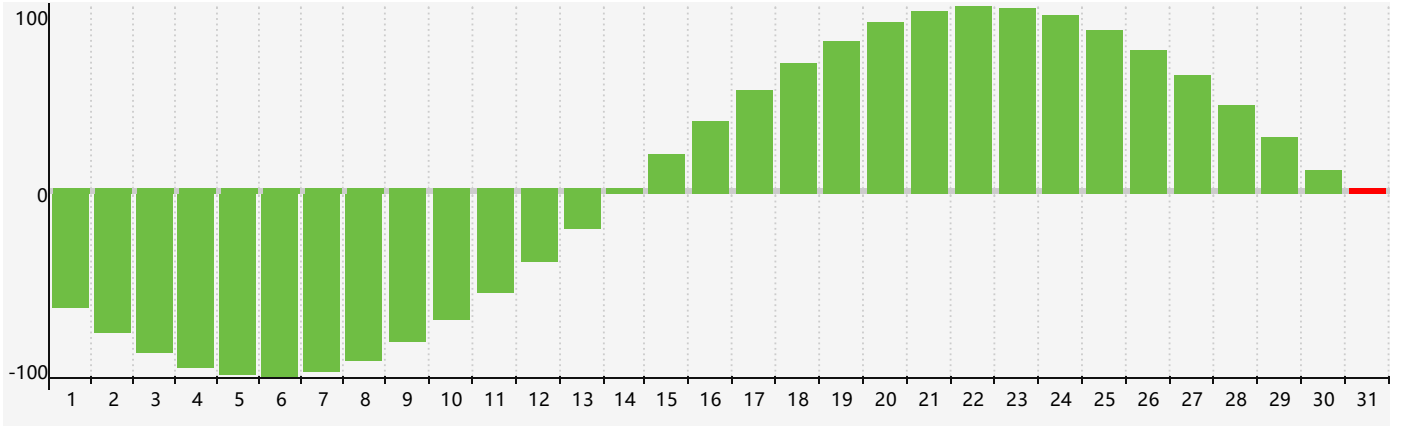

2017年5月智力生理周期曲线图

公元2017年五月 农历丁酉年 [鸡年]

星期日	星期一	星期二	星期三	星期四	星期五	星期六
初五 30	初六 1	初七 2	初八 3	初九 4	立夏 初十 5	十一 6
十二 7	十三 8	十四 9	十五 10	十六 11	十七 12	十八 13
十九 14	二十 15	廿一 16	廿二 17	廿三 18	廿四 19	廿五 20
小满 廿六 21	廿七 22	廿八 23	廿九 24	三十 25	五月初一 26	初二 27
初三 28	初四 29	初五 30	初六 31 智力临界期	初七 1	初八 2	初九 3