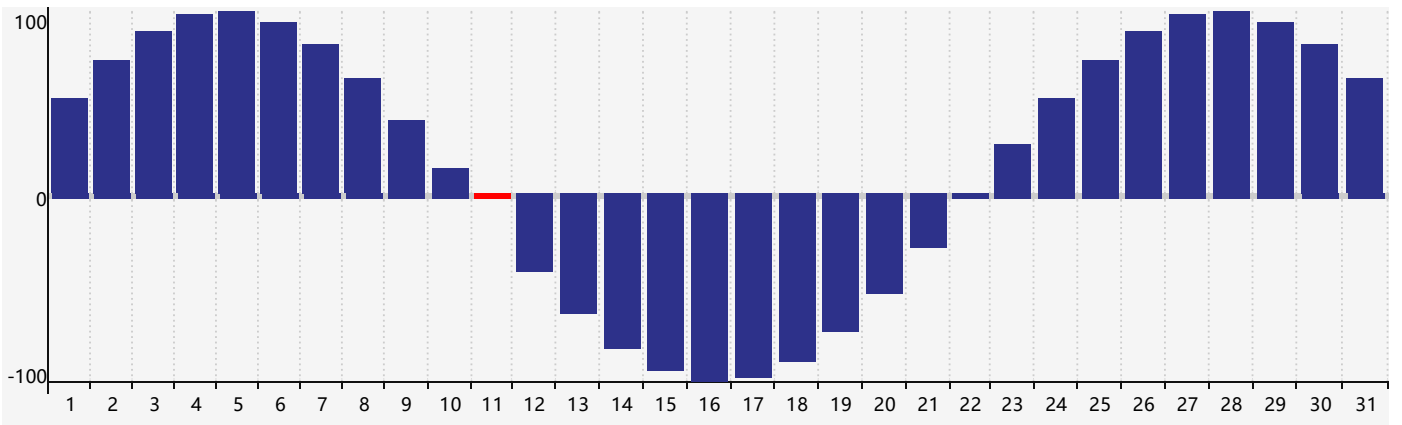

### 2017年5月智力生理周期曲线图

### 2017年5月情绪生理周期曲线图

### 2017年5月体力生理周期曲线图

公元2017年五月 农历丁酉年 [鸡年]

星期日	星期一	星期二	星期三	星期四	星期五	星期六
初五 30	初六 1	初七 2 <span>智力临界期</span>	初八 3	初九 4	立夏 初十 5	十一 6
十二 7	十三 8	十四 9	十五 10	十六 11 <span>体力临界期</span>	十七 12	十八 13
十九 14	二十 15	廿一 16	廿二 17	廿三 18	廿四 19	廿五 20
小满 廿六 21	廿七 22	廿八 23	廿九 24 <span>情绪临界期</span>	三十 25	五月初一 26	初二 27
初三 28	初四 29	初五 30	初六 31	初七 1	初八 2	初九 3 <span>体力临界期</span>