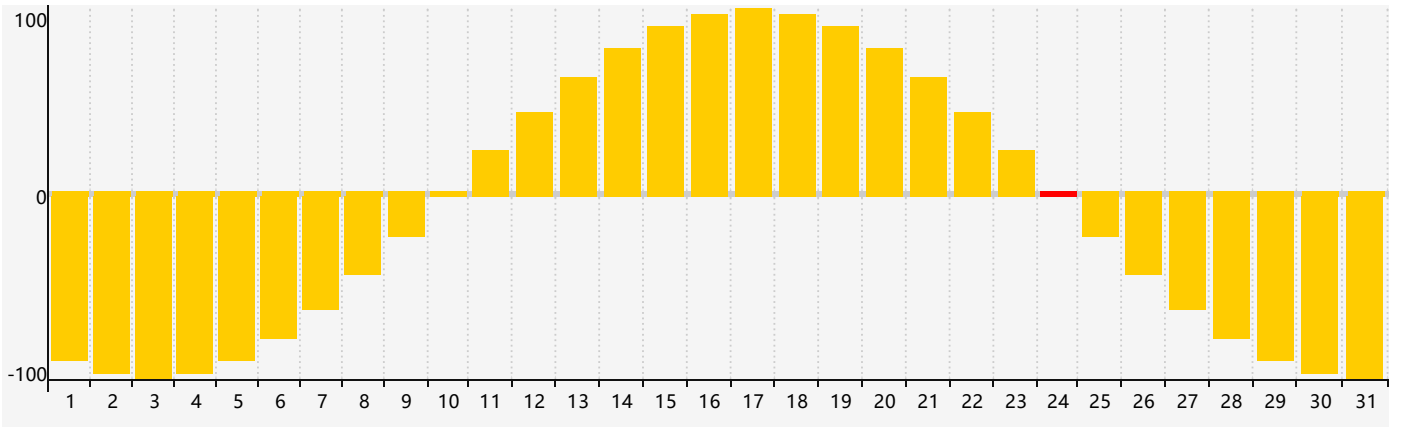

### 2017年5月智力生理周期曲线图

### 2017年5月情绪生理周期曲线图

### 2017年5月体力生理周期曲线图

公元2017年五月 农历丁酉年 [鸡年]

星期日	星期一	星期二	星期三	星期四	星期五	星期六
初五 30	初六 1	初七 2 <span>智力临界期</span>	初八 3	初九 4	立夏 初十 5	十一 6
十二 7	十三 8	十四 9	十五 10	十六 11 <span>体力临界期</span>	十七 12	十八 13
十九 14	二十 15	廿一 16	廿二 17	廿三 18	廿四 19	廿五 20
小满 廿六 21	廿七 22	廿八 23	廿九 24 <span>情绪临界期</span>	三十 25	五月初一 26	初二 27
初三 28	初四 29	初五 30	初六 31	初七 1	初八 2	初九 3 <span>体力临界期</span>