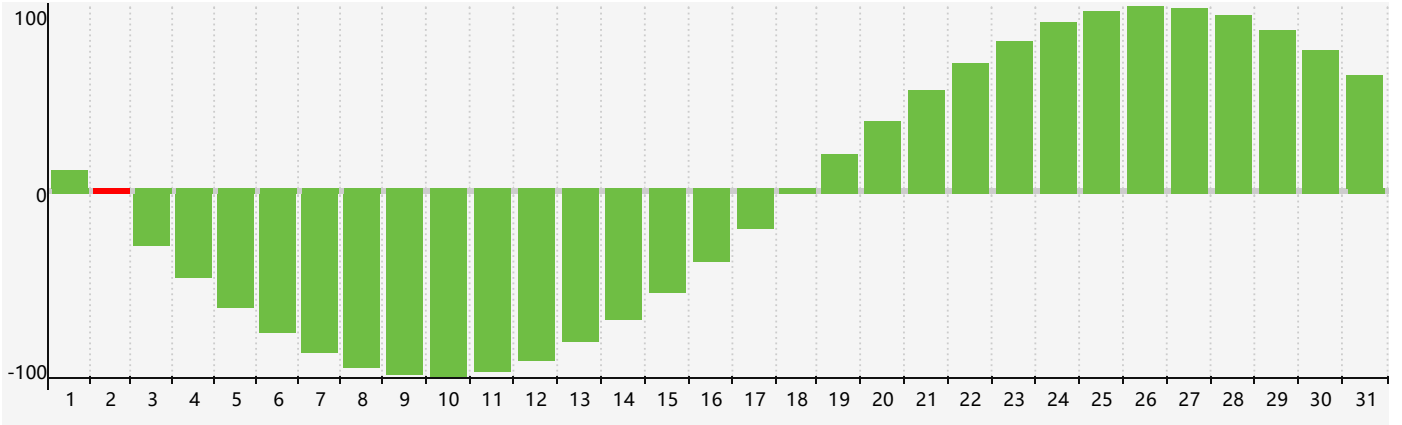

### 2017年5月智力生理周期曲线图

### 2017年5月情绪生理周期曲线图

### 2017年5月体力生理周期曲线图

公元2017年五月 农历丁酉年 [鸡年]

星期日	星期一	星期二	星期三	星期四	星期五	星期六
初五 30	初六 1	初七 2 <span>智力临界期</span>	初八 3	初九 4	立夏 初十 5	十一 6
十二 7	十三 8	十四 9	十五 10	十六 11 <span>体力临界期</span>	十七 12	十八 13
十九 14	二十 15	廿一 16	廿二 17	廿三 18	廿四 19	廿五 20
小满 廿六 21	廿七 22	廿八 23	廿九 24 <span>情绪临界期</span>	三十 25	五月初一 26	初二 27
初三 28	初四 29	初五 30	初六 31	初七 1	初八 2	初九 3 <span>体力临界期</span>