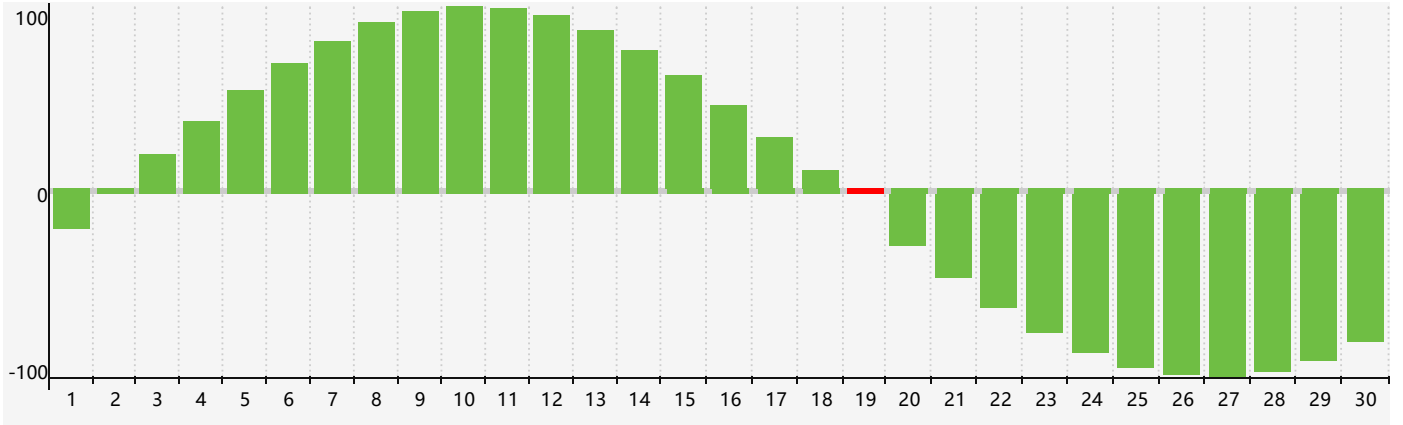

2017年4月智力生理周期曲线图

2017年4月情绪生理周期曲线图

2017年4月体力生理周期曲线图

公元2017年四月 农历丁酉年 [鸡年]

星期日	星期一	星期二	星期三	星期四	星期五	星期六
廿九 26	三十 27	三月初一 28	初二 29	初三 30	初四 31	初五 1
初六 2 情绪临界期	初七 3	清明 初八 4	初九 5	初十 6	十一 7	十二 8
十三 9	十四 10	十五 11	十六 12 体力临界期	十七 13	十八 14	十九 15
二十 16	廿一 17	廿二 18	廿三 19 智力临界期	谷雨 廿四 20	廿五 21	廿六 22
廿七 23	廿八 24	廿九 25	四月初一 26	初二 27	初三 28	初四 29
初五 30 情绪临界期	初六 1	初七 2	初八 3	初九 4	立夏 初十 5 体力临界期	十一 6