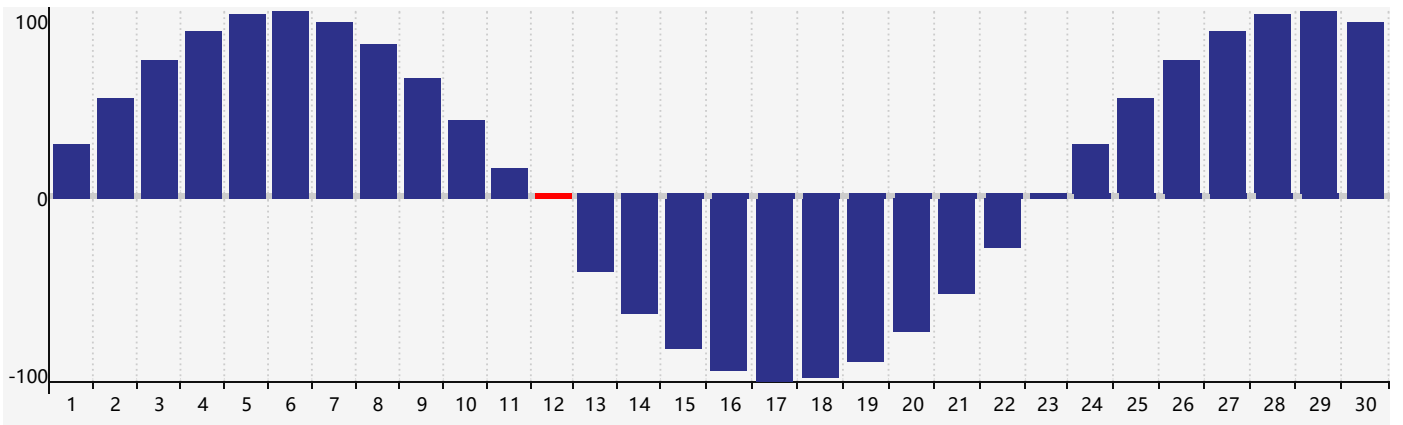

2017年4月智力生理周期曲线图

2017年4月情绪生理周期曲线图

2017年4月体力生理周期曲线图

公元2017年四月 农历丁酉年 [鸡年]

星期日	星期一	星期二	星期三	星期四	星期五	星期六
廿九 26	三十 27	三月初一 28	初二 29	初三 30	初四 31	初五 1
初六 2 情绪临界期	初七 3	清明 初八 4	初九 5	初十 6	十一 7	十二 8
十三 9	十四 10	十五 11	十六 12 体力临界期	十七 13	十八 14	十九 15
二十 16	廿一 17	廿二 18	廿三 19 智力临界期	谷雨 廿四 20	廿五 21	廿六 22
廿七 23	廿八 24	廿九 25	四月初一 26	初二 27	初三 28	初四 29
初五 30 情绪临界期	初六 1	初七 2	初八 3	初九 4	立夏 初十 5 体力临界期	十一 6