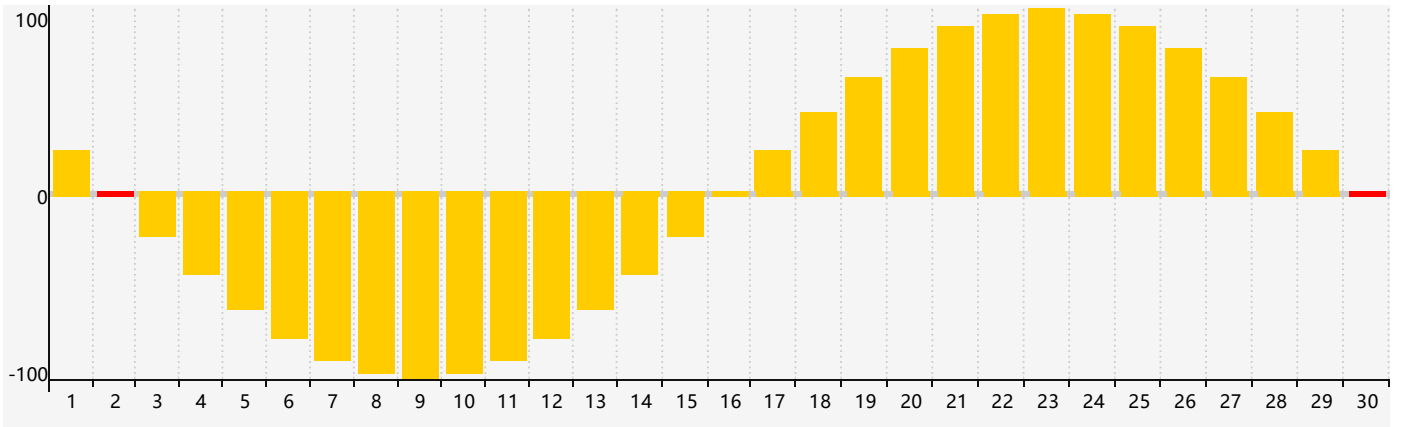

2017年4月智力生理周期曲线图

2017年4月情绪生理周期曲线图

2017年4月体力生理周期曲线图

公元2017年四月 农历丁酉年 [鸡年]

星期日	星期一	星期二	星期三	星期四	星期五	星期六
廿九 26	三十 27	三月初一 28	初二 29	初三 30	初四 31	初五 1
初六 2 情绪临界期	初七 3	清明 初八 4	初九 5	初十 6	十一 7	十二 8
十三 9	十四 10	十五 11	十六 12 体力临界期	十七 13	十八 14	十九 15
二十 16	廿一 17	廿二 18	廿三 19 智力临界期	谷雨 廿四 20	廿五 21	廿六 22
廿七 23	廿八 24	廿九 25	四月初一 26	初二 27	初三 28	初四 29
初五 30 情绪临界期	初六 1	初七 2	初八 3	初九 4	立夏 初十 5 体力临界期	十一 6