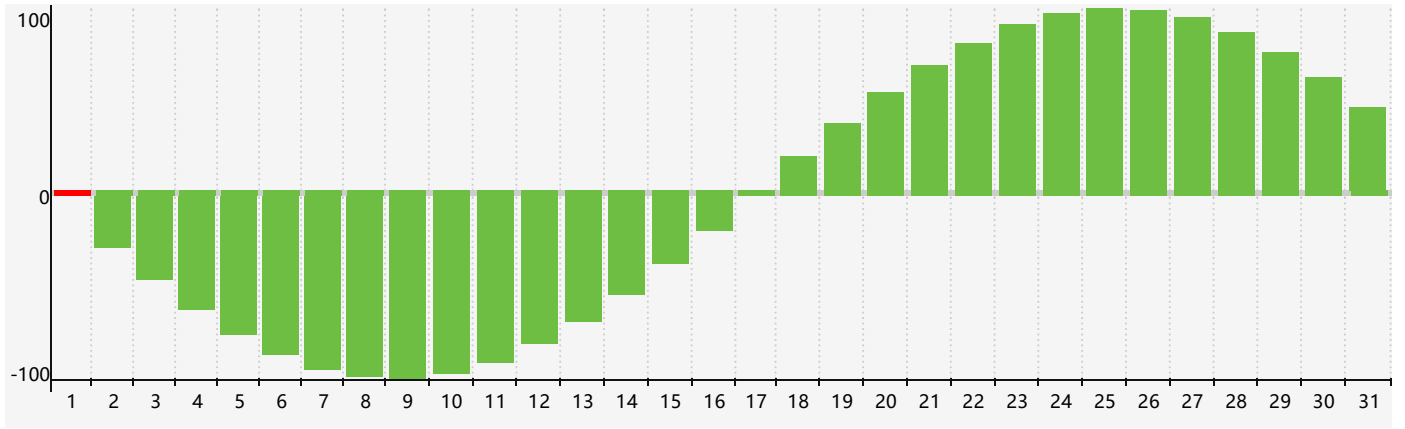

2017年3月智力生理周期曲线图

公元2017年三月 农历丁酉年 [鸡年]

星期日	星期一	星期二	星期三	星期四	星期五	星期六
二月 初一 26	初二 27	初三 28	初四 1 智力临界期	初五 2	初六 3	初七 4
惊蛰 初八 5	初九 6	初十 7	十一 8	十二 9	十三 10	十四 11
十五 12	十六 13	十七 14	十八 15	十九 16	二十 17	廿一 18
廿二 19	春分 廿三 20	廿四 21	廿五 22	廿六 23	廿七 24	廿八 25
廿九 26	三十 27	三月 初一 28	初二 29	初三 30	初四 31	初五 1