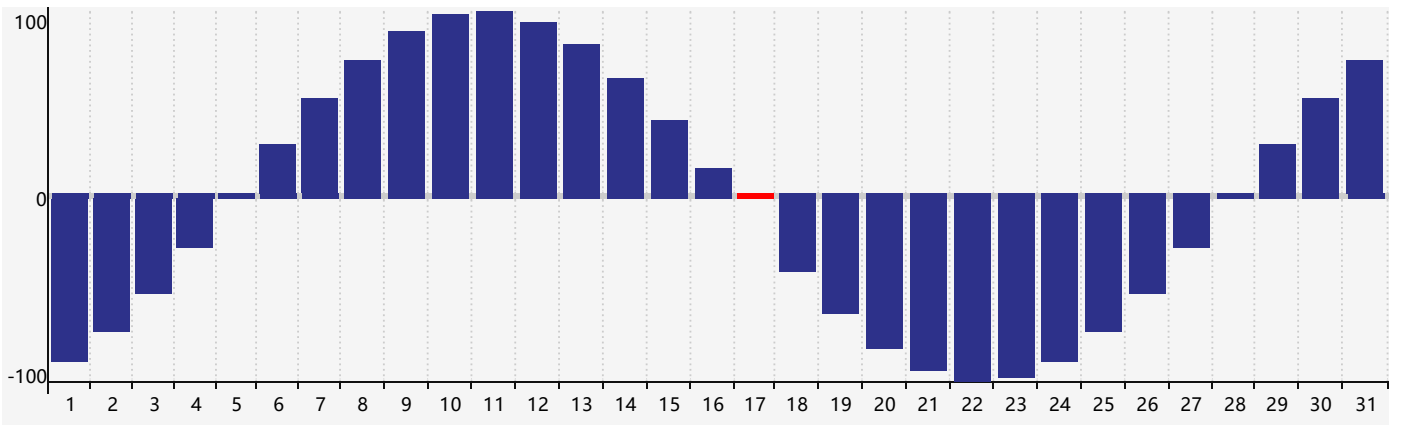

### 2017年3月智力生理周期曲线图

### 2017年3月情绪生理周期曲线图

### 2017年3月体力生理周期曲线图

公元2017年三月 农历丁酉年 [鸡年]

星期日	星期一	星期二	星期三	星期四	星期五	星期六
二月 初一 26	初二 27 智力临界期	初三 28	初四 1	初五 2	初六 3	初七 4
惊蛰 初八 5	初九 6	初十 7	十一 8	十二 9	十三 10 情绪临界期	十四 11
十五 12	十六 13	十七 14	十八 15	十九 16	二十 17 体力临界期	廿一 18
廿二 19	春分 廿三 20	廿四 21	廿五 22	廿六 23	廿七 24	廿八 25
廿九 26	三十 27	三月初一 28	初二 29	初三 30	初四 31	初五 1 智力临界期