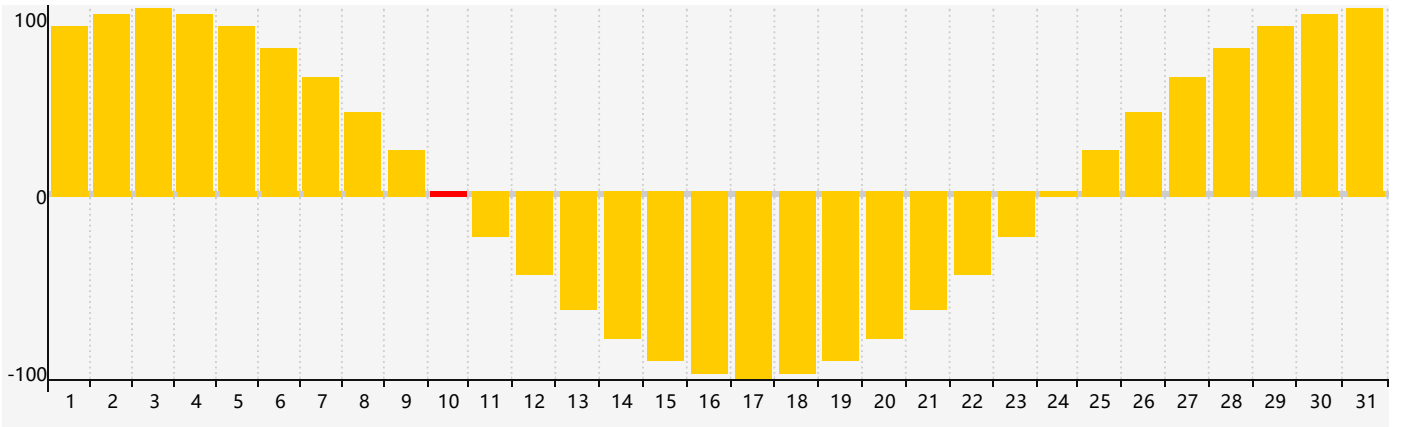

### 2017年3月智力生理周期曲线图

### 2017年3月情绪生理周期曲线图

### 2017年3月体力生理周期曲线图

公元2017年三月 农历丁酉年 [鸡年]

星期日	星期一	星期二	星期三	星期四	星期五	星期六
二月 初一 26	初二 27 智力临界期	初三 28	初四 1	初五 2	初六 3	初七 4
惊蛰 初八 5	初九 6	初十 7	十一 8	十二 9	十三 10 情绪临界期	十四 11
十五 12	十六 13	十七 14	十八 15	十九 16	二十 17 体力临界期	廿一 18
廿二 19	春分 廿三 20	廿四 21	廿五 22	廿六 23	廿七 24	廿八 25
廿九 26	三十 27	三月初一 28	初二 29	初三 30	初四 31	初五 1 智力临界期