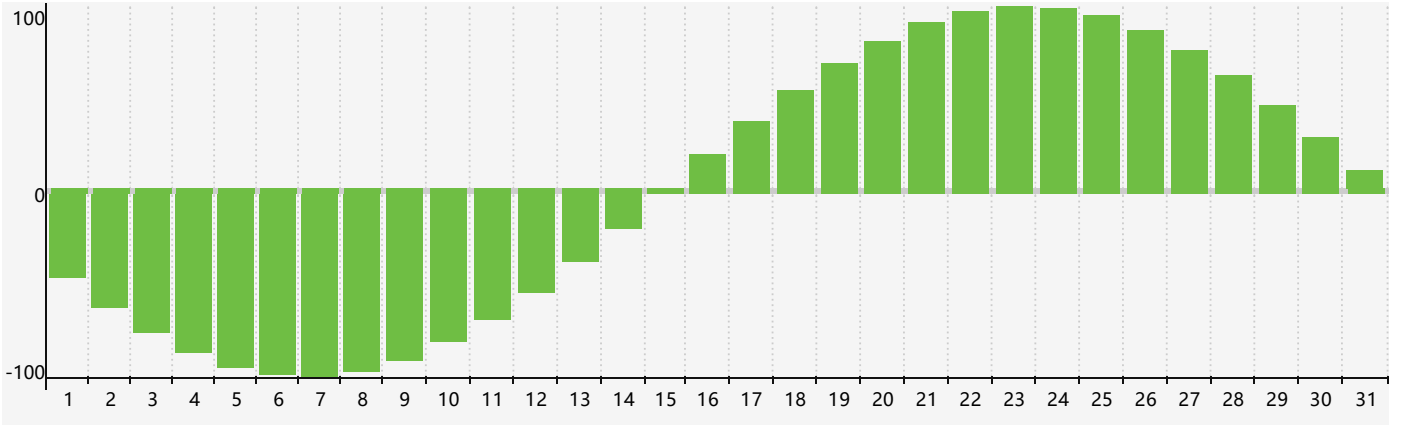

### 2017年3月智力生理周期曲线图

### 2017年3月情绪生理周期曲线图

### 2017年3月体力生理周期曲线图

公元2017年三月 农历丁酉年 [鸡年]

星期日	星期一	星期二	星期三	星期四	星期五	星期六
二月 初一 26	初二 27 智力临界期	初三 28	初四 1	初五 2	初六 3	初七 4
惊蛰 初八 5	初九 6	初十 7	十一 8	十二 9	十三 10 情绪临界期	十四 11
十五 12	十六 13	十七 14	十八 15	十九 16	二十 17 体力临界期	廿一 18
廿二 19	春分 廿三 20	廿四 21	廿五 22	廿六 23	廿七 24	廿八 25
廿九 26	三十 27	三月初一 28	初二 29	初三 30	初四 31	初五 1 智力临界期