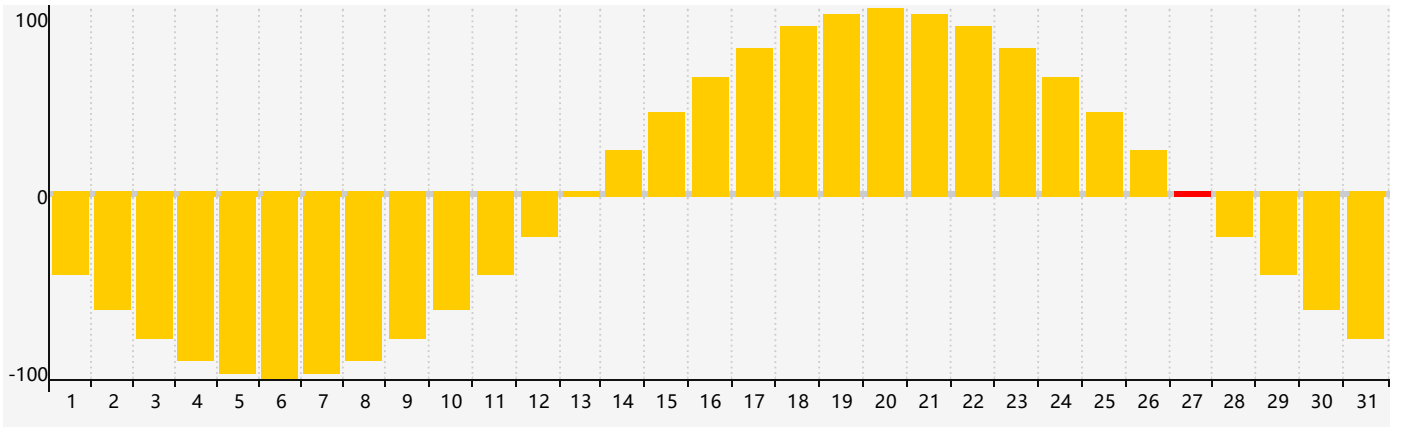

2017年3月智力生理周期曲线图

2017年3月情绪生理周期曲线图

2017年3月体力生理周期曲线图

公元2017年三月 农历丁酉年 [鸡年]

星期日	星期一	星期二	星期三	星期四	星期五	星期六
二月 初一 26 	初二 27 情绪临界期 	初三 28 	初四 1 	初五 2 	初六 3 	初七 4 智力临界期
惊蛰 初八 5 	初九 6 	初十 7 	十一 8 	十二 9 体力临界期 	十三 10 	十四 11
十五 12 	十六 13 	十七 14 	十八 15 	十九 16 	二十 17 	廿一 18
廿二 19 	春分 廿三 20 	廿四 21 	廿五 22 	廿六 23 	廿七 24 	廿八 25
廿九 26 	三十 27 情绪临界期 	三月初一 28 	初二 29 	初三 30 	初四 31 	初五 1 体力临界期