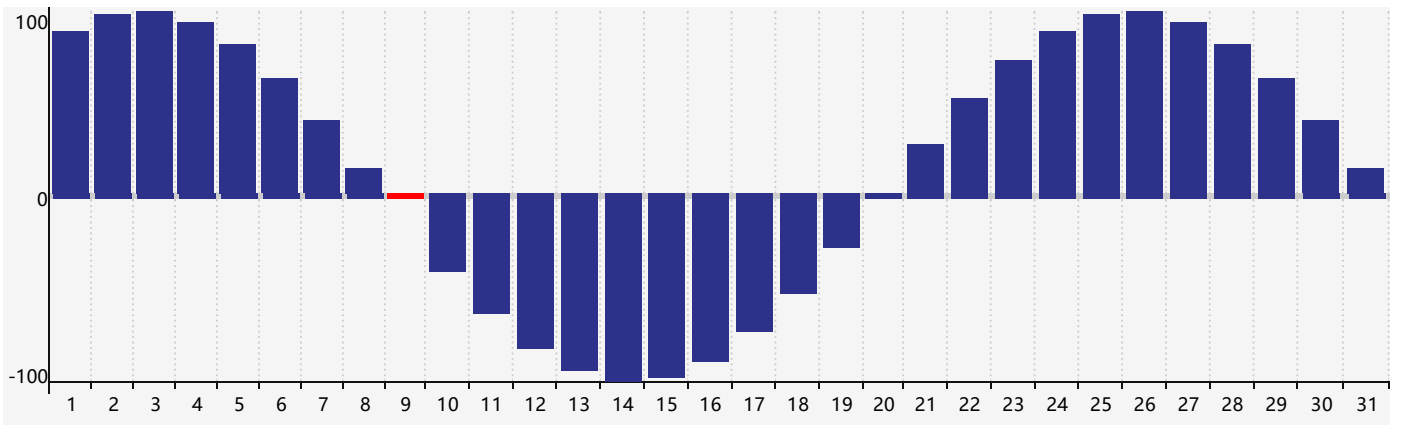

2017年3月智力生理周期曲线图

2017年3月情绪生理周期曲线图

2017年3月体力生理周期曲线图

公元2017年三月 农历丁酉年 [鸡年]

星期日	星期一	星期二	星期三	星期四	星期五	星期六
二月 初一 26 	初二 27 情绪临界期 	初三 28 	初四 1 	初五 2 	初六 3 	初七 4 智力临界期
惊蛰 初八 5 	初九 6 	初十 7 	十一 8 	十二 9 体力临界期 	十三 10 	十四 11
十五 12 	十六 13 	十七 14 	十八 15 	十九 16 	二十 17 	廿一 18
廿二 19 	春分 廿三 20 	廿四 21 	廿五 22 	廿六 23 	廿七 24 	廿八 25
廿九 26 	三十 27 情绪临界期 	三月初一 28 	初二 29 	初三 30 	初四 31 	初五 1 体力临界期