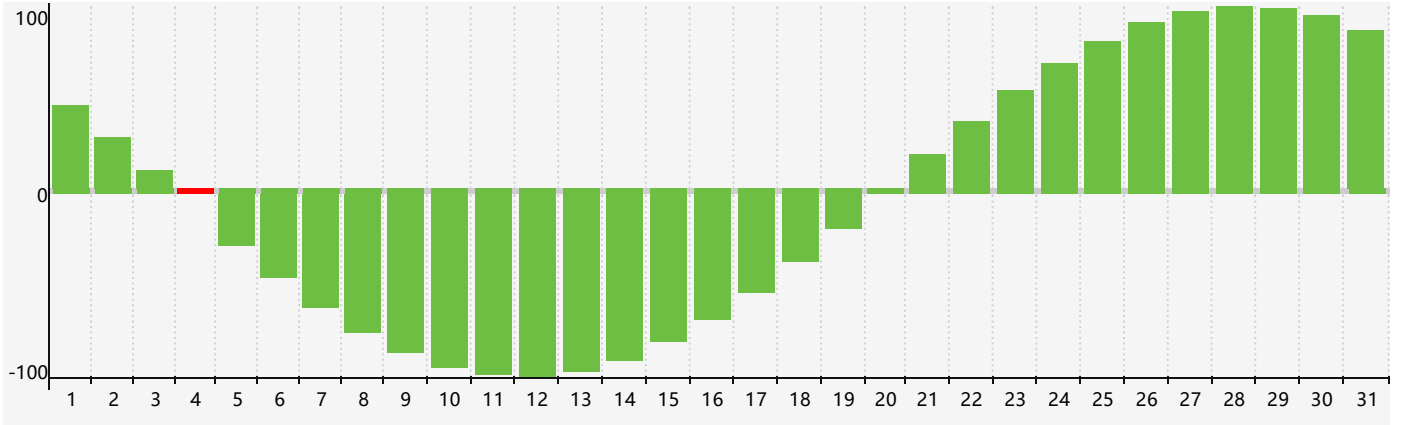

2017年3月智力生理周期曲线图

2017年3月情绪生理周期曲线图

2017年3月体力生理周期曲线图

公元2017年三月 农历丁酉年 [鸡年]

星期日	星期一	星期二	星期三	星期四	星期五	星期六
二月 初一 26 	初二 27 情绪临界期 	初三 28 	初四 1 	初五 2 	初六 3 	初七 4 智力临界期
惊蛰 初八 5 	初九 6 	初十 7 	十一 8 	十二 9 体力临界期 	十三 10 	十四 11
十五 12 	十六 13 	十七 14 	十八 15 	十九 16 	二十 17 	廿一 18
廿二 19 	春分 廿三 20 	廿四 21 	廿五 22 	廿六 23 	廿七 24 	廿八 25
廿九 26 	三十 27 情绪临界期 	三月初一 28 	初二 29 	初三 30 	初四 31 	初五 1 体力临界期