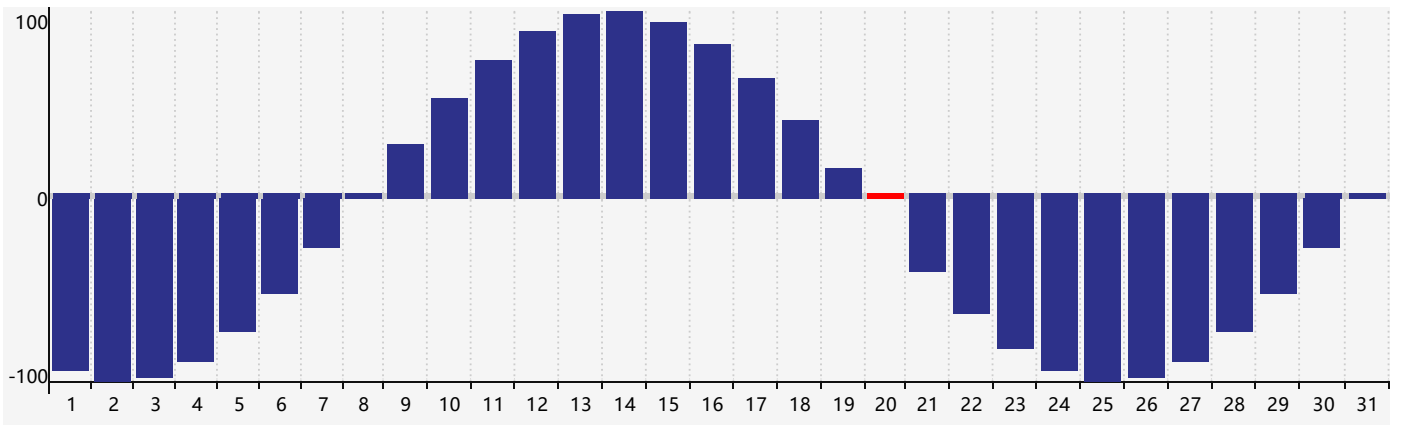

### 2017年3月智力生理周期曲线图

### 2017年3月情绪生理周期曲线图

### 2017年3月体力生理周期曲线图

公元2017年三月 农历丁酉年 [鸡年]

星期日	星期一	星期二	星期三	星期四	星期五	星期六
二月 初一 26	初二 27	初三 28	初四 1	初五 2	初六 3	初七 4
惊蛰 初八 5 <span style="border: 1px solid red; padding: 1px;">情绪临界期</span>	初九 6	初十 7	十一 8	十二 9	十三 10	十四 11
十五 12	十六 13	十七 14	十八 15	十九 16	二十 17 <span style="border: 1px solid red; padding: 1px;">智力临界期</span>	廿一 18
廿二 19	春分 廿三 20 <span style="border: 1px solid red; padding: 1px;">体力临界期</span>	廿四 21	廿五 22	廿六 23	廿七 24	廿八 25
廿九 26	三十 27	三月初一 28	初二 29	初三 30	初四 31	初五 1