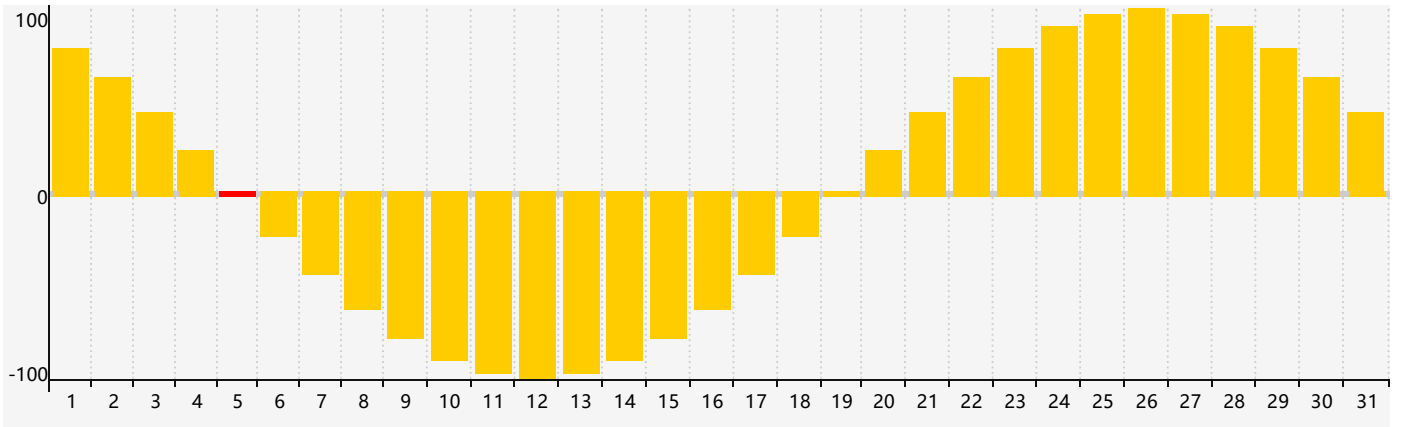

### 2017年3月智力生理周期曲线图

### 2017年3月情绪生理周期曲线图

### 2017年3月体力生理周期曲线图

公元2017年三月 农历丁酉年 [鸡年]

星期日	星期一	星期二	星期三	星期四	星期五	星期六
二月 初一 26	初二 27	初三 28	初四 1	初五 2	初六 3	初七 4
惊蛰 初八 5 <span style="border: 1px solid red; padding: 1px;">情绪临界期</span>	初九 6	初十 7	十一 8	十二 9	十三 10	十四 11
十五 12	十六 13	十七 14	十八 15	十九 16	二十 17 <span style="border: 1px solid red; padding: 1px;">智力临界期</span>	廿一 18
廿二 19	春分 廿三 20 <span style="border: 1px solid red; padding: 1px;">体力临界期</span>	廿四 21	廿五 22	廿六 23	廿七 24	廿八 25
廿九 26	三十 27	三月初一 28	初二 29	初三 30	初四 31	初五 1