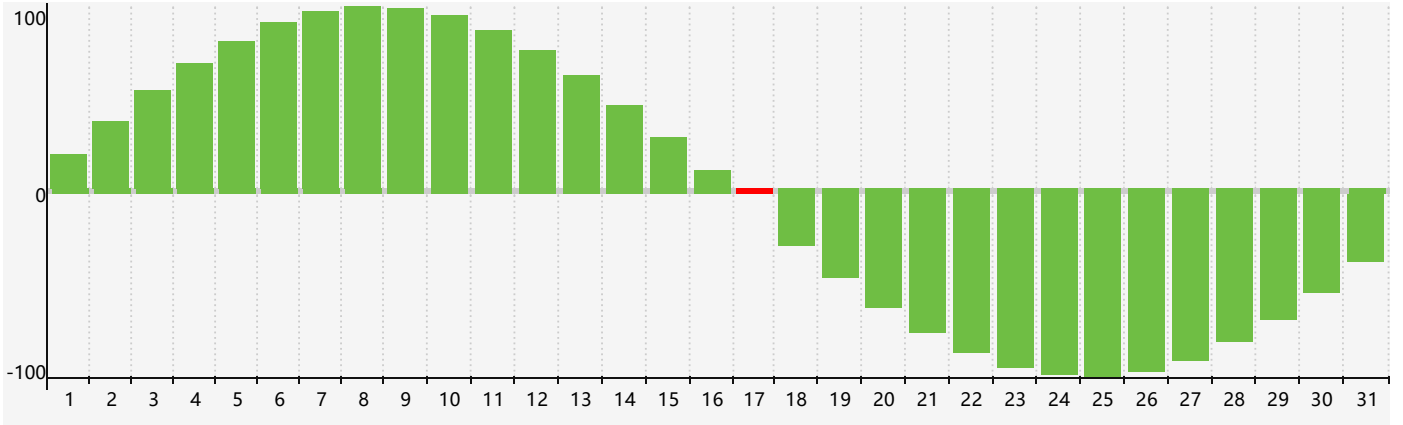

### 2017年3月智力生理周期曲线图

### 2017年3月情绪生理周期曲线图

### 2017年3月体力生理周期曲线图

公元2017年三月 农历丁酉年 [鸡年]

星期日	星期一	星期二	星期三	星期四	星期五	星期六
二月 初一 26	初二 27	初三 28	初四 1	初五 2	初六 3	初七 4
惊蛰 初八 5 <span style="border: 1px solid red; padding: 1px;">情绪临界期</span>	初九 6	初十 7	十一 8	十二 9	十三 10	十四 11
十五 12	十六 13	十七 14	十八 15	十九 16	二十 17 <span style="border: 1px solid red; padding: 1px;">智力临界期</span>	廿一 18
廿二 19	春分 廿三 20 <span style="border: 1px solid red; padding: 1px;">体力临界期</span>	廿四 21	廿五 22	廿六 23	廿七 24	廿八 25
廿九 26	三十 27	三月初一 28	初二 29	初三 30	初四 31	初五 1