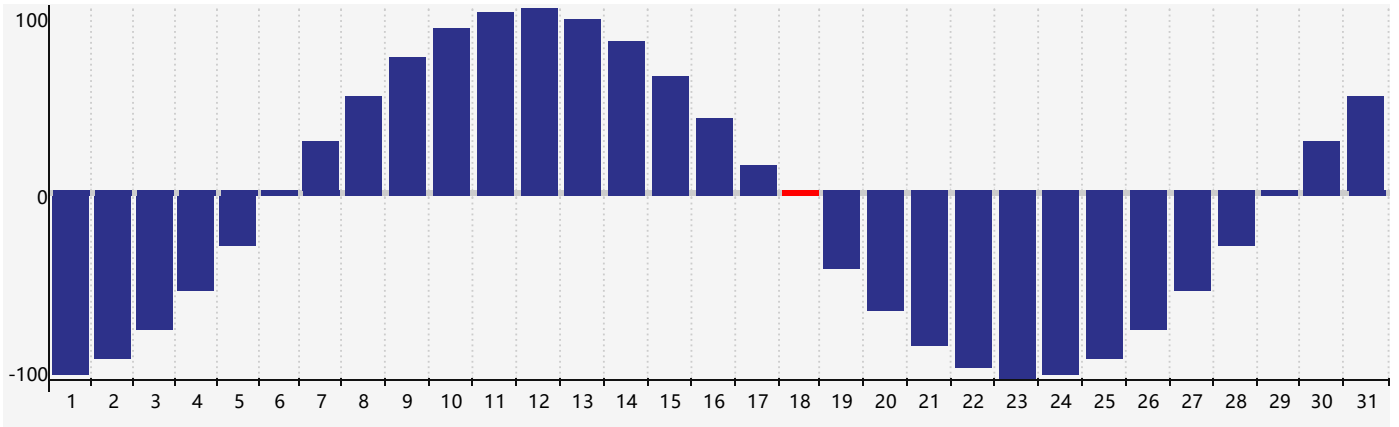

## August 2024 Physical Biorhythm Charts

# August 2024

SUN	MON	TUE	WED	THU	FRI	SAT
28	29	30	31	1	2	3
4	5	6	7	8	9	10
11	12	13	14	15	16	17
18 Physical	19	20	21	22	23	24
25	26	27	28	29	30	31