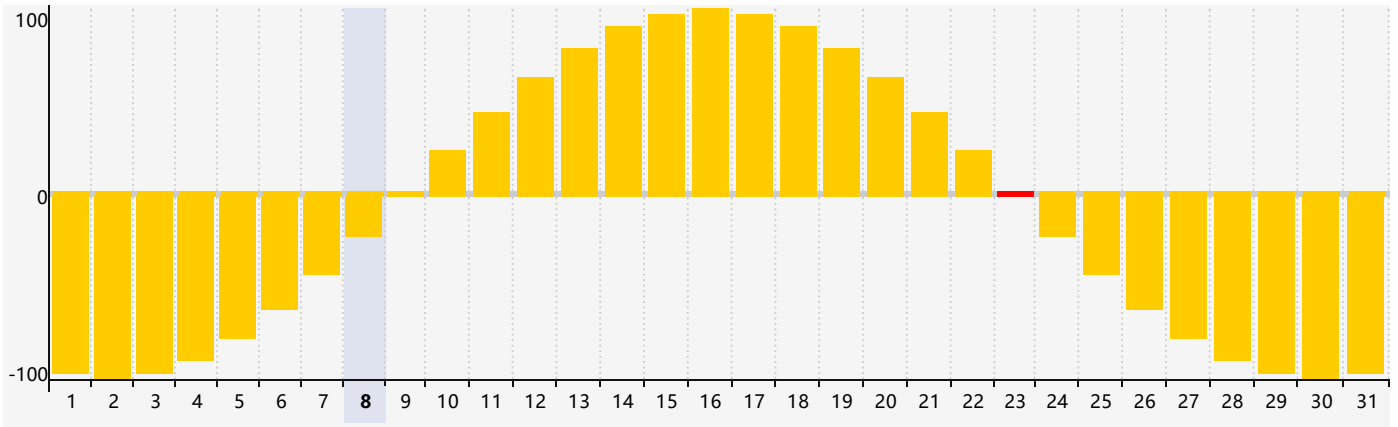

## August 2024 Intellectual Biorhythm Charts

## August 2024 Emotional Biorhythm Charts

# August 2024

| SUN | MON                               | TUE                           | WED | THU                           | FRI                            | SAT |
|-----|-----------------------------------|-------------------------------|-----|-------------------------------|--------------------------------|-----|
| 28  | 29                                | 30<br><small>Physical</small> | 31  | 1                             | 2                              | 3   |
| 4   | 5                                 | 6                             | 7   | 8                             | 9                              | 10  |
| 11  | 12                                | 13                            | 14  | 15                            | 16                             | 17  |
| 18  | 19<br><small>Intellectual</small> | 20                            | 21  | 22<br><small>Physical</small> | 23<br><small>Emotional</small> | 24  |
| 25  | 26                                | 27                            | 28  | 29                            | 30                             | 31  |